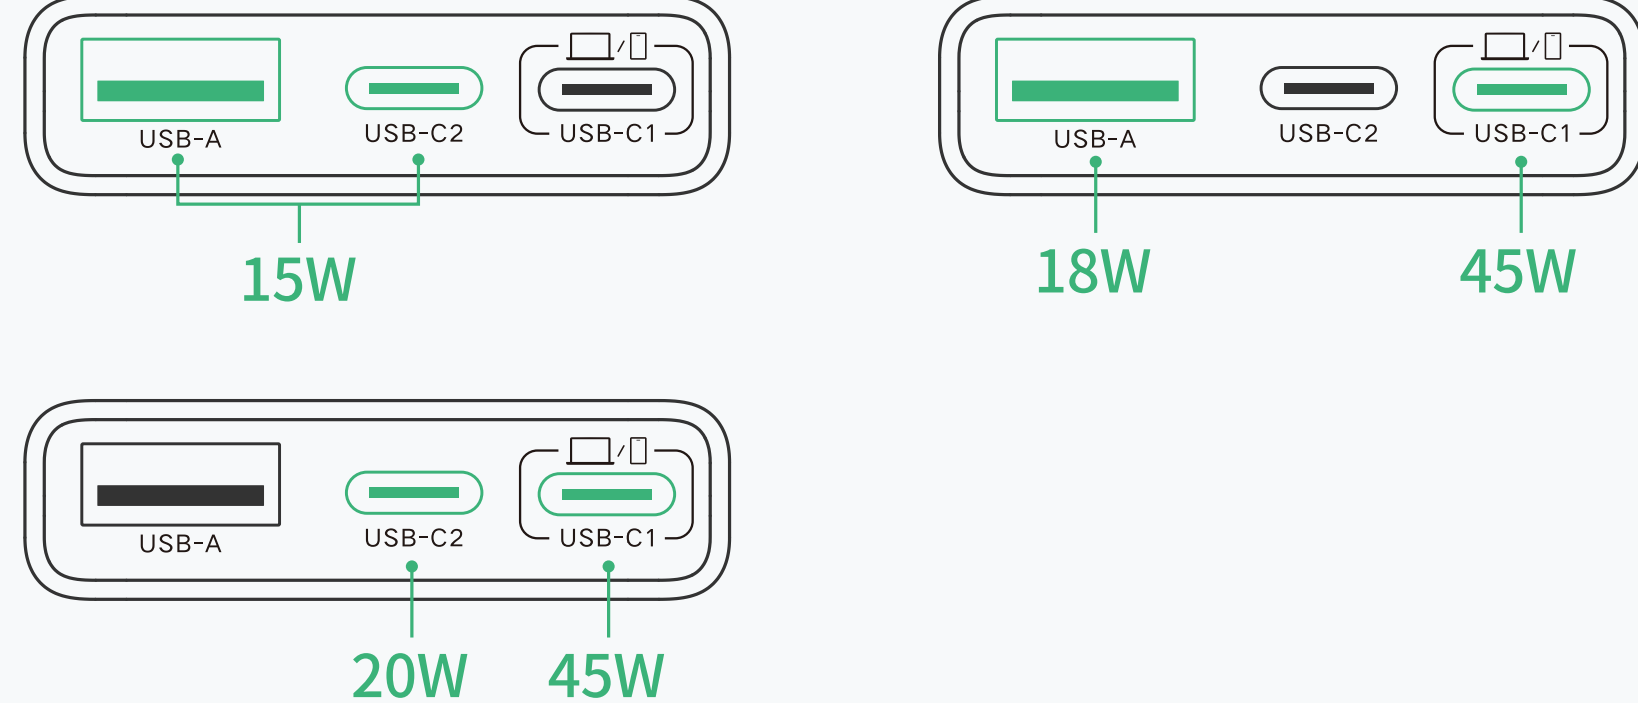

产品说明书

65W 三口氮化镓快充充电器

Model: X753

连接示意图

提示：

- 为保证使用安全,若长期不使用,请断开充电器与电源插座的连接。
- 本包装展示效果仅供参考,产品细节请以实物为准。

功率分配

单口充电

双口充电

三口充电

包装清单

65W 三口氮化镓快充充电器 ×1

产品参数

产品名称	65W 三口氮化镓快充充电器
输入	100-240V~ 50/60Hz 1.8A Max
USB-C1 输出	5.0V \equiv 3.0A/9.0V \equiv 3.0A/15.0V \equiv 3.0A 20.0V \equiv 3.25A 65.0W Max
USB-C2 输出	5.0V \equiv 3.0A/9.0V \equiv 3.0A/12.0V \equiv 2.5A 15.0V \equiv 2.0A/20.0V \equiv 1.5A 30.0W Max
USB-A 输出	5.0V \equiv 3.0A/9.0V \equiv 2.0A/12.0V \equiv 1.5A/ 10.0V \equiv 2.25A 22.5W Max
输出总功率	65.0W Max