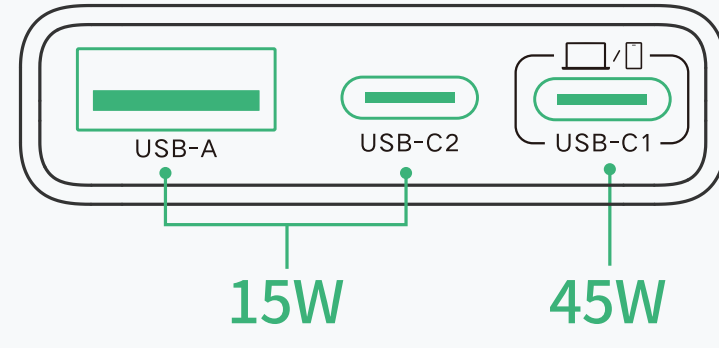

产品说明书

65W 三口氮化镓快充充电器

Model: X753

连接示意图

提示：

- 为保证使用安全,若长期不使用,请断开充电器与电源插座的连接。
- 本包装展示效果仅供参考,产品细节请以实物为准。

功率分配

单口充电

双口充电

三口充电

包装清单

65W 三口氮化镓快充充电器 ×1

产品参数

产品名称	65W 三口氮化镓快充充电器
输入	100-240V~ 50/60Hz 1.8A Max
USB-C1 输出	5.0V \equiv 3.0A/9.0V \equiv 3.0A/15.0V \equiv 3.0A 20.0V \equiv 3.25A 65.0W Max
USB-C2 输出	5.0V \equiv 3.0A/9.0V \equiv 3.0A/12.0V \equiv 2.5A 15.0V \equiv 2.0A/20.0V \equiv 1.5A 30.0W Max
USB-A 输出	5.0V \equiv 3.0A/9.0V \equiv 2.0A/12.0V \equiv 1.5A/ 10.0V \equiv 2.25A 22.5W Max
输出总功率	65.0W Max