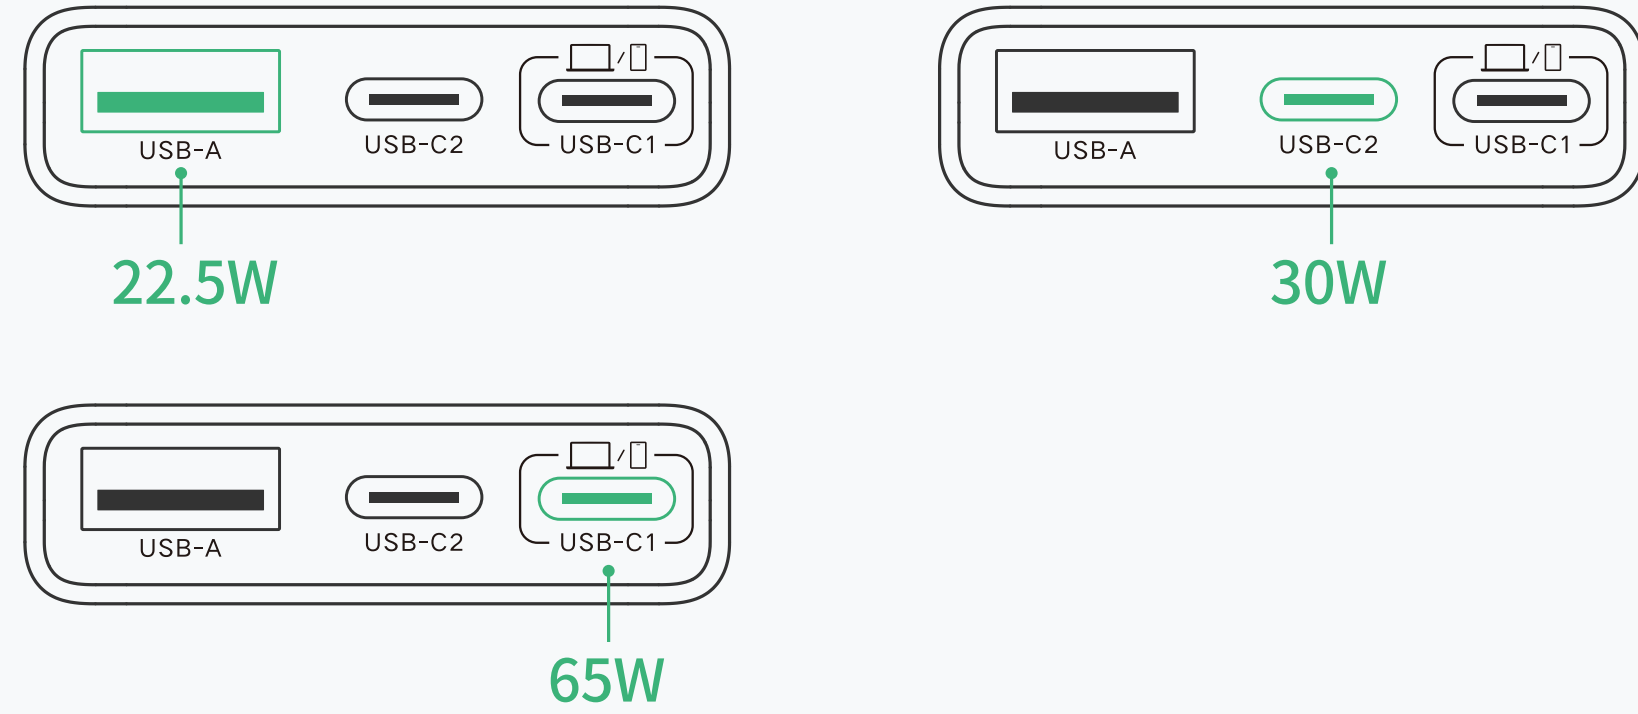

产品说明书

65W 三口氮化镓快充充电器

Model: X753

连接示意图

提示：

- 为保证使用安全,若长期不使用,请断开充电器与电源插座的连接。
- 本包装展示效果仅供参考,产品细节请以实物为准。

功率分配

单口充电

双口充电

三口充电

包装清单

65W 三口氮化镓快充充电器 ×1

产品参数

产品名称	65W 三口氮化镓快充充电器
输入	100-240V~ 50/60Hz 1.8A Max
USB-C1 输出	5.0V \equiv 3.0A/9.0V \equiv 3.0A/15.0V \equiv 3.0A 20.0V \equiv 3.25A 65.0W Max
USB-C2 输出	5.0V \equiv 3.0A/9.0V \equiv 3.0A/12.0V \equiv 2.5A 15.0V \equiv 2.0A/20.0V \equiv 1.5A 30.0W Max
USB-A 输出	5.0V \equiv 3.0A/9.0V \equiv 2.0A/12.0V \equiv 1.5A/ 10.0V \equiv 2.25A 22.5W Max
输出总功率	65.0W Max