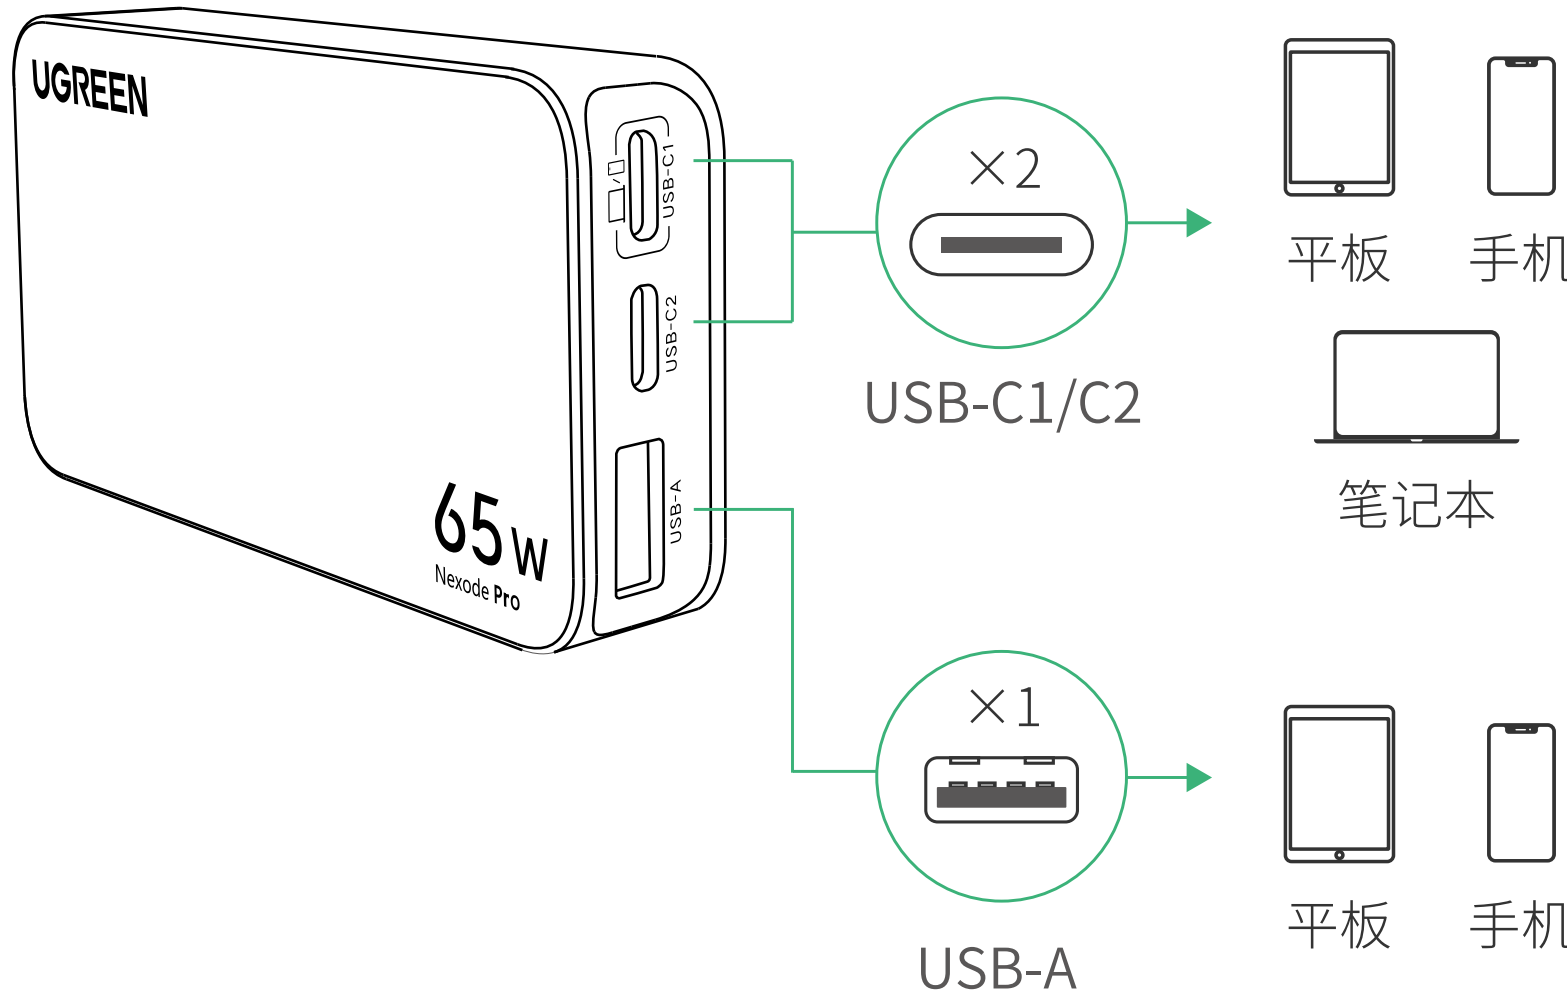

产品说明书

65W 三口氮化镓快充充电器

Model: X753

连接示意图

提示：

- 为保证使用安全,若长期不使用,请断开充电器与电源插座的连接。
- 本包装展示效果仅供参考,产品细节请以实物为准。

功率分配

单口充电

双口充电

三口充电

包装清单

65W 三口氮化镓快充充电器 ×1

产品参数

产品名称	65W 三口氮化镓快充充电器
输入	100-240V~ 50/60Hz 1.8A Max
USB-C1 输出	5.0V \equiv 3.0A/9.0V \equiv 3.0A/15.0V \equiv 3.0A 20.0V \equiv 3.25A 65.0W Max
USB-C2 输出	5.0V \equiv 3.0A/9.0V \equiv 3.0A/12.0V \equiv 2.5A 15.0V \equiv 2.0A/20.0V \equiv 1.5A 30.0W Max
USB-A 输出	5.0V \equiv 3.0A/9.0V \equiv 2.0A/12.0V \equiv 1.5A/ 10.0V \equiv 2.25A 22.5W Max
输出总功率	65.0W Max