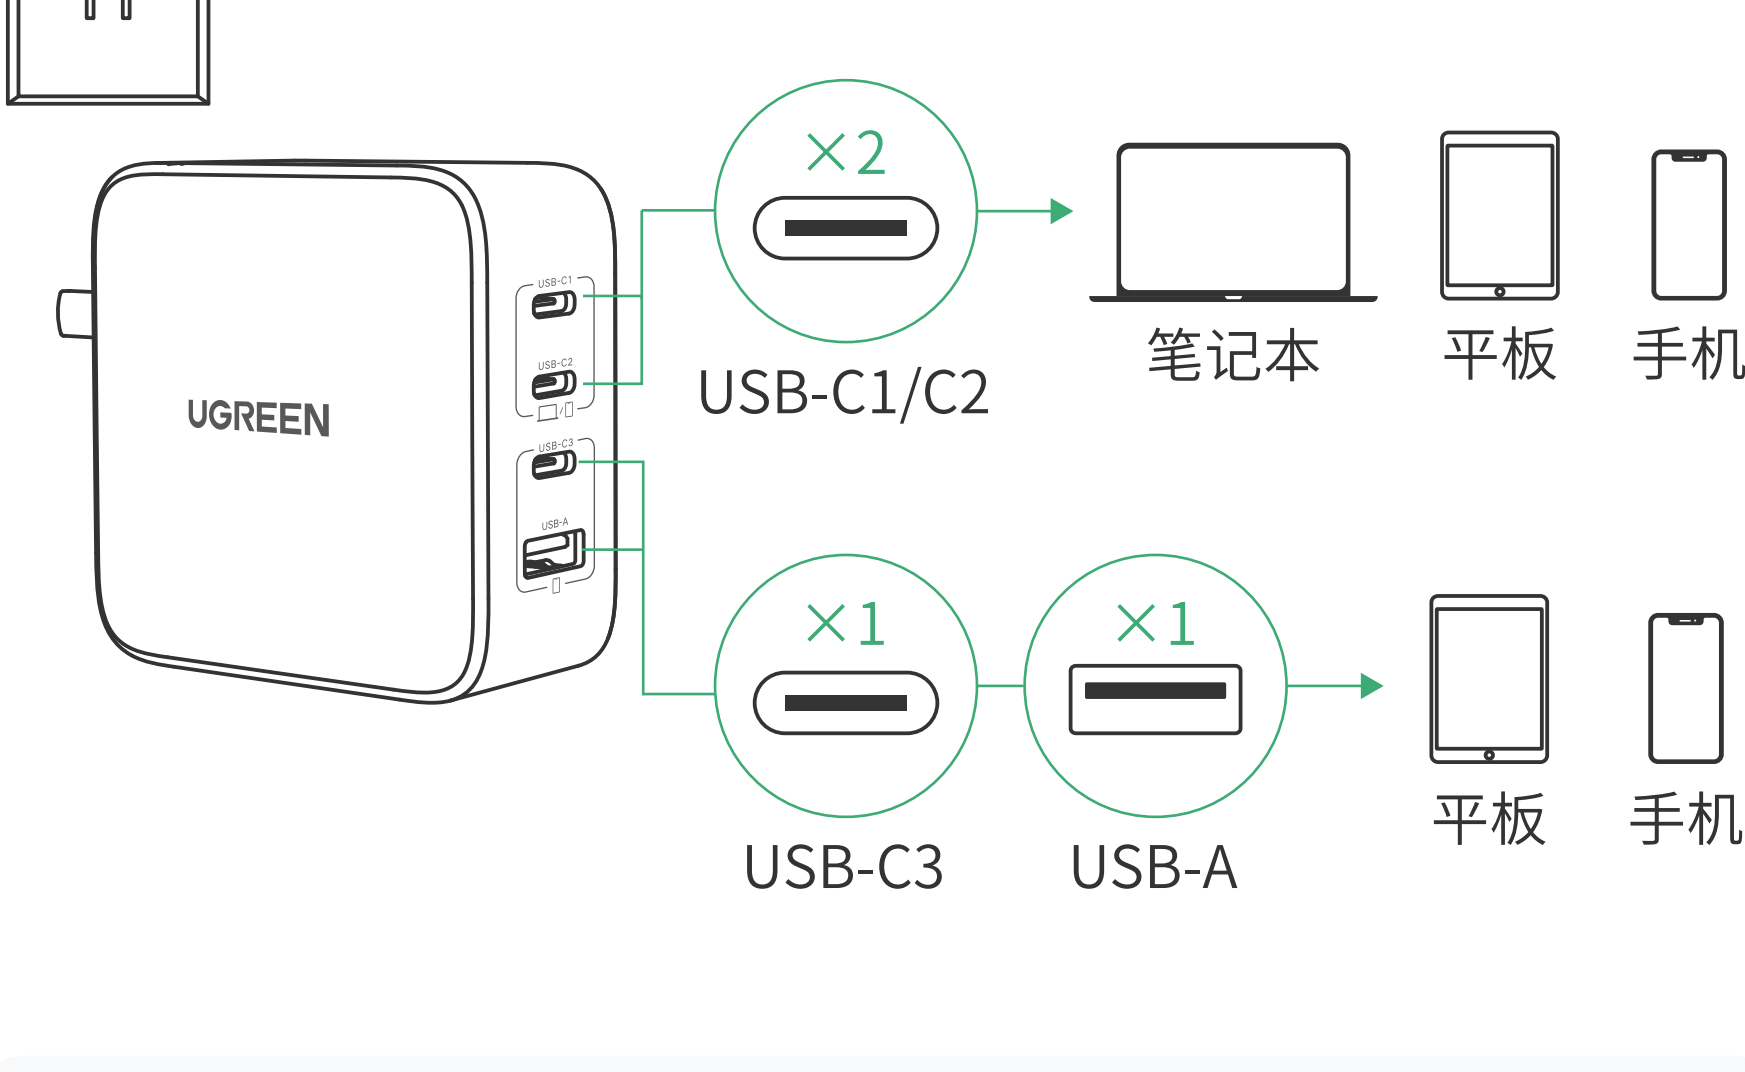

# 产品说明书

100W 四口氮化镓快充充电器套装

Model: X564

## 连接示意图

提示:

- 所示图片仅供参考。请以实际产品为准。
- 为保证使用安全,若长期不使用,请断开充电器与电源插座的连接。