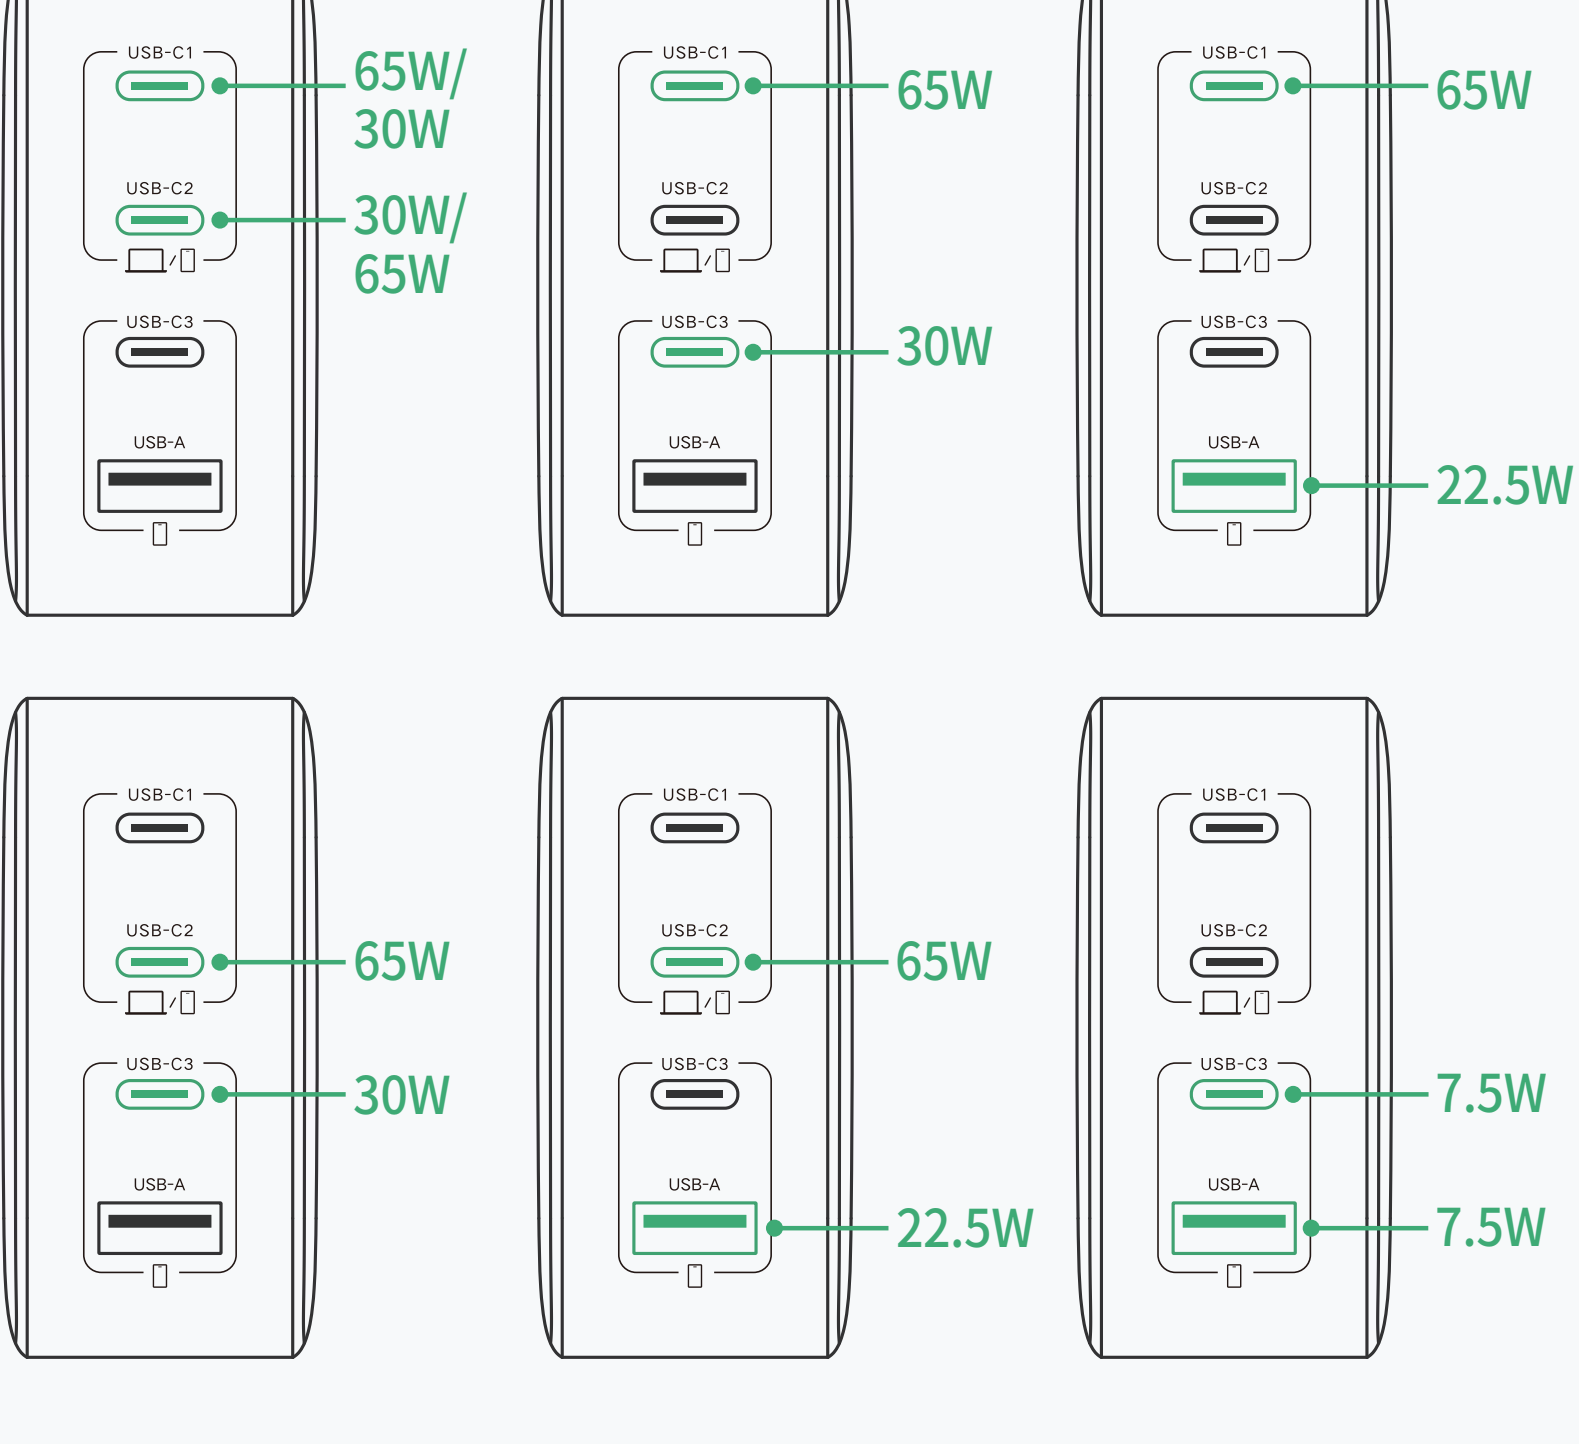

产品说明书

100W 四口氮化镓快充充电器套装

Model: X564

连接示意图

提示:

- 所示图片仅供参考。请以实际产品为准。
- 为保证使用安全,若长期不使用,请断开充电器与电源插座的连接。

功率分配

单口充电

双口充电

三口充电

四口充电

包装清单

- 100W 四口氮化镓快充充电器 ×1
- 快充线 ×1

产品参数

100W 四口氮化镓快充充电器	
输入	100-240V~ 50/60Hz 1.8A Max
USB-C1/C2 输出	5.0V≡3.0A/9.0V≡3.0A/12.0V≡3.0A/15.0V≡3.0A/20.0V≡5.0A 100W Max
USB-C3 输出	5.0V≡3.0A/9.0V≡3.0A/12.0V≡2.5A/15.0V≡2.0A/20.0V≡1.5A 30.0W Max
USB-A 输出	5.0V≡3.0A/9.0V≡2.0A/12.0V≡1.5A/10.0V≡2.25A 22.5W Max
输出总功率	100.0W Max
快充线	
接口	USB-C, USB-C
线长	1.5m
功率	100.0W Max
电流	6.0A

提示:因产品迭代升级,参数及配件信息请以实物为准。

服务信息

感谢您对 UGREEN 绿联的信任与支持,我们始终致力于提供优质的服务和产品。

为确保您的问题能得到及时解答,建议您**优先联系**

购买平台的在线客服。

关注绿联微信公众号

联系方式: 0755-28066995 转 1

官方网址: www.lulian.cn

公司邮箱: support@ugreen.com