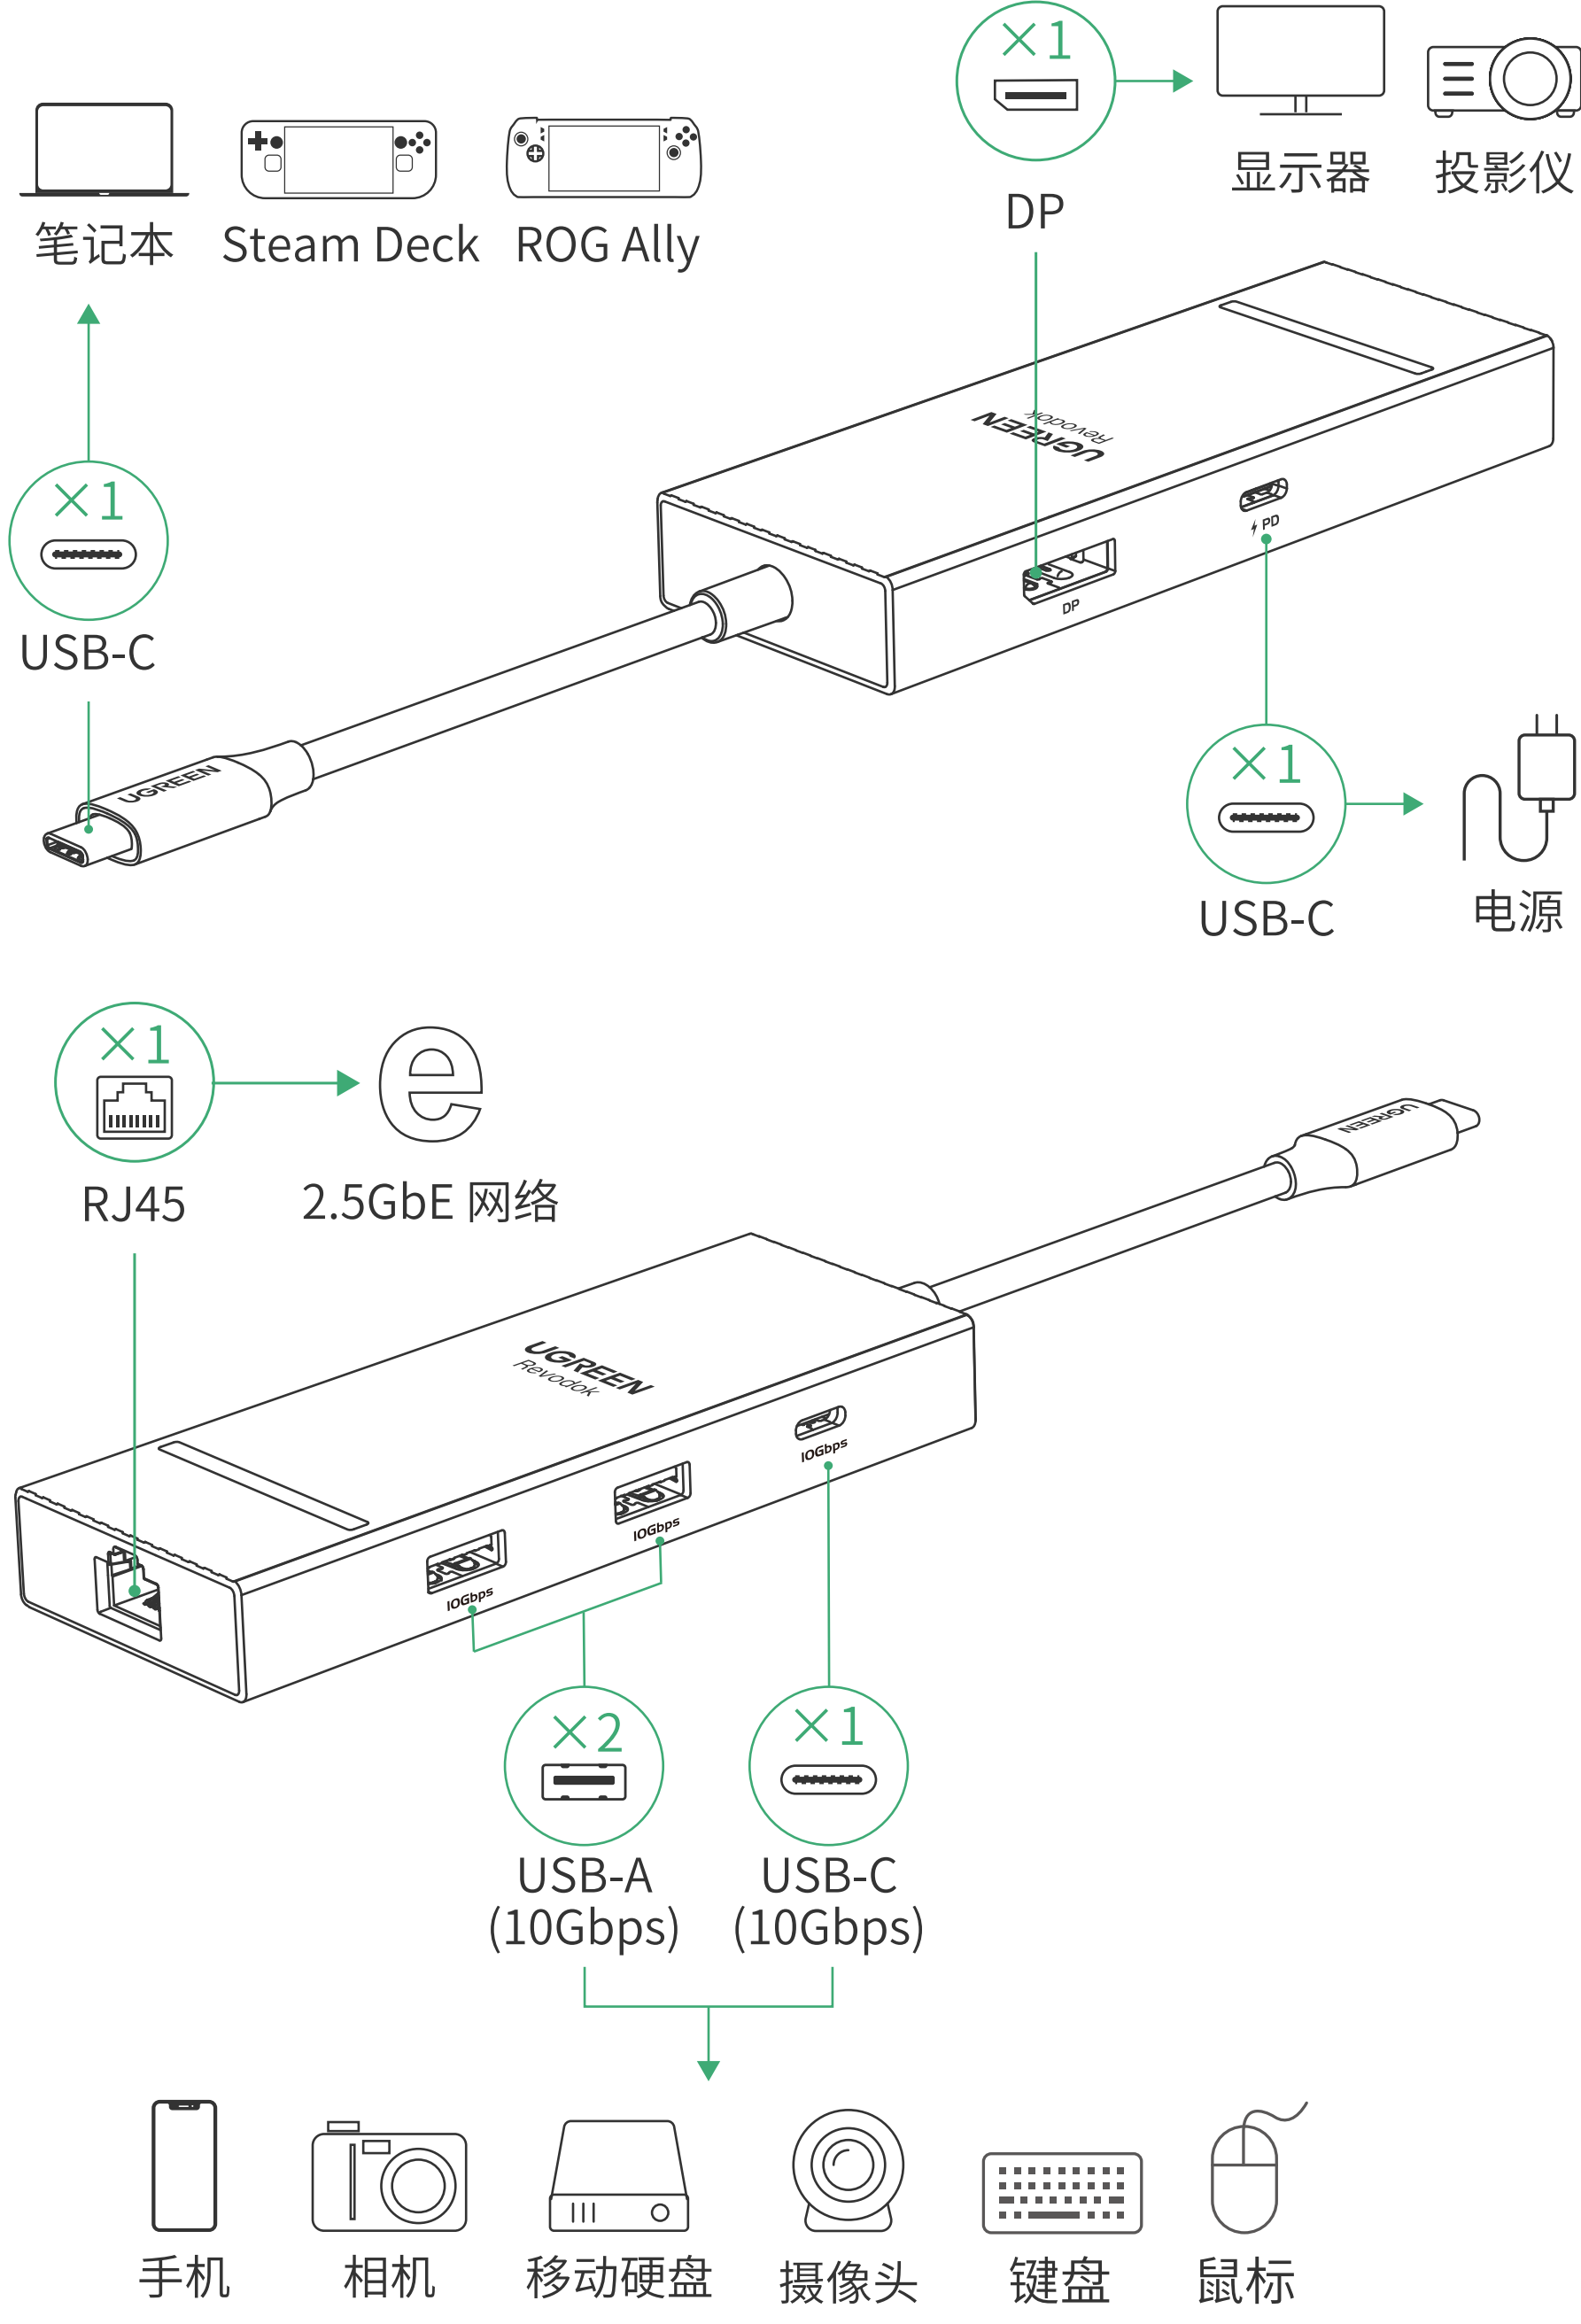

产品说明书

USB-C 多功能扩展坞

Model: CM880 | P/N: 95501

连接示意图

注:图中所示设备为部分示例,不包括所有型号,仅供参考。

注意事项

- 为保证数据安全,请勿直接断开存储设备与本产品的连接。断开前,请先在电脑上操作“安全移除”程序。
- 请勿扔掷、敲击、振动本产品。
- 请勿自行拆装及维修本产品,若需维修请联系绿联售后。
- 长期不使用本产品时,请妥善存放,注意防尘、防潮。
- 请将本产品远离儿童和宠物放置。

包装清单

USB-C 多功能扩展坞 ×1

产品参数

输入	USB-C×1	
输出	DP×1, USB-C×1, USB-A×2, RJ45	
视频	DP	最高 4K@60Hz
USB	USB-C	理论最大传输速率 10Gbps
	USB-A	理论最大传输速率 10Gbps
网络	RJ45	支持 10/100/1000/2500Mbps 自适应
充电	USB-C	PD 3.0 标准, 100W Max (不支持数据/视频传输)
兼容系统	Windows/macOS/Linux	