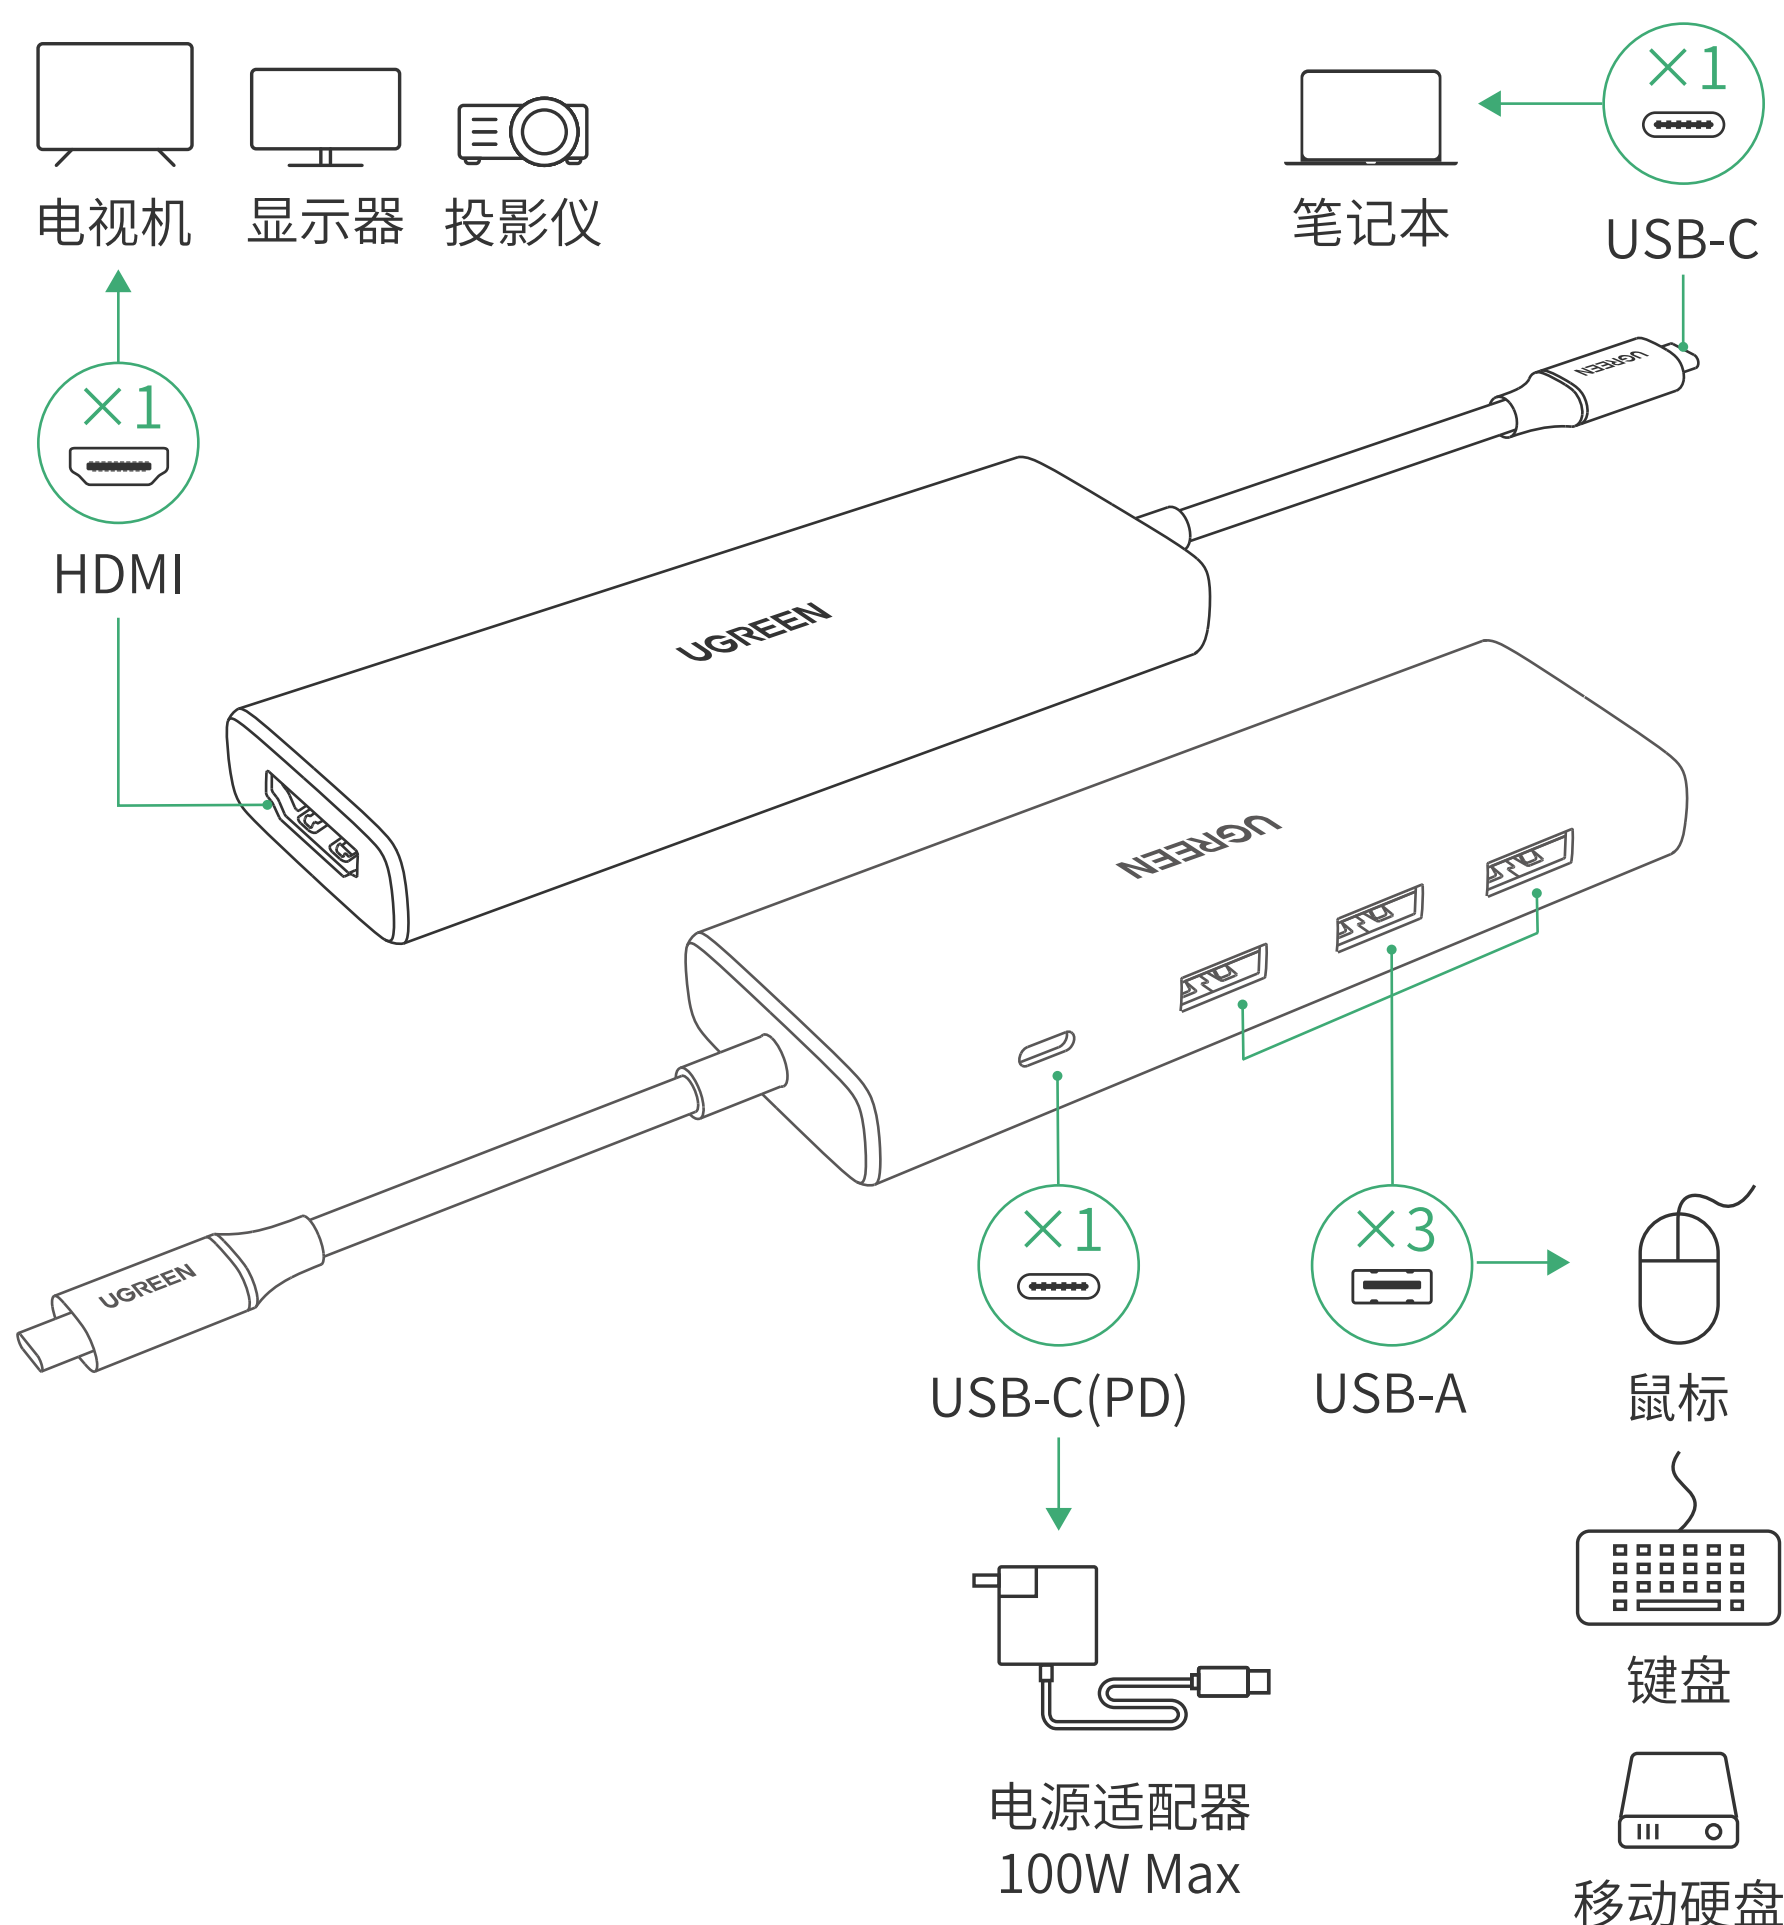

产品说明书

USB-C 多功能扩展坞

Model: CM511

连接示意图

包装清单

USB-C 多功能扩展坞 ×1

产品参数

输入	USB-C ×1	
输出	USB-A ×3, HDMI ×1	
视频	HDMI	4K@30Hz
USB	USB-A	理论传输速率 5Gbps
充电	USB-C	PD 3.0, 100W Max (不支持数据/视频传输)
兼容系统	Windows/macOS/Linux	