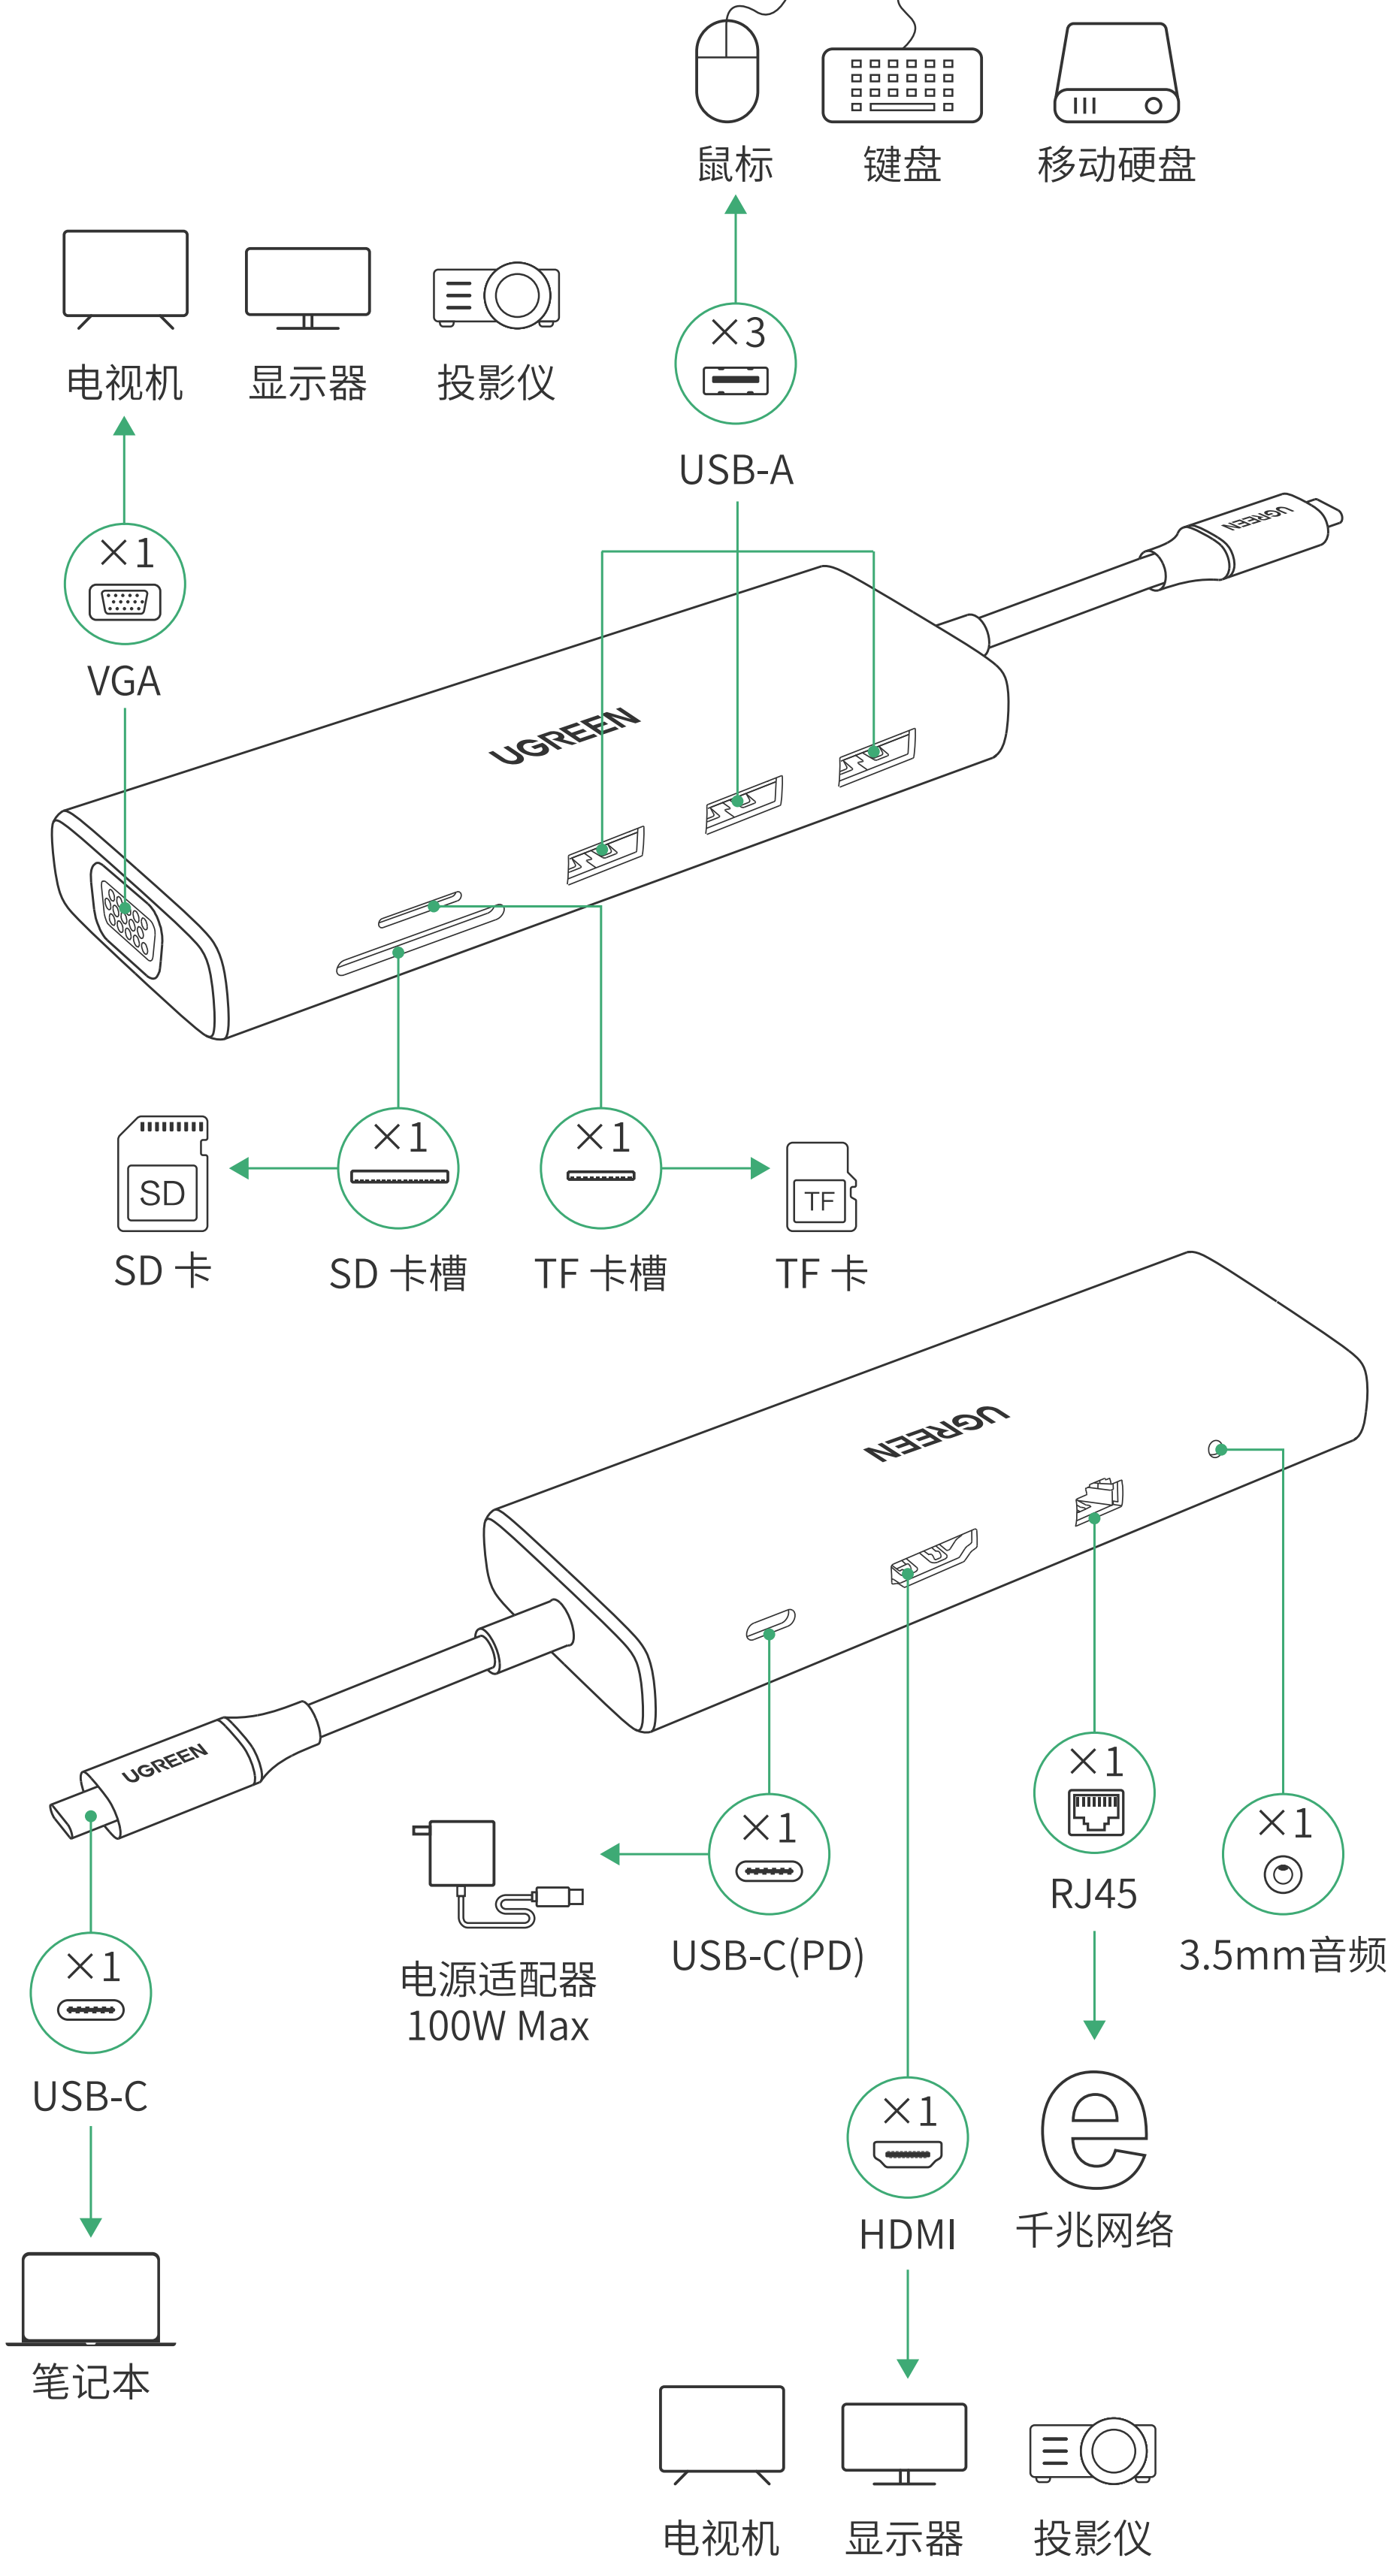

# 产品说明书

USB-C 多功能扩展坞

Model: CM498

## 连接示意图

## 包装清单

USB-C 多功能扩展坞 ×1

## 产品参数

输入	USB-C×1	
输出	USB-A×3, HDMI×1, VGA×1, RJ45×1, SD卡槽×1, TF卡槽×1, 3.5mm音频×1	
视频	HDMI	4K@30Hz
	VGA	1080P@60Hz
USB	USB-A	理论传输速率 5Gbps
充电	USB-C	PD 3.0, 100W Max (不支持数据/视频传输)
网口	RJ45	千兆以太网
读卡	SD/TF 卡槽	SD 3.0, 理论传输速率 104MB/s
音频	3.5mm 输出	可接耳机(不支持音频输入)
兼容系统	Windows/macOS/Linux	