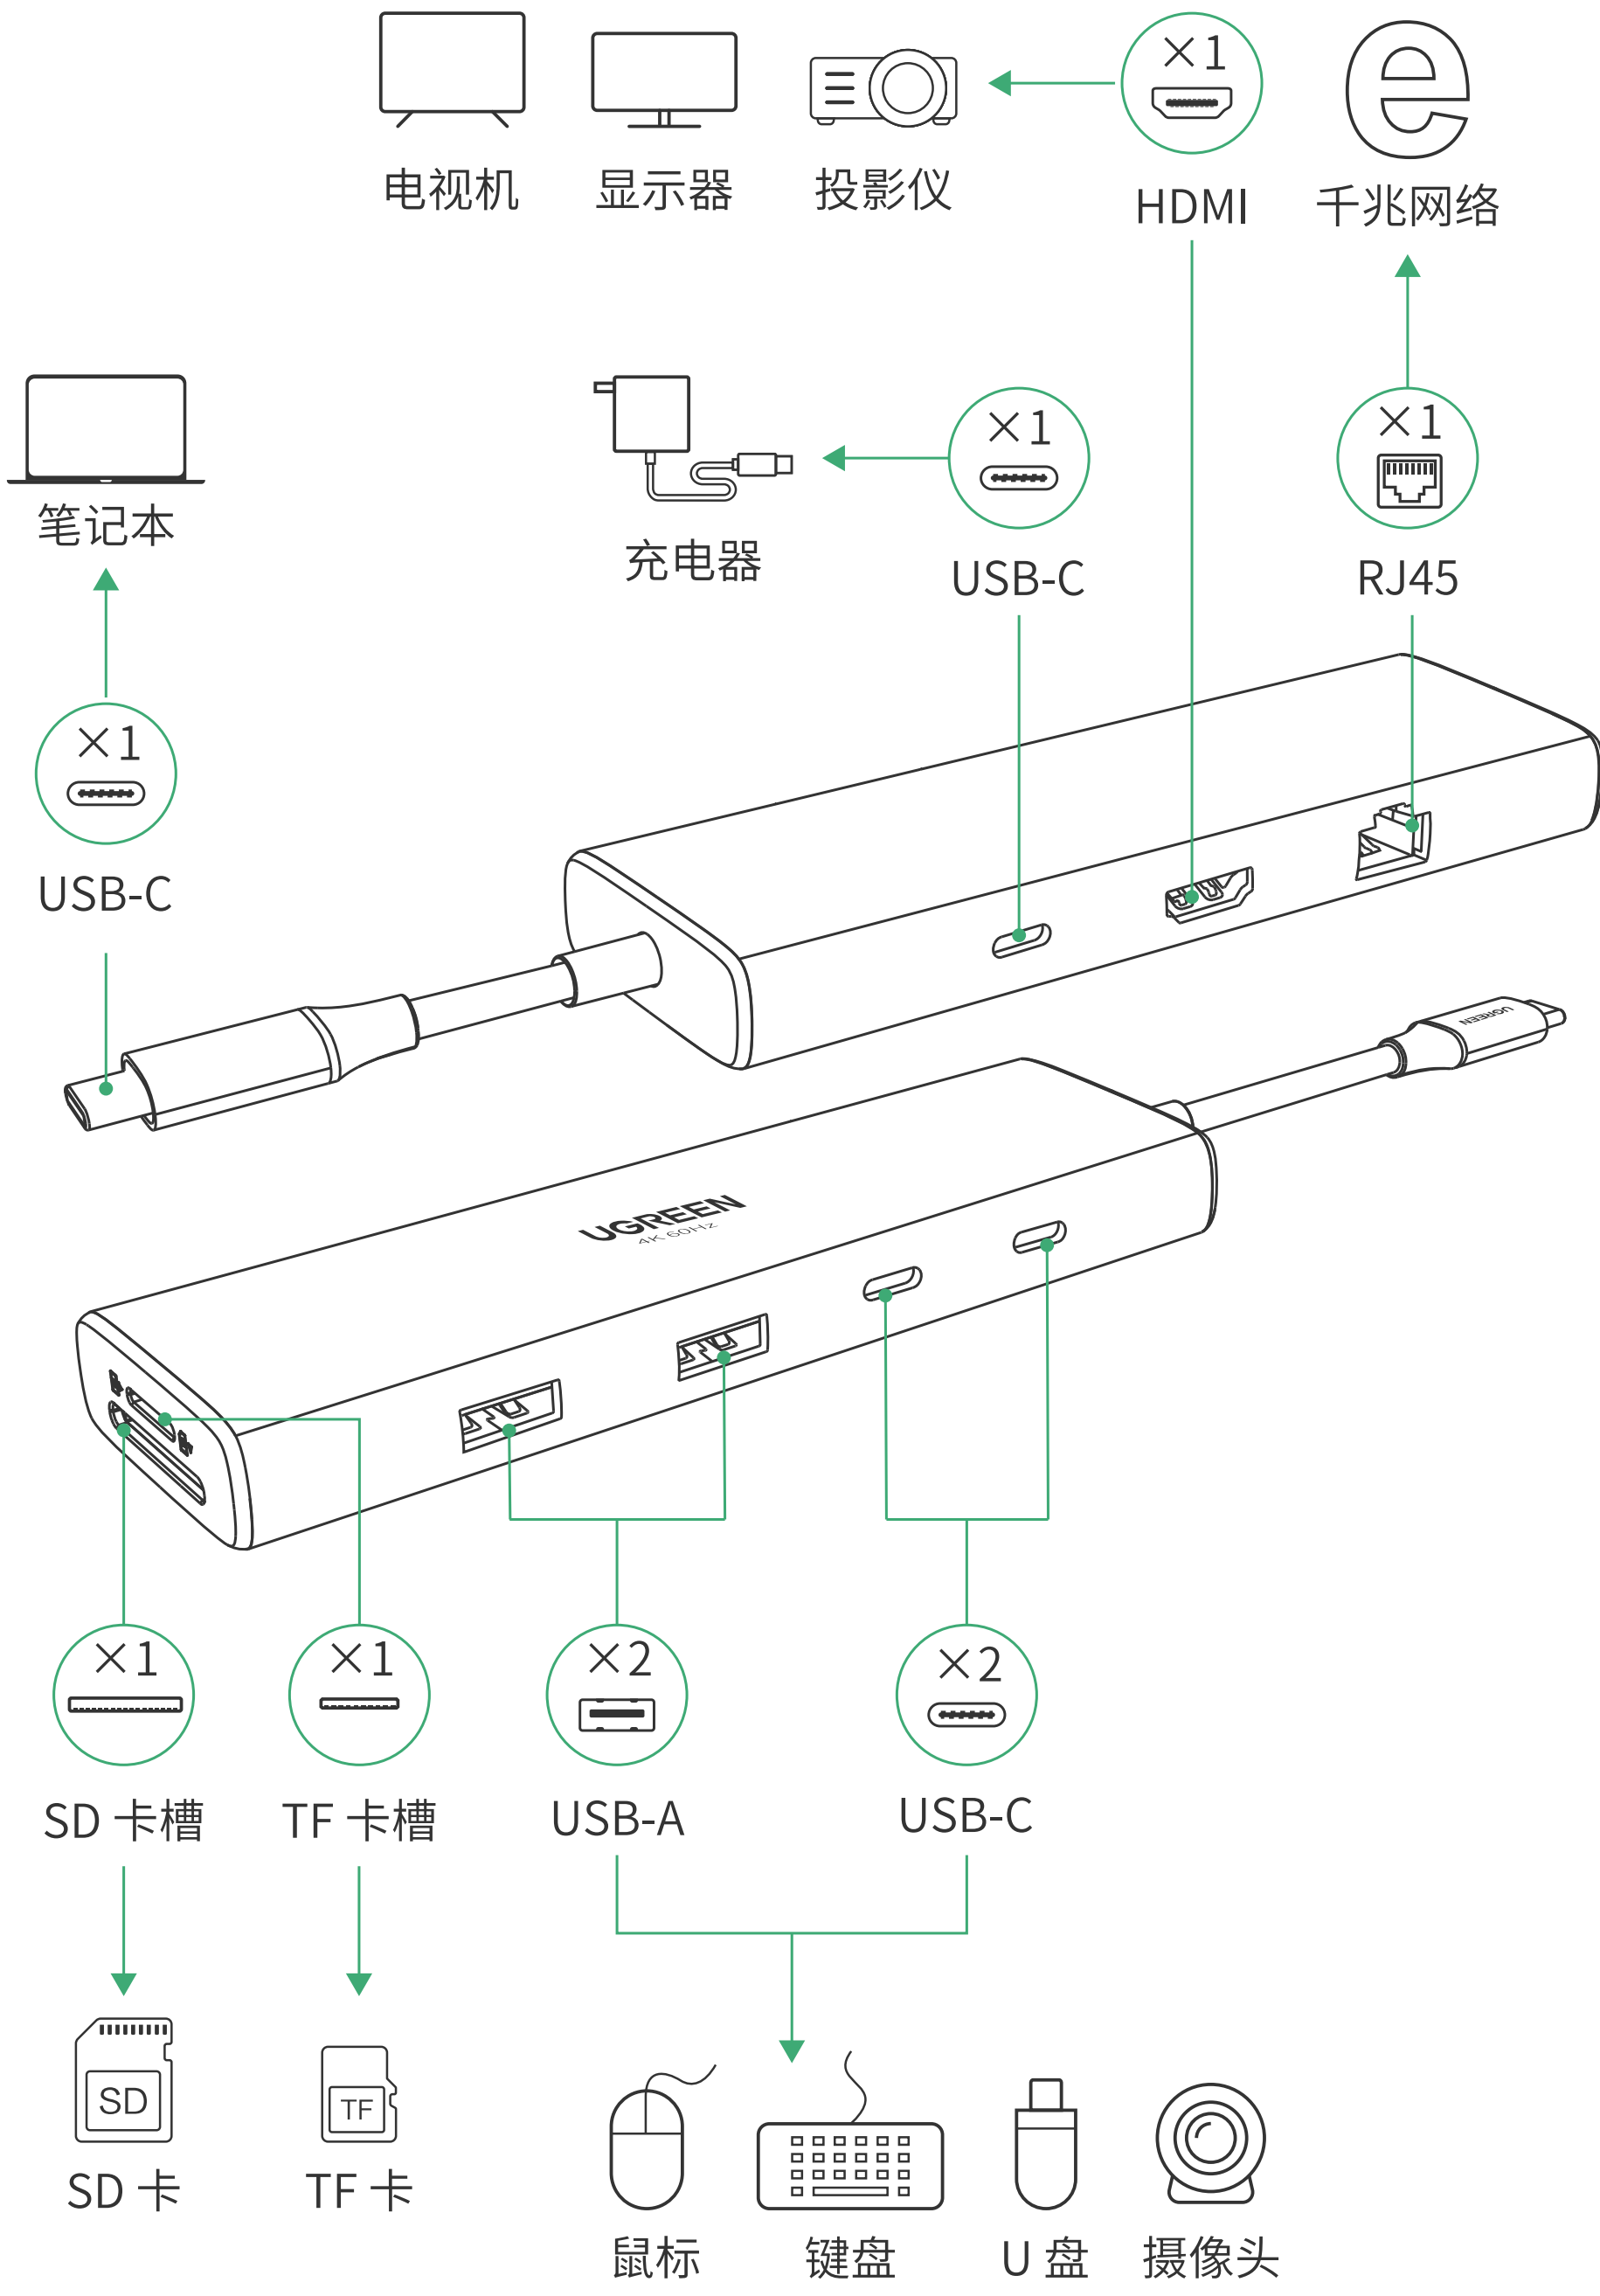

# 产品说明书

USB-C 多功能扩展坞

Model: CM498

## 连接示意图

## 包装清单

USB-C 多功能扩展坞 ×1

## 产品参数

|      |  |                                  |
|------|--|----------------------------------|
| 输入   | USB-C×1  |                                  |
| 输出   | HDMI×1, USB-C×2, USB-A×2, RJ45×1, SD 卡槽×1, TF 卡槽×1 |                                  |
| 视频   | HDMI   | 最高 4K@60Hz                       |
| USB  | USB-C/<br>USB-A                                    | 理论最大传输速率 5Gbps                   |
| 网口   | RJ45   | 支持 10/100/1000Mbps 自适应           |
| 读卡   | SD/TF 卡槽   | 符合 SD 3.0 (UHS-I) 规范             |
| 充电   | USB-C  | PD 3.0 标准, 100W Max (不支持数据/视频传输) |
| 兼容系统 | Windows/macOS/Linux                                |                                  |