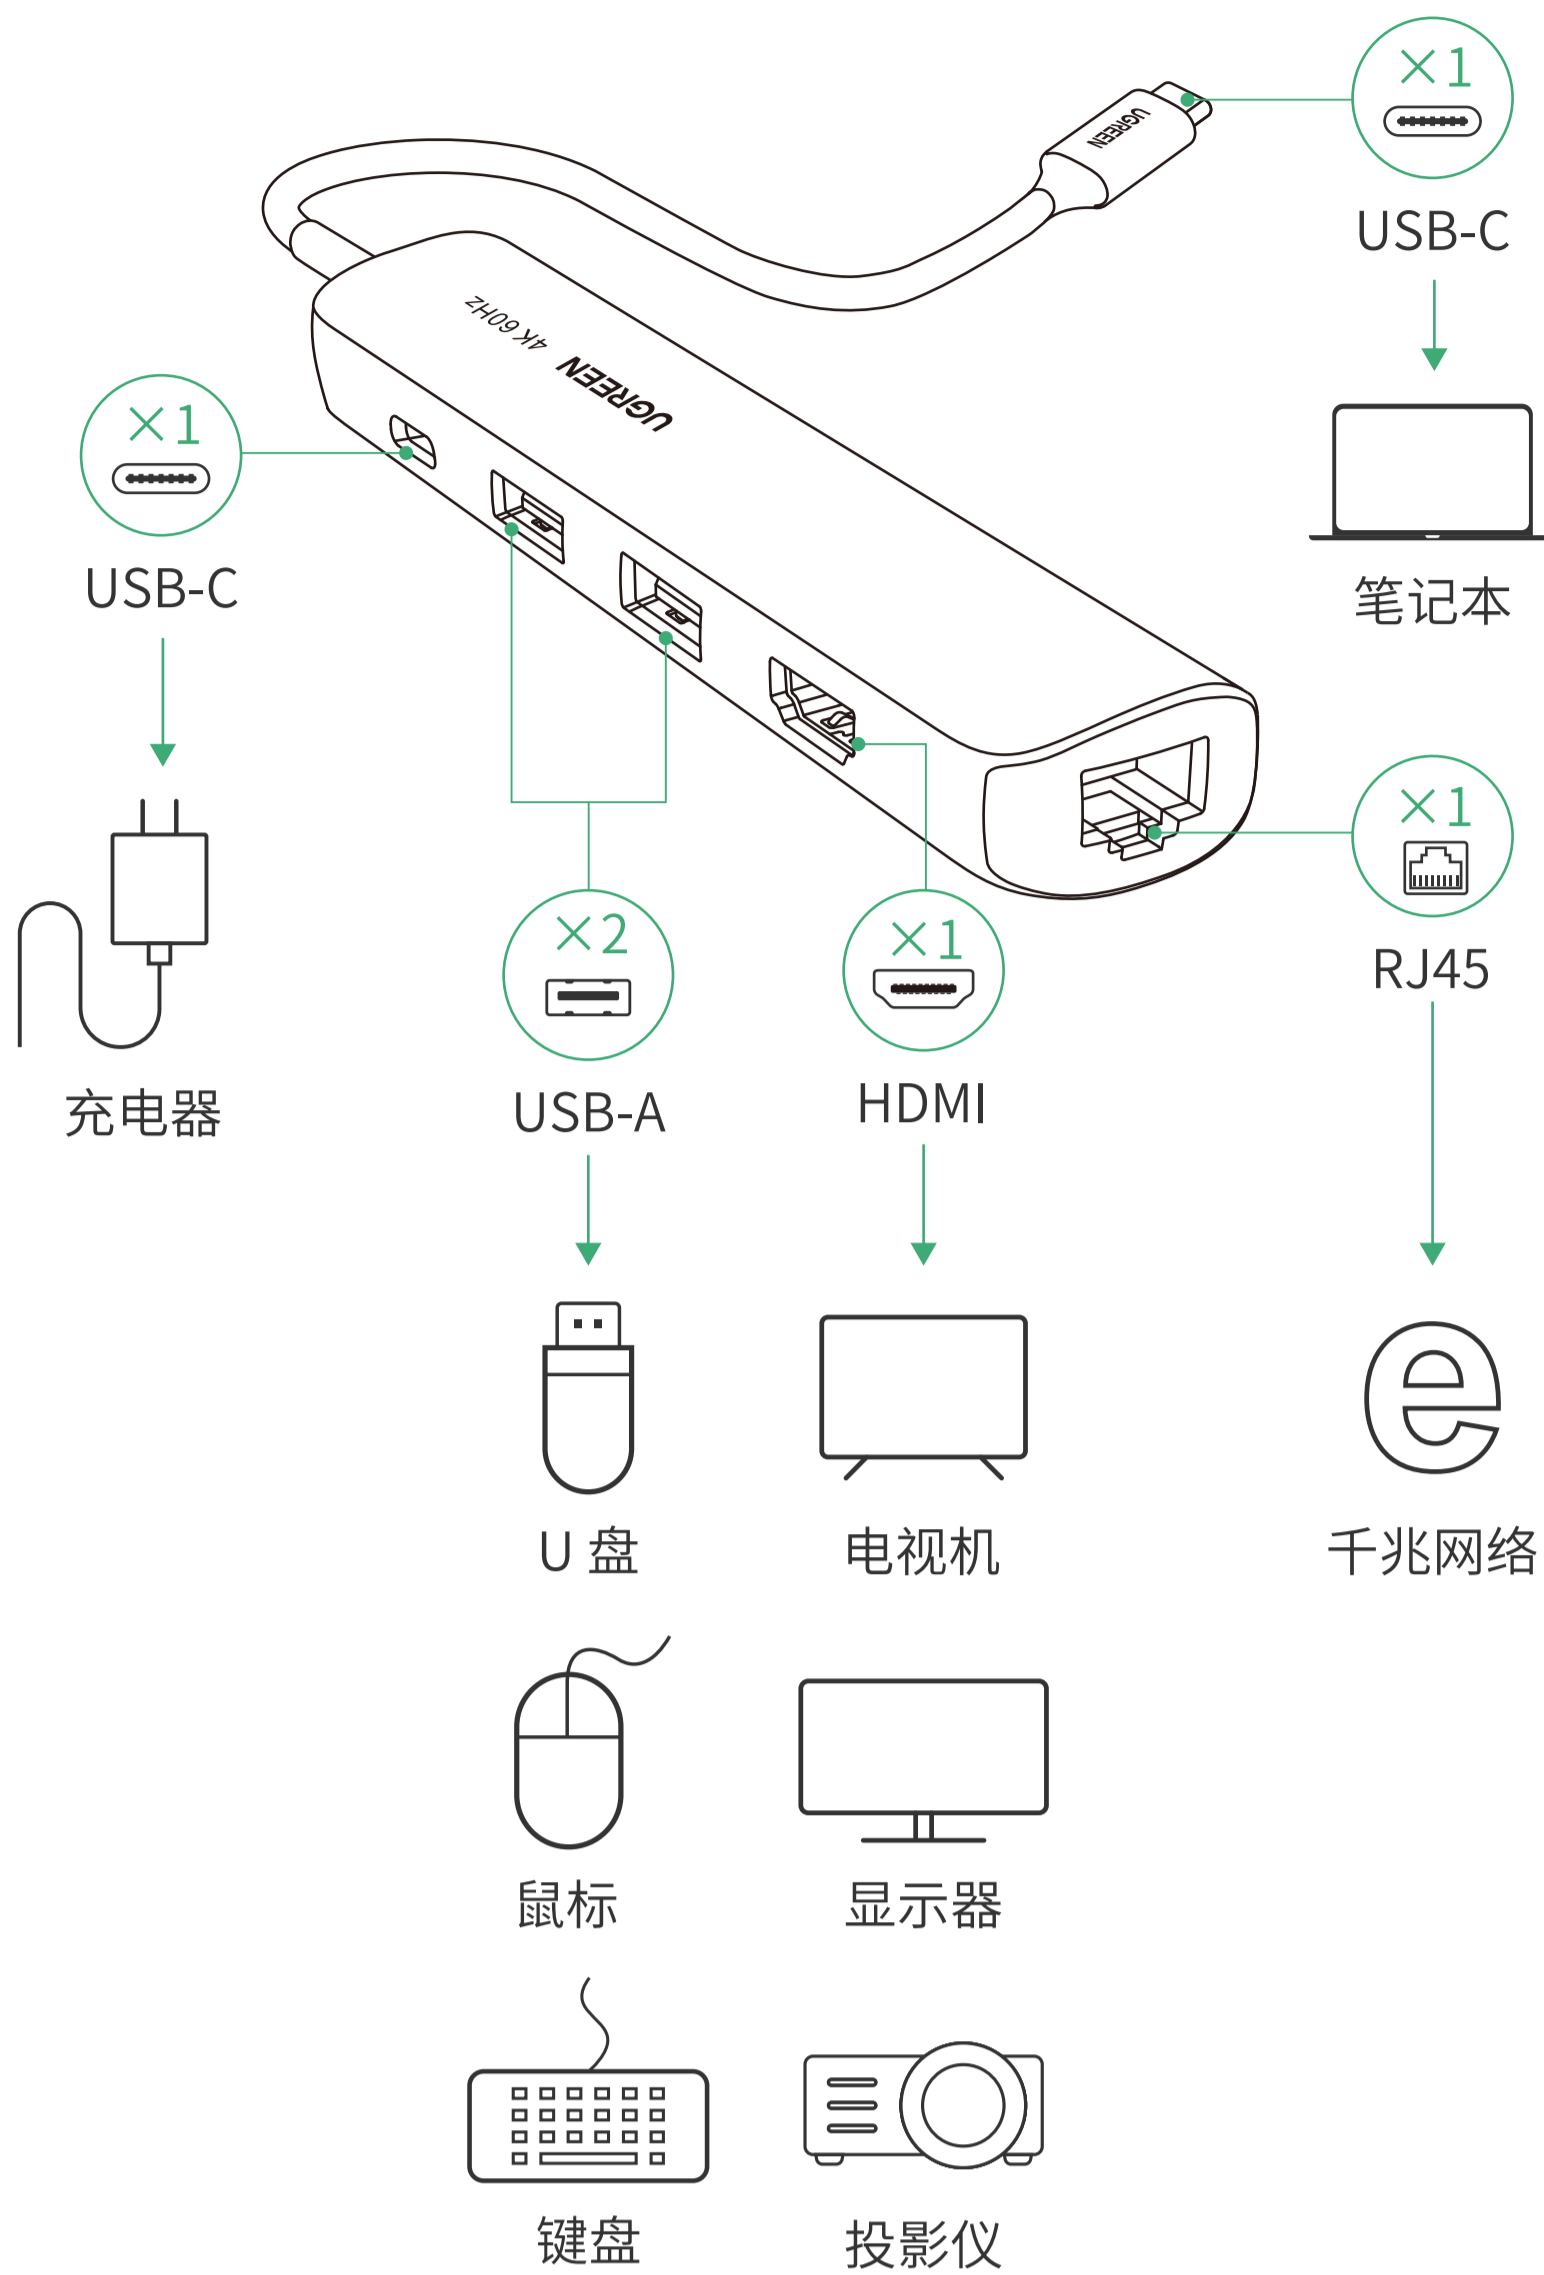

产品说明书

USB-C 多功能扩展坞

Model: CM418 | P/N: 10919

产品展示

注意事项

- 为确保数据安全,请在断开存储设备前,先执行电脑上的“安全移除”操作,再断开与本产品的连接。
- 请勿扔掷、敲击、振动本产品。
- 请勿自行拆装及维修本产品,若需维修请联系绿联售后。
- 长期不使用本产品时,请妥善存放,注意防尘、防潮。
- 请将本产品远离儿童和宠物放置。

包装清单

USB-C 多功能扩展坞 ×1

产品参数

输入	USB-C×1	
输出	HDMI×1, USB-A×2, USB-C×1, RJ45×1	
视频	HDMI	最高 4K@60Hz
USB	USB-A	理论最大传输速率 5Gbps
网口	RJ45	支持 10/100/1000Mbps 自适应
充电	USB-C	PD 3.0 标准, 100W Max (不支持数据/视频传输)
兼容系统	Windows/macOS/Linux	

- 以上数据为实验室在特定环境下测试所得。
- 实际分辨率受笔记本电脑的视频带宽、视频连接线、显示设备支持最高分辨率影响。请以实际体验为准。