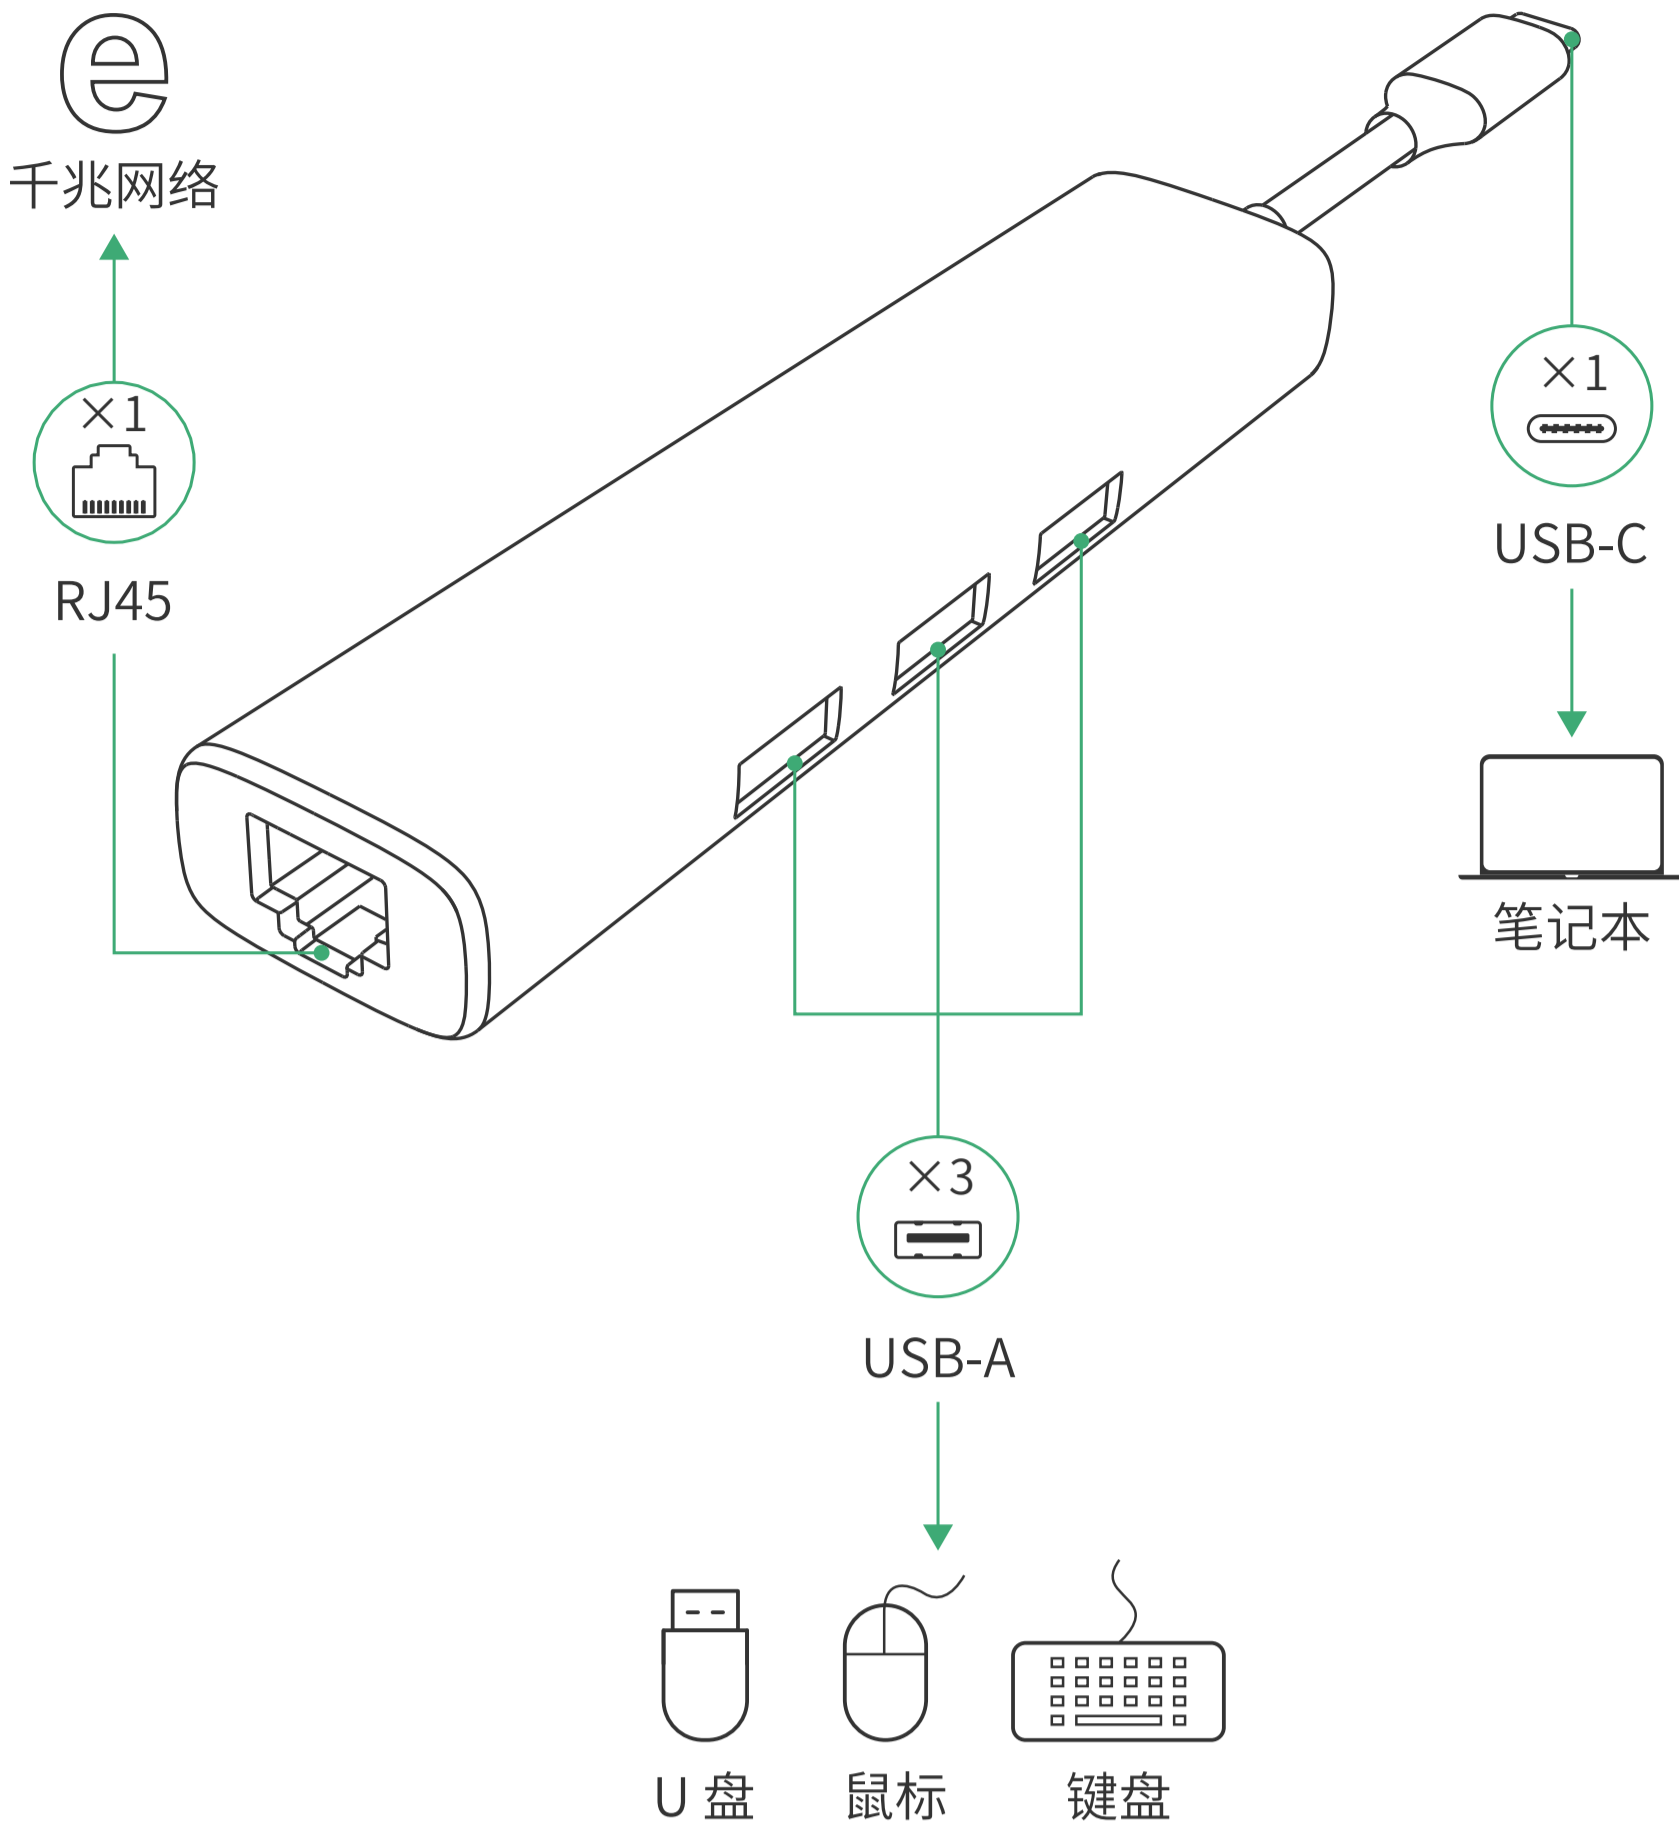

产品说明书

USB-C 多功能千兆网卡

Model: CM475

连接示意图

温馨提示

本产品的 RJ45 千兆网口在 Windows 8/8.1/10 及 macOS 操作系统下可免驱使用。

若在 Windows 7 操作系统下使用，则请前往【绿联官网】，进入【下载中心】搜索驱动并安装使用。

包装清单

USB-C 多功能千兆网卡 ×1

产品参数

输入	USB-C
输出	3×USB 3.0
	1×RJ45 (千兆)
USB 规格	USB 3.0 标准 5Gbps 理论传输速率
网络接口	自适应 10/100/1000Mbps 速度
操作系统	Windows / macOS / Linux

注意事项

- 不使用时，建议先安全断开外接设备与网卡的连接（如关闭设备电源或在电脑上“安全弹出”该设备），最后再断开网卡与电脑的连接。
- 请勿暴力插拔，以免导致插口损坏。
- 请保持设备干燥。请勿在潮湿的环境中使用。
- 请将本产品放置在儿童接触不到的地方。