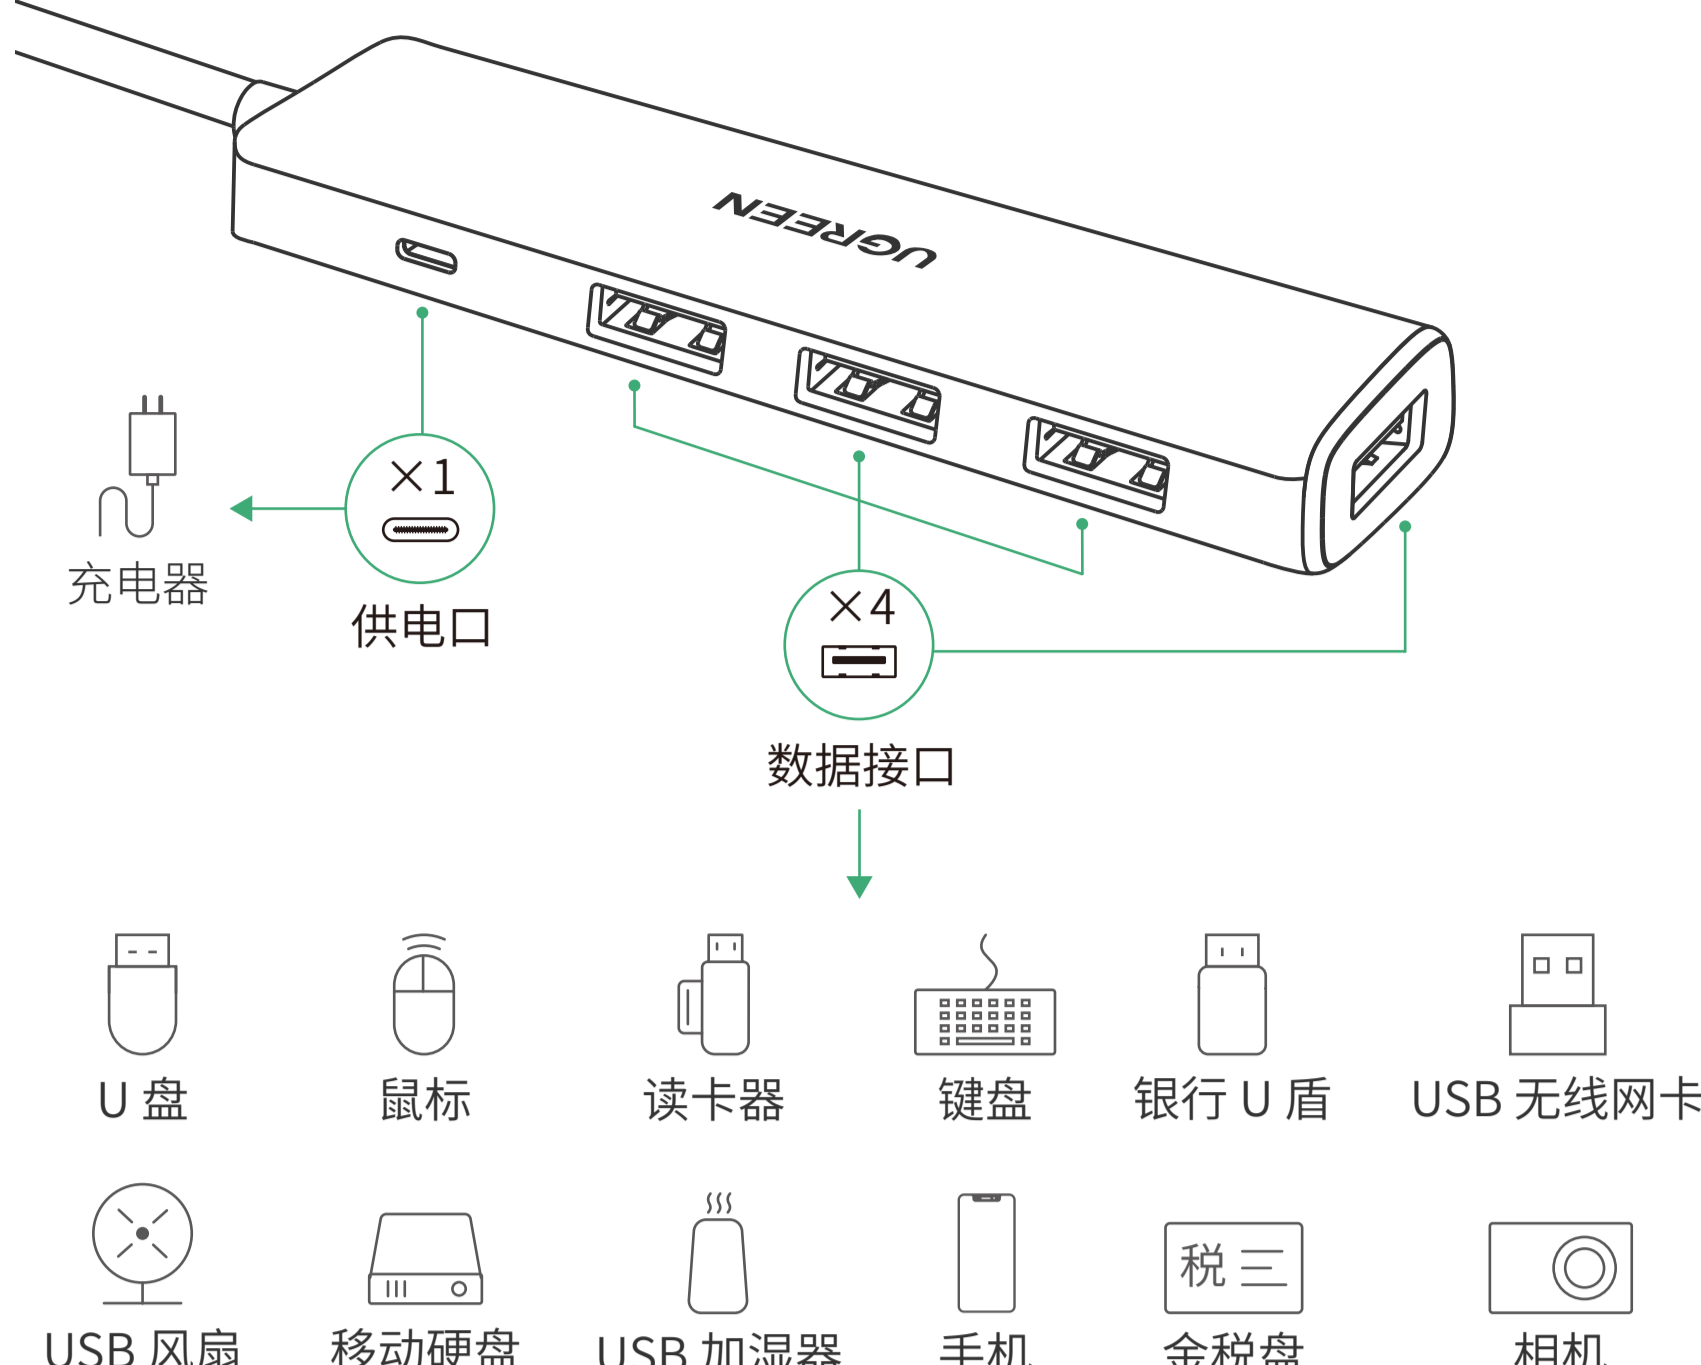

# 产品说明书

USB 3.0 四口集线器

Model: CM636

## 连接示意图

提示: 将本产品连接手机、平板之前, 请确认设备是否支持OTG功能。

#### ✓ 支持功能

- 数据传输(如U盘、移动硬盘、打印机等设备)。
- 可同时连接多个USB设备。

## 产品参数

输入	USB-A × 1
输出	USB-A × 4
USB 接口	理论最大传输速率 5Gbps
电源接口	USB-C, 5.0V = 2.0A Max
兼容系统	Windows/macOS/Linux