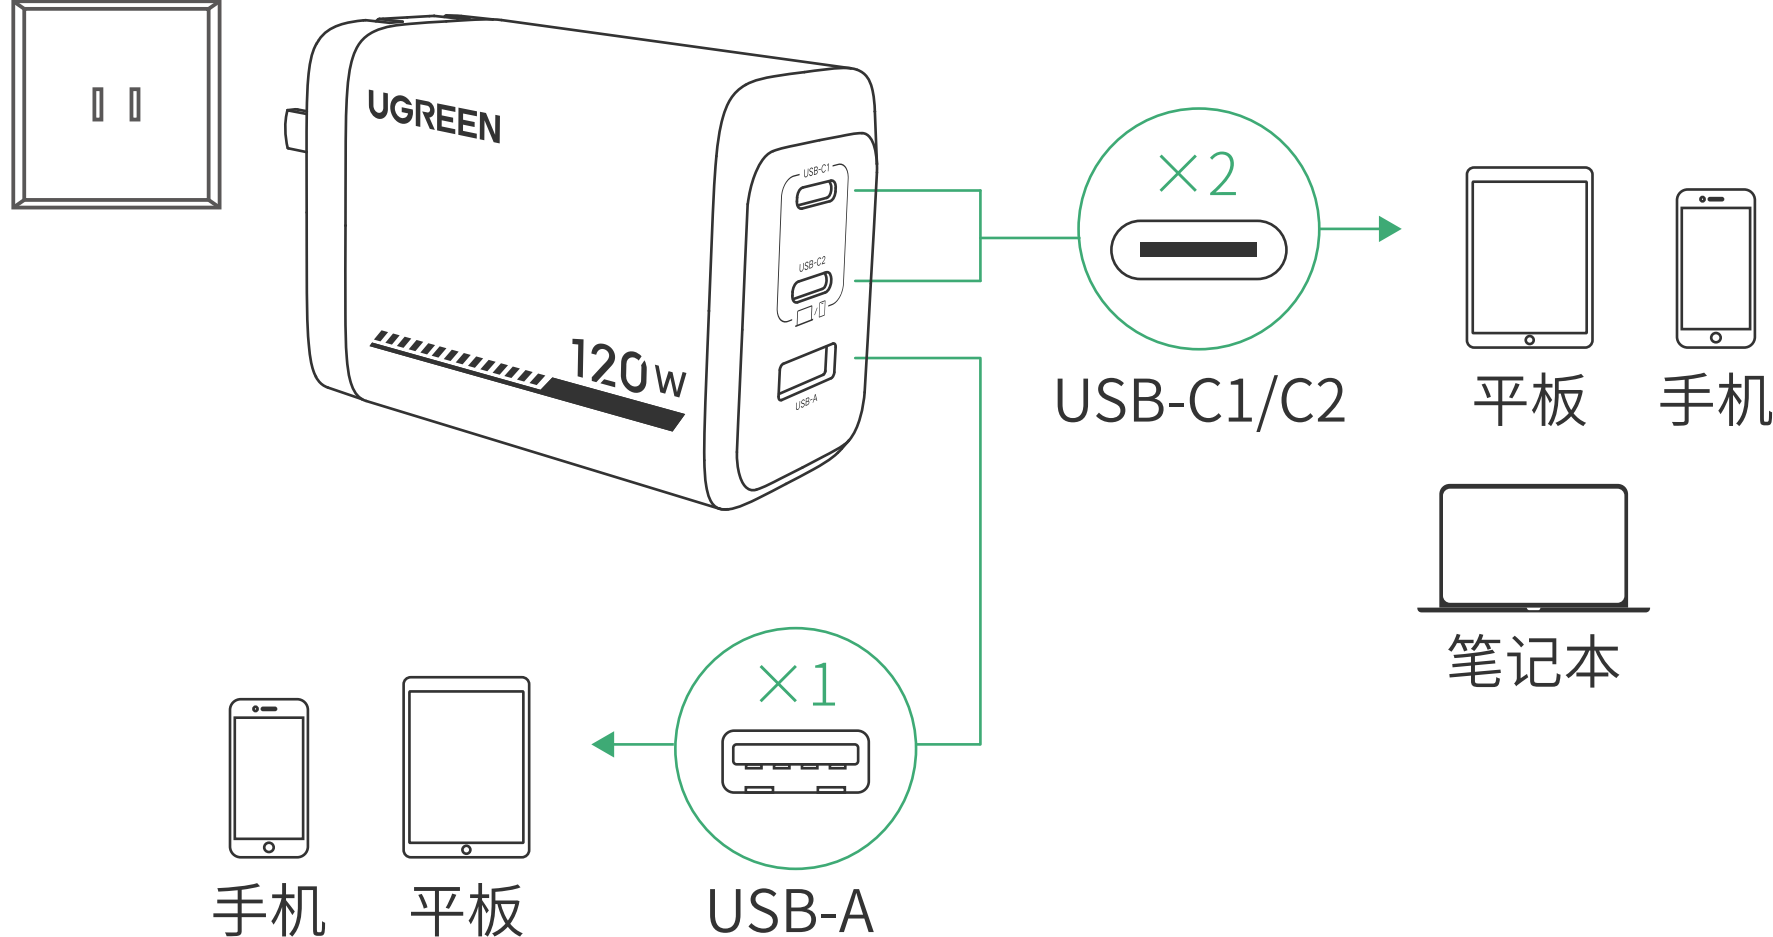

产品说明书

120W 三口氮化镓快充充电器

Model: X375

连接示意图

提示：

- 为保证使用安全,若长期不使用,请断开充电器与电源插座的连接。
- 所示图片仅供参考。请以实际产品为准。

功率分配

单口充电

双口充电

三口充电

包装清单

120W 三口氮化镓快充充电器 × 1

产品参数

产品名称	120W 三口氮化镓快充充电器
输入	200-240V~ 50Hz 1.2A Max
USB-C 输出	5.0V≡3.0A/9.0V≡3.0A/12.0V≡3.0A/15.0V≡3.0A/ 20.0V≡5A 100.0W Max
USB-A 输出	5.0V≡3.0A/9.0V≡2.0A/12.0V≡1.5A/ 10.0V≡2.25A 22.5W Max
输出总功率	120.0W Max