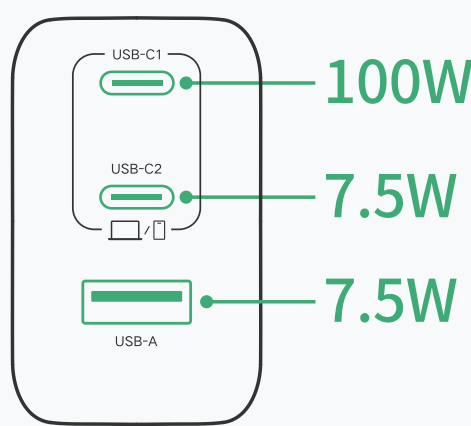

产品说明书

120W 三口氮化镓快充充电器

Model: X375

连接示意图

提示：

- 为保证使用安全,若长期不使用,请断开充电器与电源插座的连接。
- 所示图片仅供参考。请以实际产品为准。

功率分配

单口充电

双口充电

三口充电

包装清单

120W 三口氮化镓快充充电器 × 1

产品参数

产品名称	120W 三口氮化镓快充充电器
输入	200-240V~ 50Hz 1.2A Max
USB-C 输出	5.0V≡3.0A/9.0V≡3.0A/12.0V≡3.0A/15.0V≡3.0A/ 20.0V≡5A 100.0W Max
USB-A 输出	5.0V≡3.0A/9.0V≡2.0A/12.0V≡1.5A/ 10.0V≡2.25A 22.5W Max
输出总功率	120.0W Max