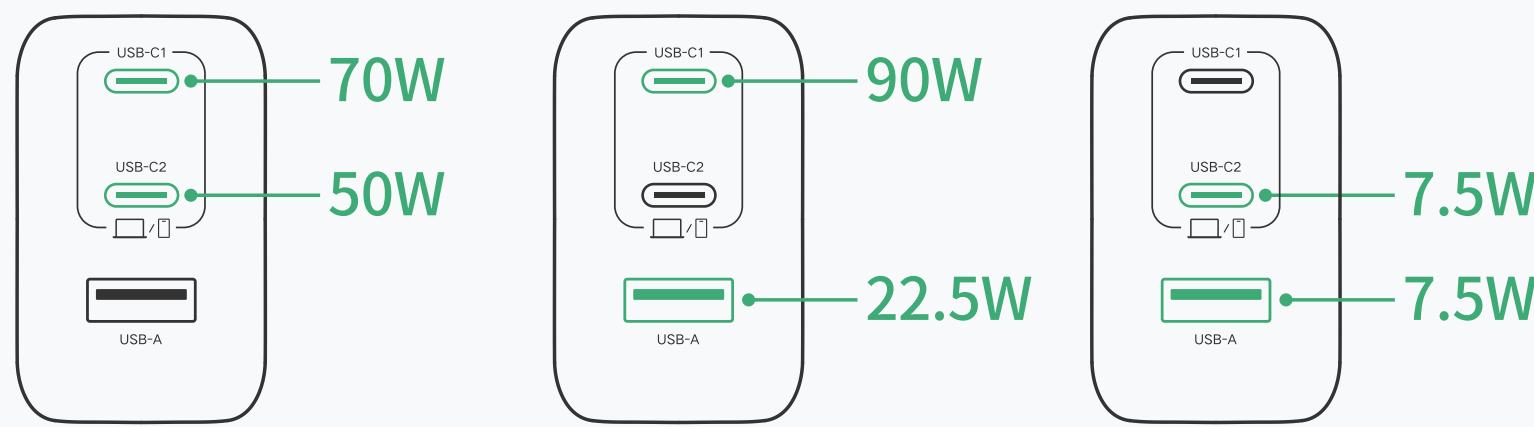

产品说明书

120W 三口氮化镓快充充电器

Model: X375

连接示意图

提示：

- 为保证使用安全,若长期不使用,请断开充电器与电源插座的连接。
- 所示图片仅供参考。请以实际产品为准。

功率分配

单口充电

双口充电

三口充电

包装清单

120W 三口氮化镓快充充电器 × 1

产品参数

产品名称	120W 三口氮化镓快充充电器
输入	200-240V~ 50Hz 1.2A Max
USB-C 输出	5.0V≡3.0A/9.0V≡3.0A/12.0V≡3.0A/15.0V≡3.0A/ 20.0V≡5A 100.0W Max
USB-A 输出	5.0V≡3.0A/9.0V≡2.0A/12.0V≡1.5A/ 10.0V≡2.25A 22.5W Max
输出总功率	120.0W Max