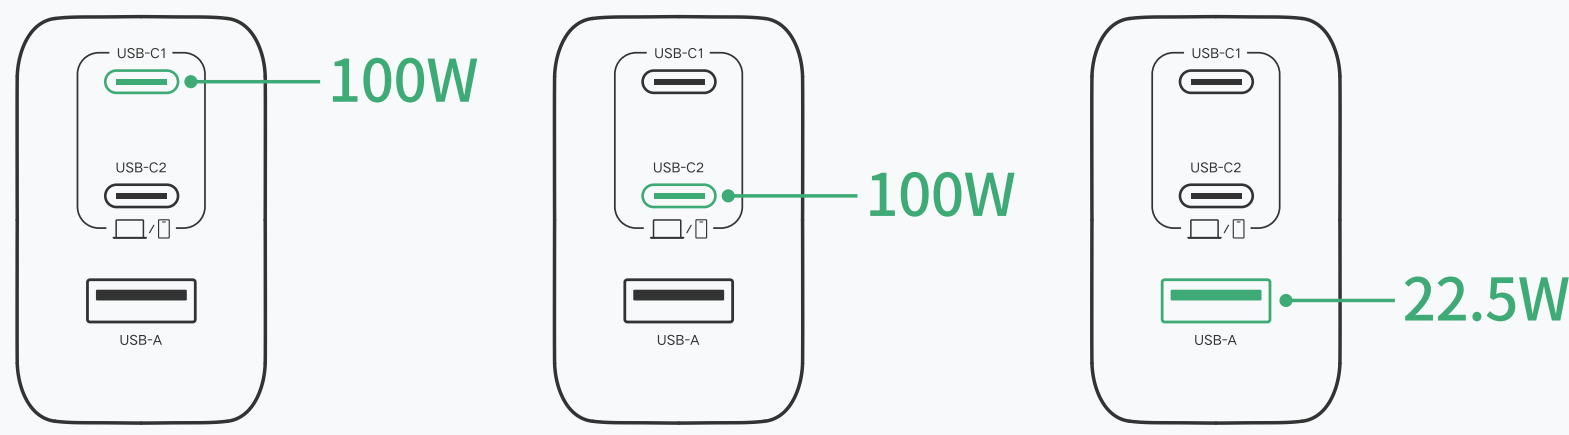

产品说明书

120W 三口氮化镓快充充电器

Model: X375

连接示意图

提示：

- 为保证使用安全,若长期不使用,请断开充电器与电源插座的连接。
- 所示图片仅供参考。请以实际产品为准。

功率分配

单口充电

双口充电

三口充电

包装清单

120W 三口氮化镓快充充电器 × 1

产品参数

产品名称	120W 三口氮化镓快充充电器
输入	200-240V~ 50Hz 1.2A Max
USB-C 输出	5.0V≡3.0A/9.0V≡3.0A/12.0V≡3.0A/15.0V≡3.0A/ 20.0V≡5A 100.0W Max
USB-A 输出	5.0V≡3.0A/9.0V≡2.0A/12.0V≡1.5A/ 10.0V≡2.25A 22.5W Max
输出总功率	120.0W Max