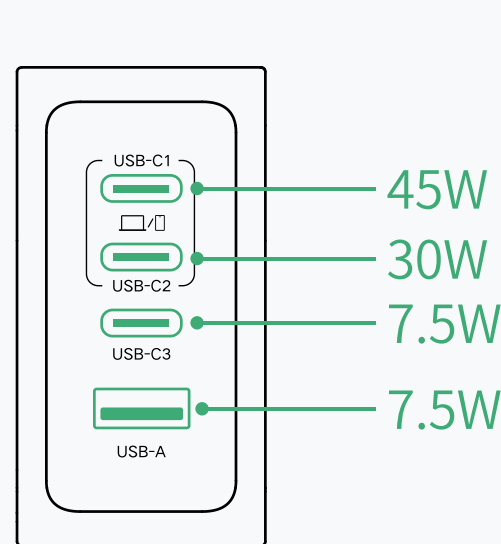

显示屏	状态	说明
0.0	常亮	无设备接入
(另有两种彩蛋表情随机出现)		疾速充电中
		涓流充电中/已完成*
		端口功率监测

*不同品牌的设备满电检测机制会存在偏差,实际请以设备自身充电完成标志为准。

功率分配

单口充电

双口充电

三口充电

四口充电

包装清单

100W 四口氮化镓快充充电器 × 1

产品参数

产品名称	100W 四口氮化镓快充充电器
输入	100-240V~ 50/60Hz 1.8A Max
USB-C1/C2 输出	5.0V≡3.0A/9.0V≡3.0A/12.0V≡3.0A/ 15.0V≡3.0A/20.0V≡5.0A 100.0W Max
USB-C3 输出	5.0V≡3.0A/9.0V≡3.0A/12.0V≡2.5A/ 15.0V≡2.0A/20.0V≡1.5A 30.0W Max
USB-A 输出	5.0V≡3.0A/9.0V≡2.0A/12.0V≡1.5A/ 10.0V≡2.25A 22.5W Max
输出总功率	100.0W Max