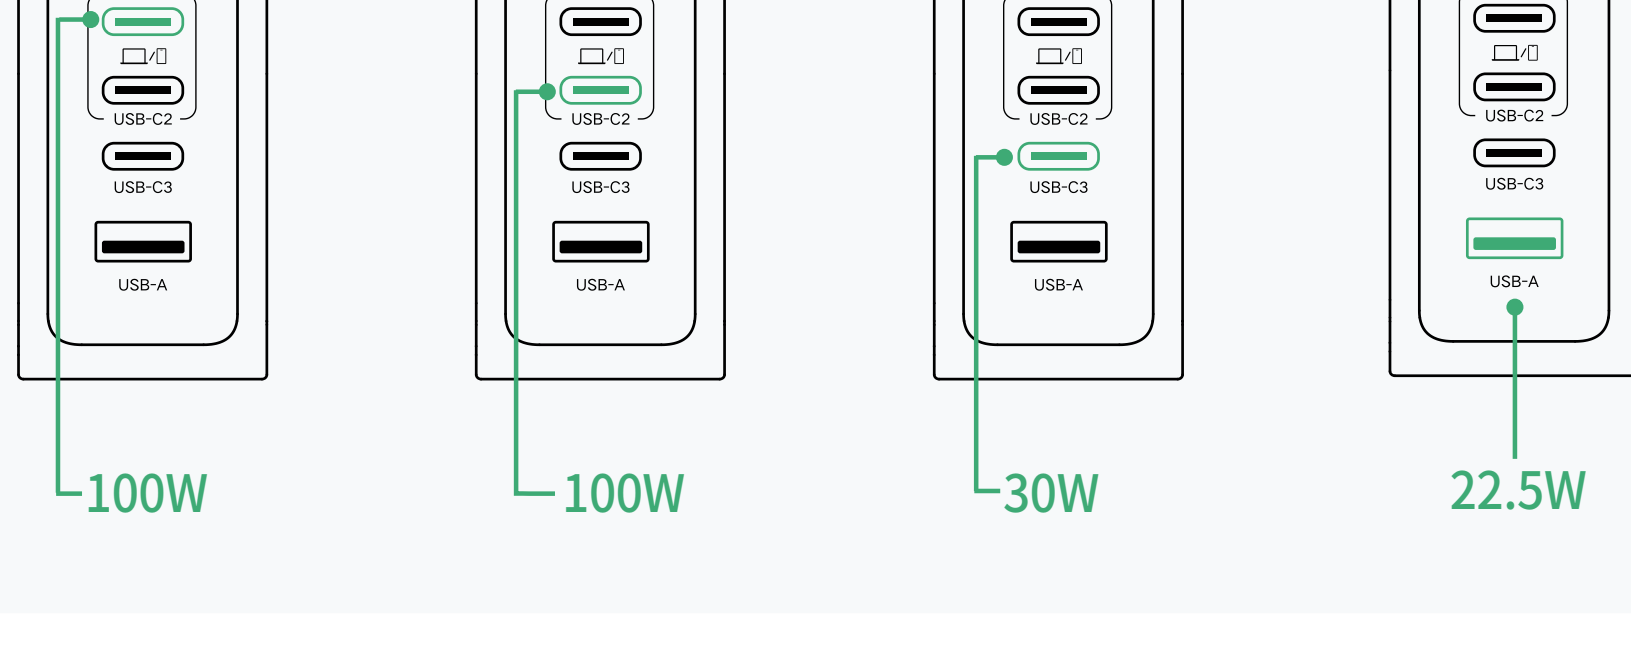

产品说明书

100W 四口氮化镓快充充电器

Model: X688

连接示意图

提示:

· 所示图片仅供参考。请以实际产品为准。

· 为保证使用安全,若长期不使用,请断开充电器与电源插座的连接。

显示屏说明

显示屏	状态	说明
0.0	常亮	无设备接入
(另有两种彩蛋表情随机出现)		疾速充电中
		涓流充电中/已完成*
		端口功率监测

*不同品牌的设备满电检测机制会存在偏差,实际请以设备自身充电完成标志为准。

功率分配

单口充电

双口充电

三口充电

四口充电

包装清单

100W 四口氮化镓快充充电器 × 1

产品参数

产品名称	100W 四口氮化镓快充充电器
输入	100-240V~ 50/60Hz 1.8A Max
USB-C1/C2 输出	5.0V≡3.0A/9.0V≡3.0A/12.0V≡3.0A/ 15.0V≡3.0A/20.0V≡5.0A 100.0W Max
USB-C3 输出	5.0V≡3.0A/9.0V≡3.0A/12.0V≡2.5A/ 15.0V≡2.0A/20.0V≡1.5A 30.0W Max
USB-A 输出	5.0V≡3.0A/9.0V≡2.0A/12.0V≡1.5A/ 10.0V≡2.25A 22.5W Max
输出总功率	100.0W Max