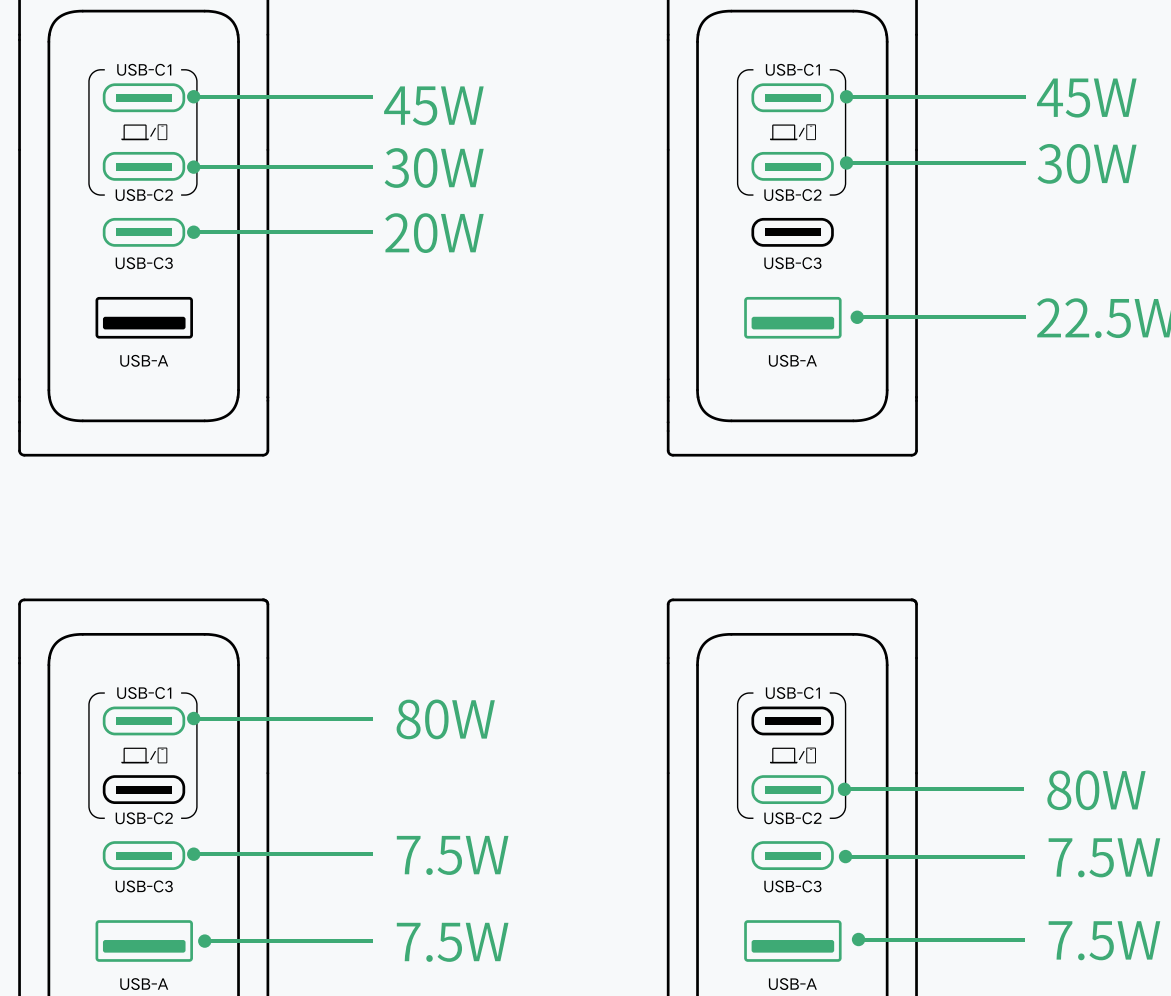

显示屏	状态	说明
0.0	常亮	无设备接入
(另有两种彩蛋表情随机出现)		疾速充电中
		涓流充电中/已完成*
		端口功率监测

*不同品牌的设备满电检测机制会存在偏差,实际请以设备自身充电完成标志为准。

功率分配

单口充电

双口充电

三口充电

四口充电

包装清单

100W 四口氮化镓快充充电器 × 1

产品参数

产品名称	100W 四口氮化镓快充充电器
输入	100-240V~ 50/60Hz 1.8A Max
USB-C1/C2 输出	5.0V≡3.0A/9.0V≡3.0A/12.0V≡3.0A/ 15.0V≡3.0A/20.0V≡5.0A 100.0W Max
USB-C3 输出	5.0V≡3.0A/9.0V≡3.0A/12.0V≡2.5A/ 15.0V≡2.0A/20.0V≡1.5A 30.0W Max
USB-A 输出	5.0V≡3.0A/9.0V≡2.0A/12.0V≡1.5A/ 10.0V≡2.25A 22.5W Max
输出总功率	100.0W Max