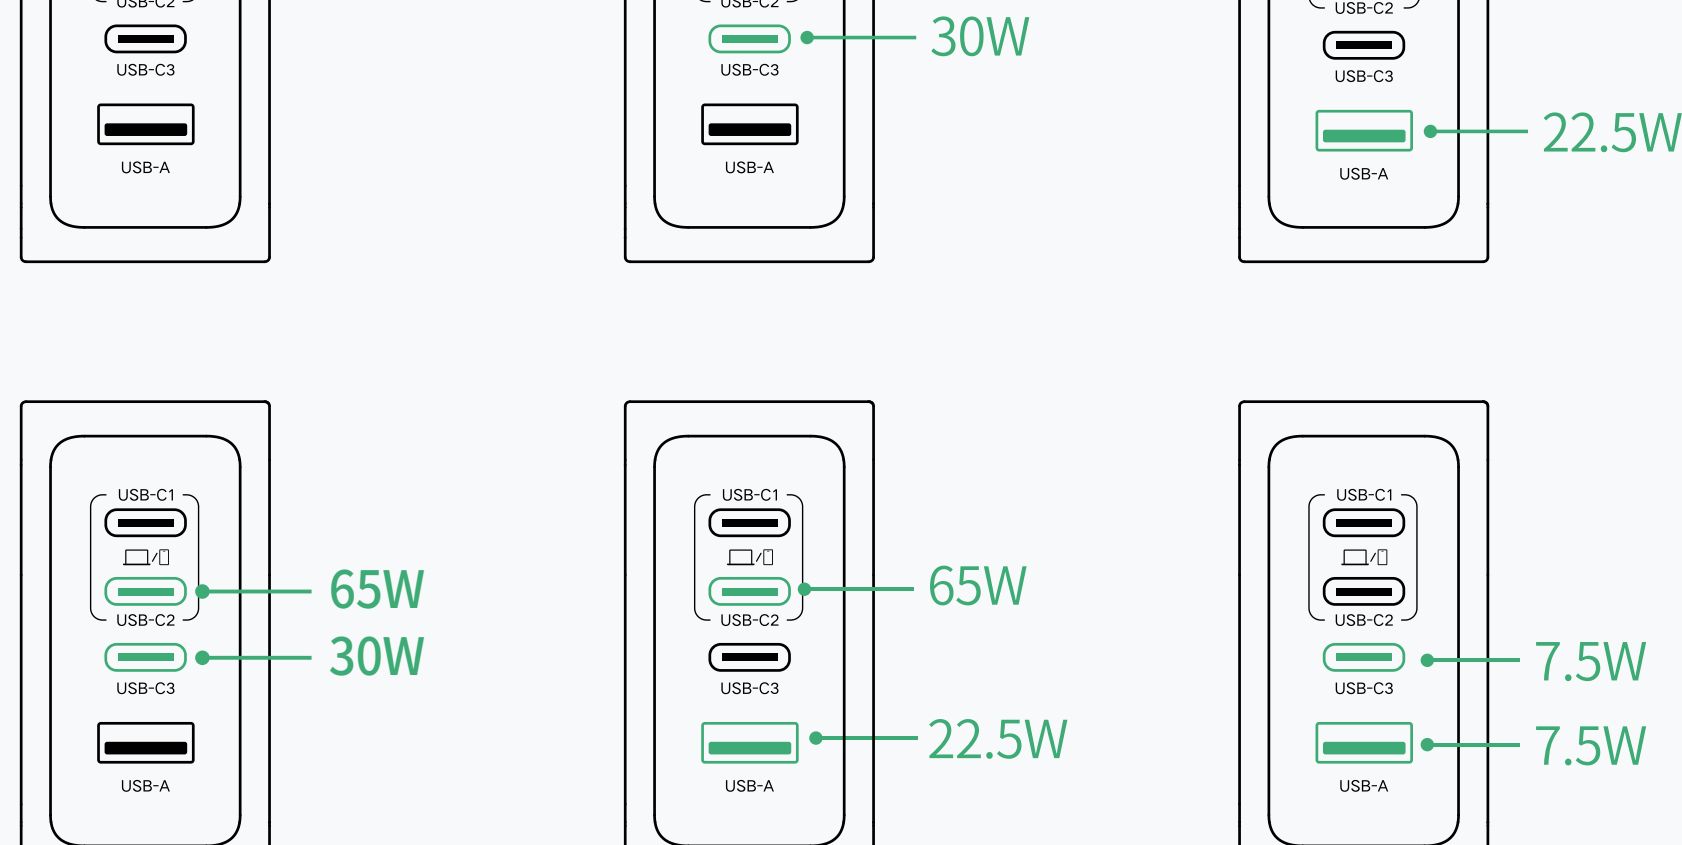

显示屏	状态	说明
0.0	常亮	无设备接入
(另有两种彩蛋表情随机出现)		疾速充电中
		涓流充电中/已完成*
		端口功率监测

*不同品牌的设备满电检测机制会存在偏差,实际请以设备自身充电完成标志为准。

功率分配

单口充电

双口充电

三口充电

四口充电

包装清单

100W 四口氮化镓快充充电器 × 1

产品参数

产品名称	100W 四口氮化镓快充充电器
输入	100-240V~ 50/60Hz 1.8A Max
USB-C1/C2 输出	5.0V≡3.0A/9.0V≡3.0A/12.0V≡3.0A/ 15.0V≡3.0A/20.0V≡5.0A 100.0W Max
USB-C3 输出	5.0V≡3.0A/9.0V≡3.0A/12.0V≡2.5A/ 15.0V≡2.0A/20.0V≡1.5A 30.0W Max
USB-A 输出	5.0V≡3.0A/9.0V≡2.0A/12.0V≡1.5A/ 10.0V≡2.25A 22.5W Max
输出总功率	100.0W Max