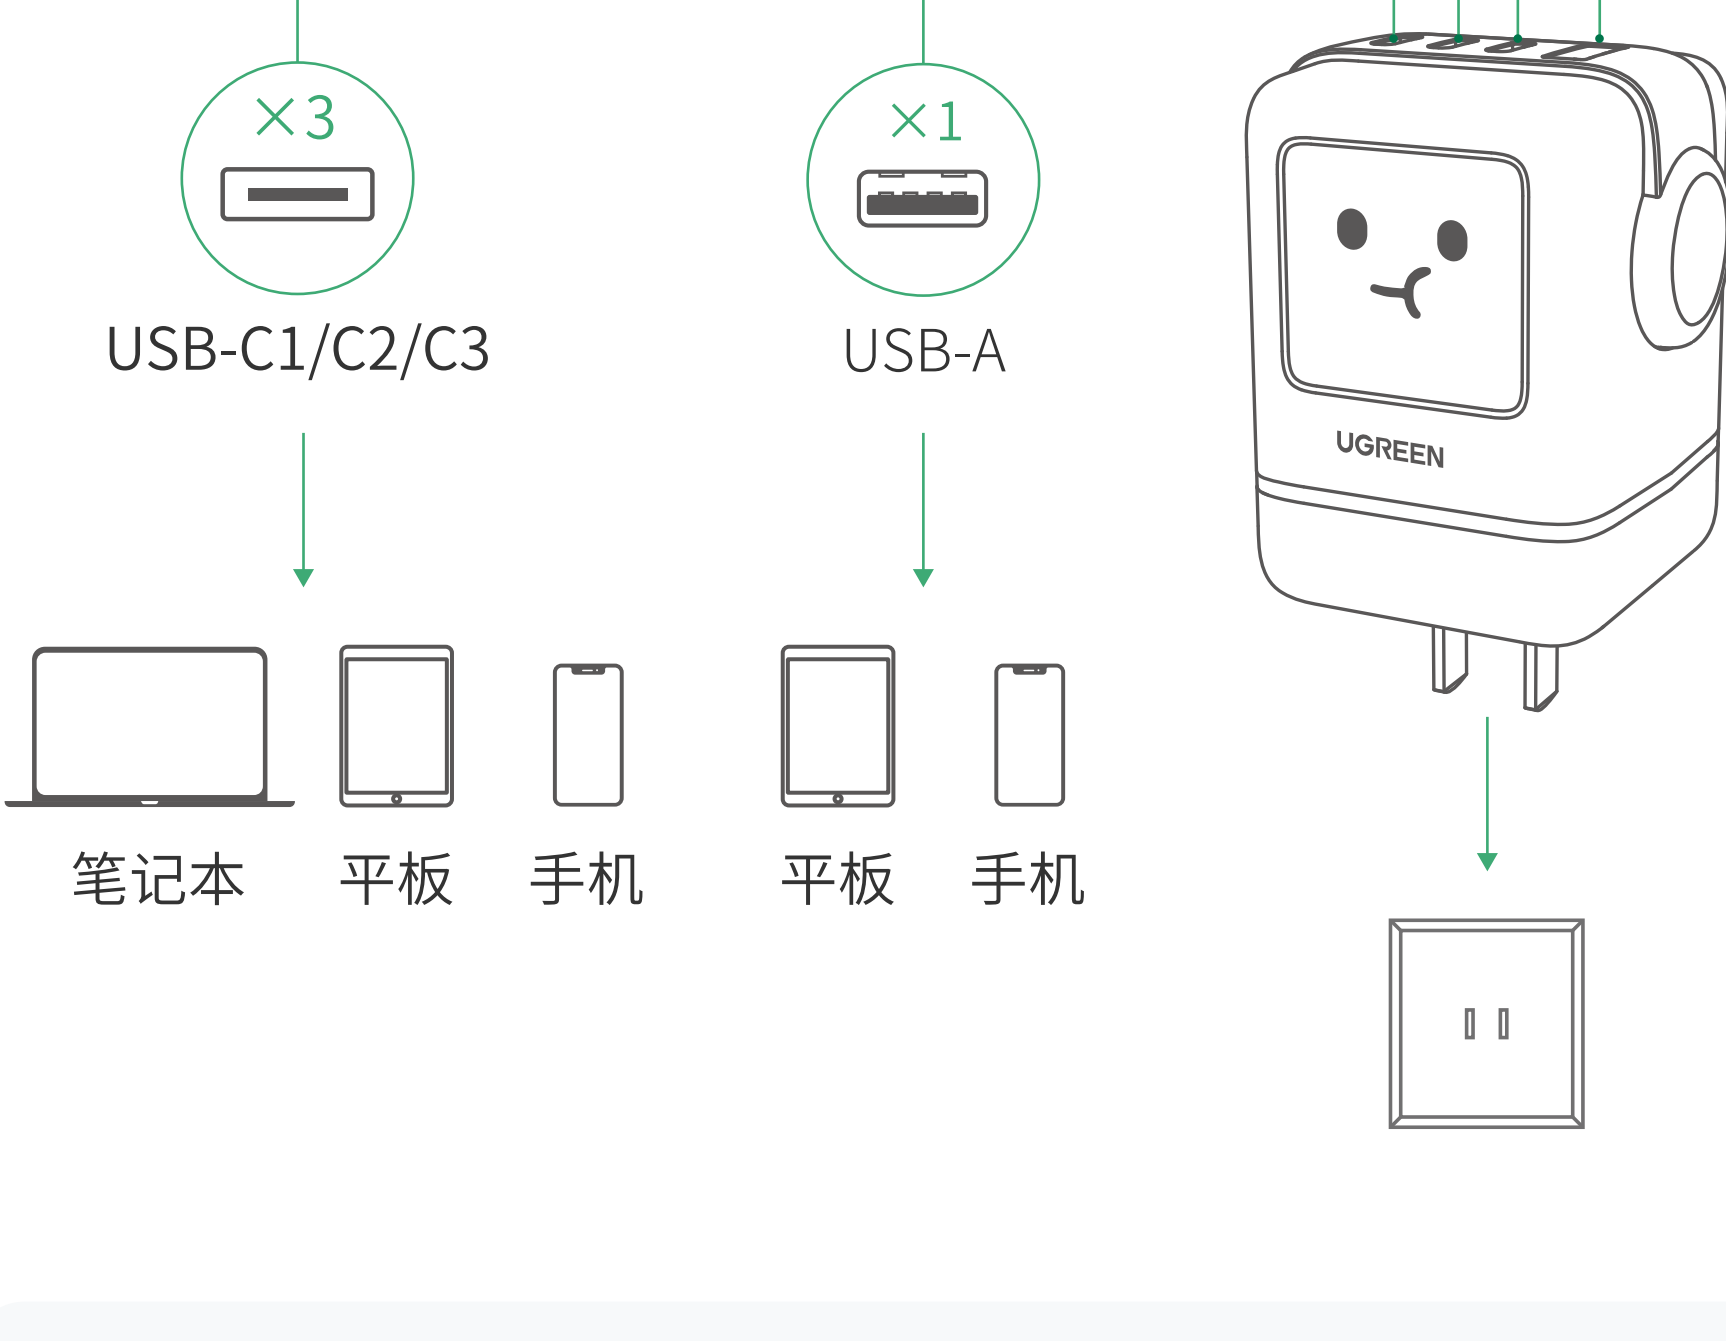

产品说明书

100W 四口氮化镓快充充电器

Model: X688

连接示意图

提示:

· 所示图片仅供参考。请以实际产品为准。

· 为保证使用安全,若长期不使用,请断开充电器与电源插座的连接。

显示屏说明

显示屏	状态	说明
0.0	常亮	无设备接入
(另有两种彩蛋表情随机出现)		疾速充电中
		涓流充电中/已完成*
		端口功率监测

*不同品牌的设备满电检测机制会存在偏差,实际请以设备自身充电完成标志为准。

功率分配

单口充电

双口充电

三口充电

四口充电

包装清单

100W 四口氮化镓快充充电器 × 1

产品参数

产品名称	100W 四口氮化镓快充充电器
输入	100-240V~ 50/60Hz 1.8A Max
USB-C1/C2 输出	5.0V≡3.0A/9.0V≡3.0A/12.0V≡3.0A/ 15.0V≡3.0A/20.0V≡5.0A 100.0W Max
USB-C3 输出	5.0V≡3.0A/9.0V≡3.0A/12.0V≡2.5A/ 15.0V≡2.0A/20.0V≡1.5A 30.0W Max
USB-A 输出	5.0V≡3.0A/9.0V≡2.0A/12.0V≡1.5A/ 10.0V≡2.25A 22.5W Max
输出总功率	100.0W Max