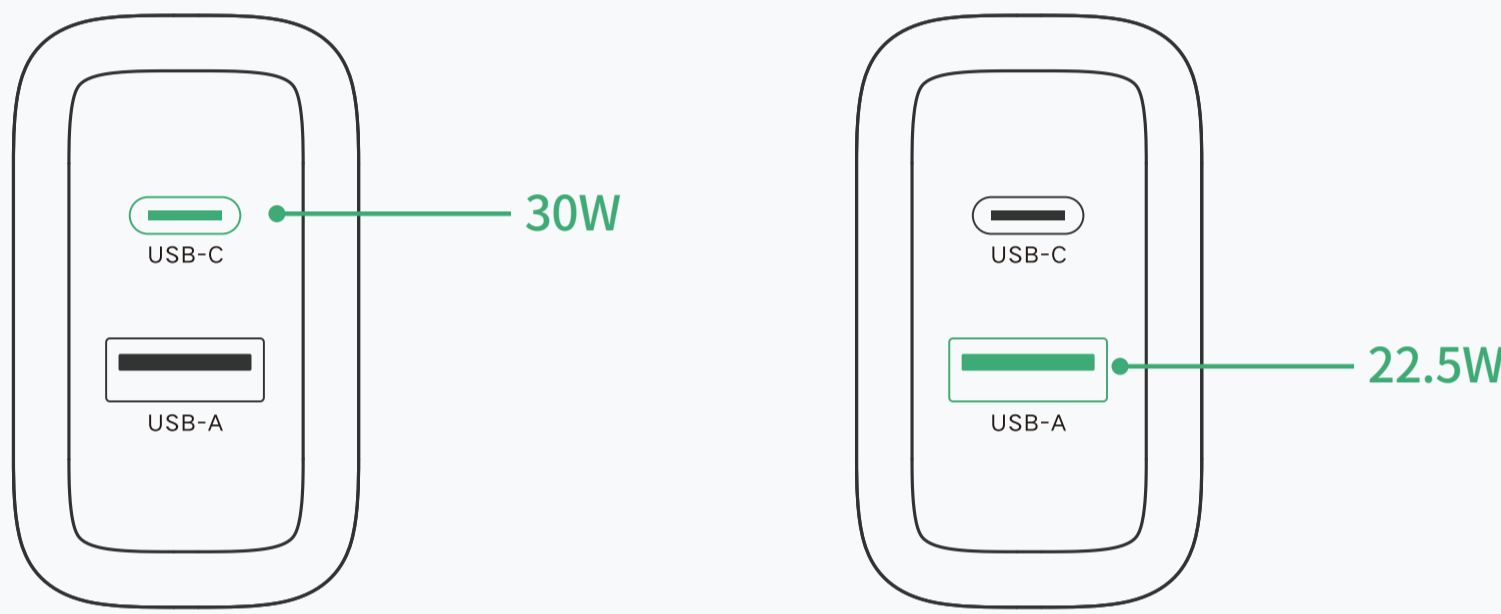

产品说明书

30W 双口氮化镓快充充电器

Model: X337

连接示意图

为保证使用安全，若长期不使用，请断开充电器与电源插座的连接。

功率分配

单口充电

双口充电

产品参数

产品名称	30W 双口氮化镓快充充电器
输入	100-240V~ 50/60Hz 800mA Max
USB-C 输出	5.0V=3.0A/9.0V=3.0A/12.0V=2.5A/15.0V=2.0A/ 20.0V=1.5A 30.0W Max
USB-A 输出	5.0V=3.0A/9.0V=2.0A/12.0V=1.5A/ 10.0V=2.25A 22.5W Max
输出总功率	30.0W Max