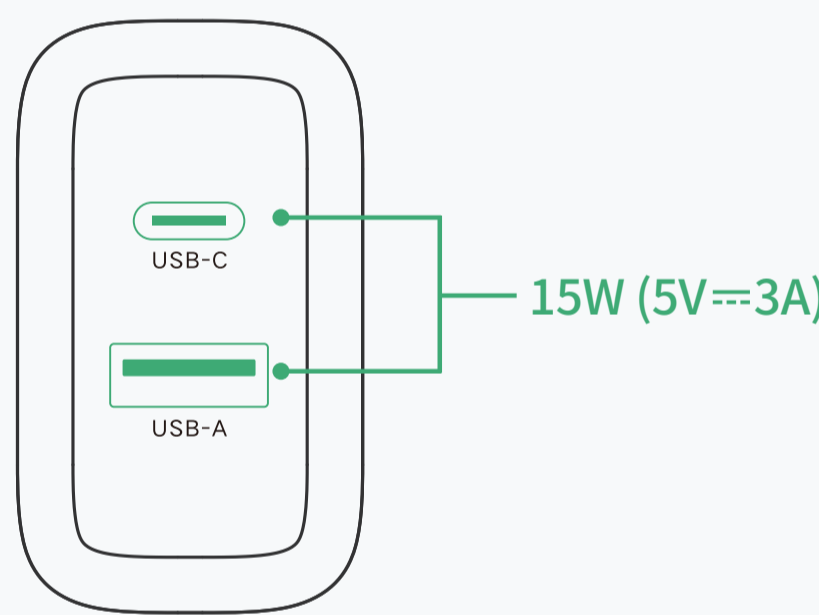

产品说明书

30W 双口氮化镓快充充电器

Model: X337

连接示意图

为保证使用安全，若长期不使用，请断开充电器与电源插座的连接。

功率分配

单口充电

双口充电

产品参数

产品名称	30W 双口氮化镓快充充电器
输入	100-240V~ 50/60Hz 800mA Max
USB-C 输出	5.0V=3.0A/9.0V=3.0A/12.0V=2.5A/15.0V=2.0A/ 20.0V=1.5A 30.0W Max
USB-A 输出	5.0V=3.0A/9.0V=2.0A/12.0V=1.5A/ 10.0V=2.25A 22.5W Max
输出总功率	30.0W Max