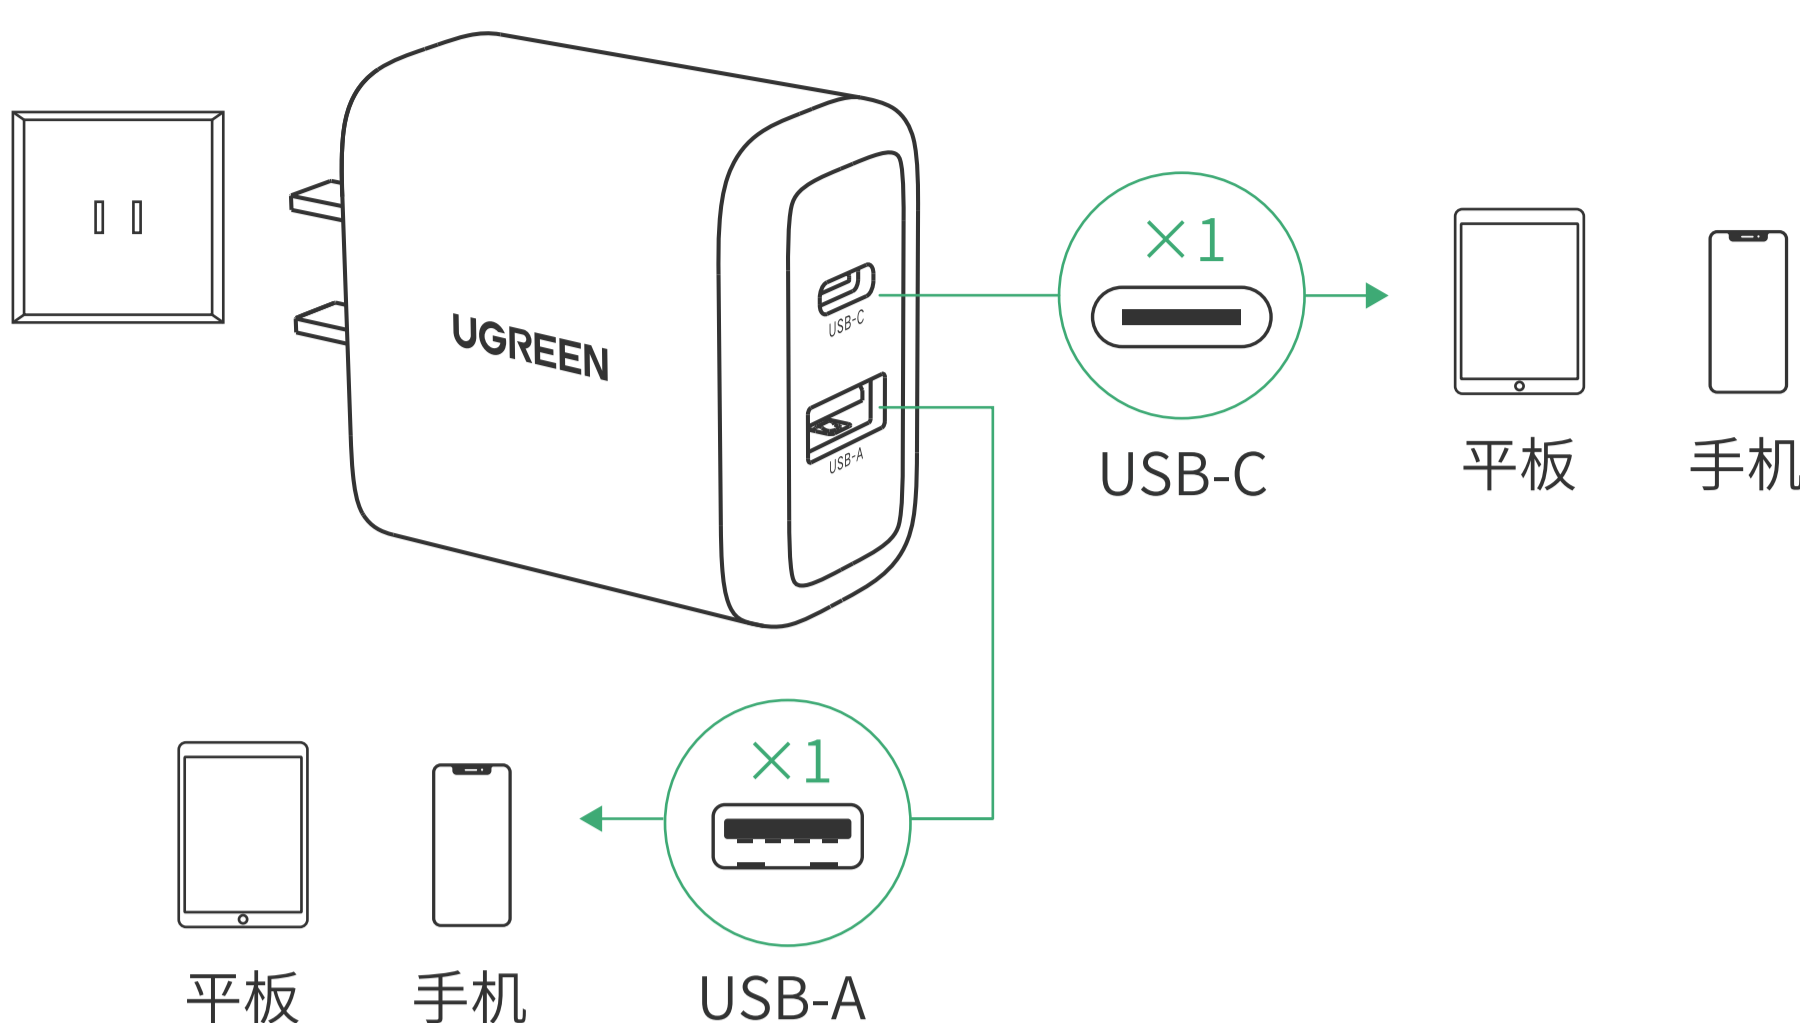

产品说明书

30W 双口氮化镓快充充电器

Model: X337

连接示意图

为保证使用安全，若长期不使用，请断开充电器与电源插座的连接。

功率分配

单口充电

双口充电

产品参数

产品名称	30W 双口氮化镓快充充电器
输入	100-240V~ 50/60Hz 800mA Max
USB-C 输出	5.0V=3.0A/9.0V=3.0A/12.0V=2.5A/15.0V=2.0A/ 20.0V=1.5A 30.0W Max
USB-A 输出	5.0V=3.0A/9.0V=2.0A/12.0V=1.5A/ 10.0V=2.25A 22.5W Max
输出总功率	30.0W Max