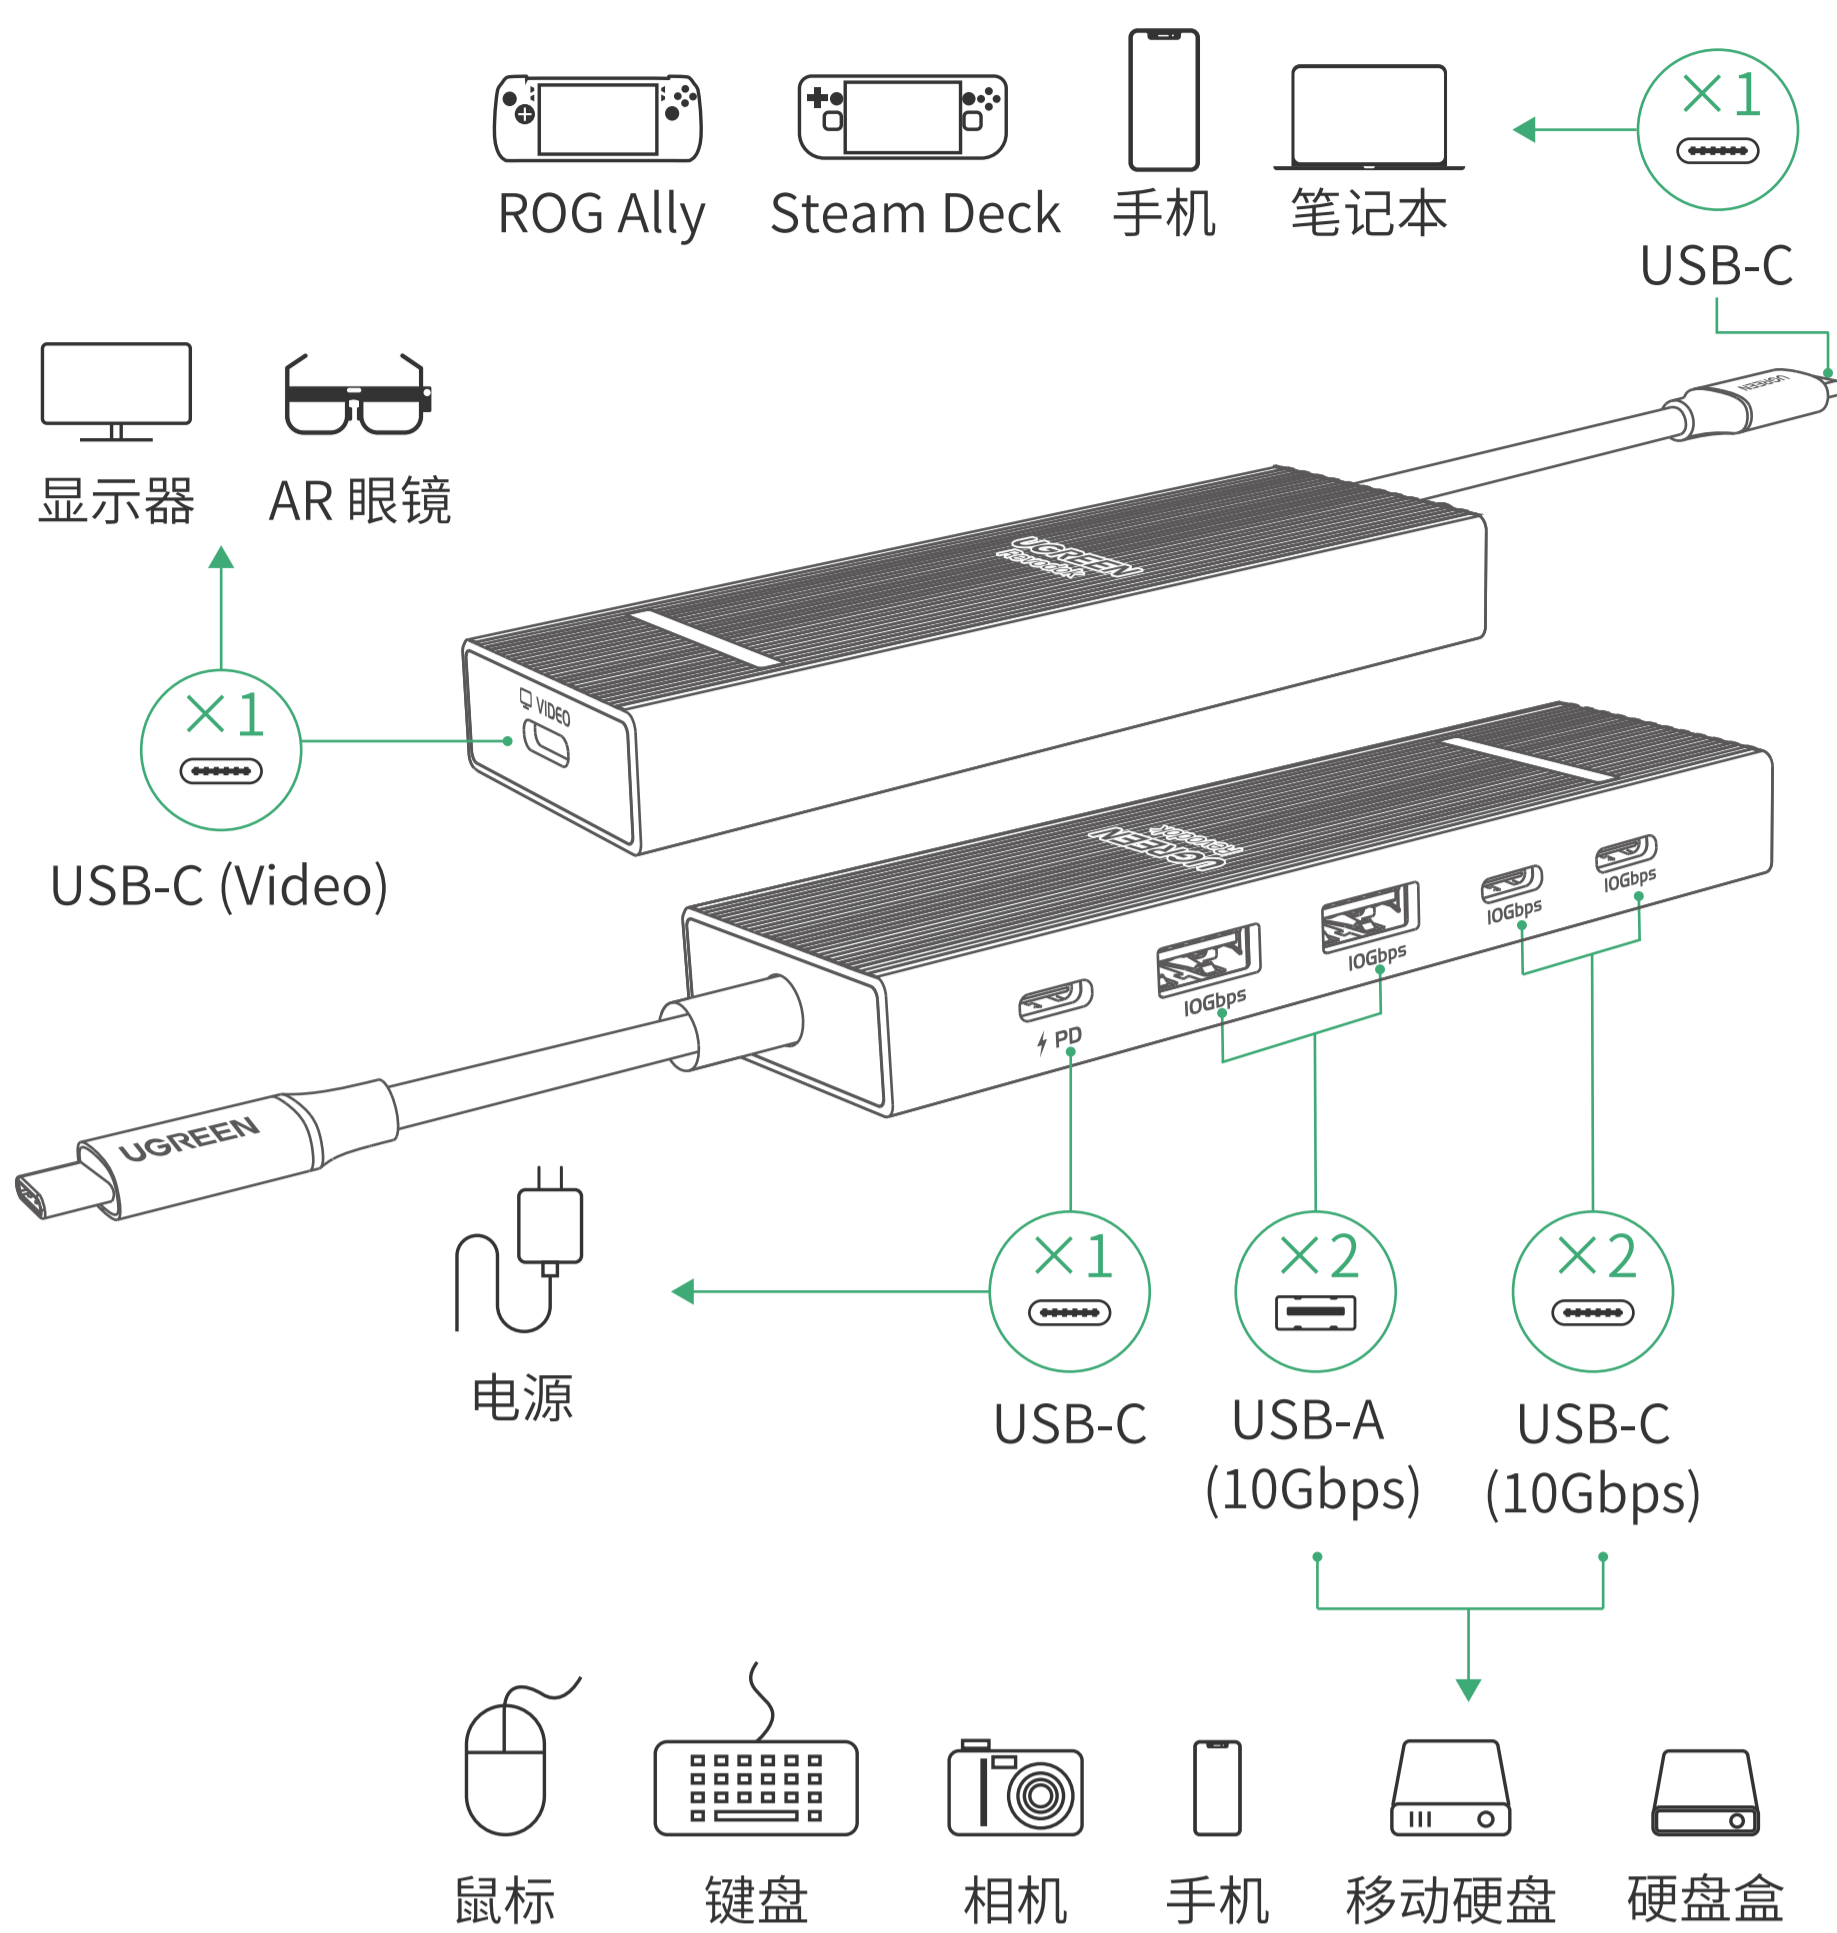

# 产品说明书

USB-C 多功能扩展坞

Model: CM818

## 连接示意图

注:图中所示设备为部分示例,不包括所有型号,仅供参考。

## 产品参数

输入	USB-C×1	
输出	USB-C(Video)×1, USB-C×2, USB-A×2	
视频	USB-C(Video)	最高 4K@60Hz
USB	USB-C	理论最大传输速率 10Gbps
	USB-A	理论最大传输速率 10Gbps
充电	USB-C	PD 3.0, 100W Max (不支持数据/视频传输)
兼容系统	Windows/macOS/Linux	

- 以上数据为实验室在特定环境下测试所得。
- 实际分辨率受笔记本电脑的视频带宽、视频连接线、显示设备支持最高分辨率影响。请以实际体验为准。
- 因产品迭代升级,参数及配件信息请以实物为准。