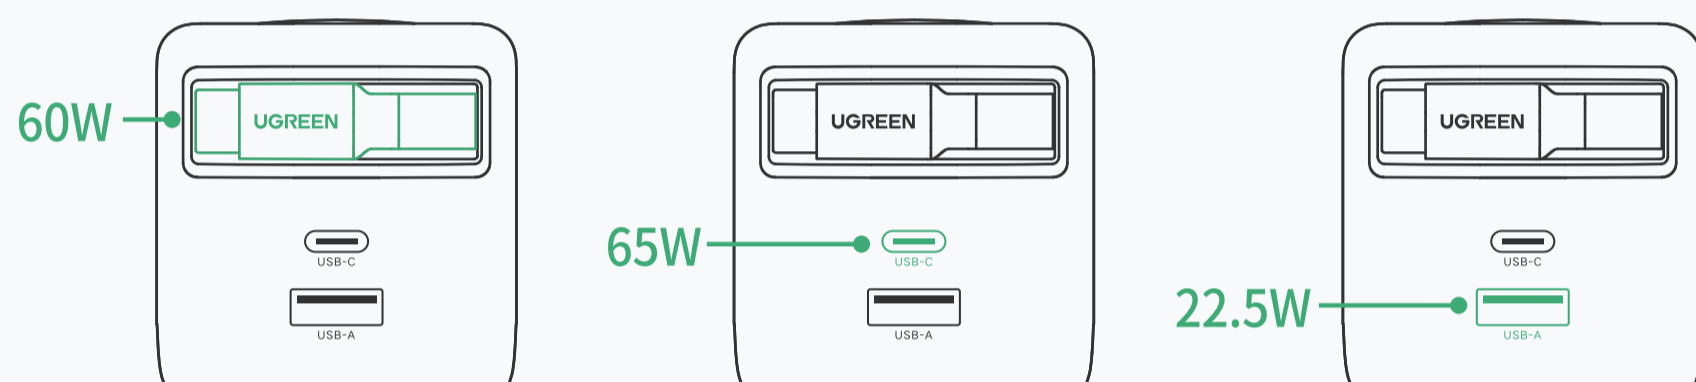

产品说明书

65W 伸缩线氮化镓快充充电器

Model: X605

连接示意图

提示：

- 为保证使用安全,若长期不使用,请断开充电器与电源插座的连接。
- 所示图片仅供参考.请以实际产品为准。

功率分配

单口充电

双口充电

三口充电

产品参数

产品名称	65W 伸缩线氮化镓快充充电器
输入	100-240V~ 50/60Hz 1.8A Max
USB-C 线输出	5.0V==3.0A/9.0V==3.0A/12.0V==3.0A/ 15.0V==3.0A/20.0V==3.0A 60.0W Max
USB-C 输出	5.0V==3.0A/9.0V==3.0A/12.0V==3.0A/ 15.0V==3.0A/20.0V==3.25A 65.0W Max
USB-A 输出	5.0V==3.0A/9.0V==2.0A /12.0V==1.5A / 10.0V==2.25A 22.5W Max
输出总功率	65.0W Max
线长	0.7m Max