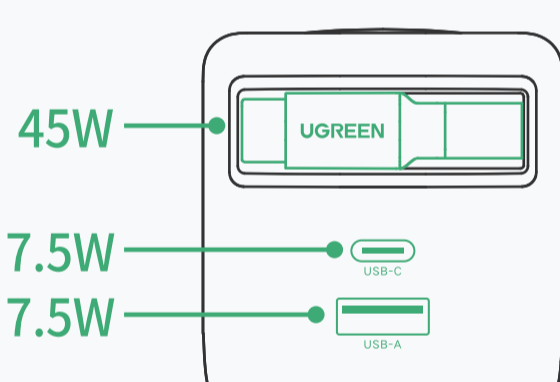

产品说明书

65W 伸缩线氮化镓快充充电器

Model: X605

连接示意图

提示：

- 为保证使用安全,若长期不使用,请断开充电器与电源插座的连接。
- 所示图片仅供参考.请以实际产品为准。

功率分配

单口充电

双口充电

三口充电

产品参数

产品名称	65W 伸缩线氮化镓快充充电器
输入	100-240V~ 50/60Hz 1.8A Max
USB-C 线输出	5.0V==3.0A/9.0V==3.0A/12.0V==3.0A/ 15.0V==3.0A/20.0V==3.0A 60.0W Max
USB-C 输出	5.0V==3.0A/9.0V==3.0A/12.0V==3.0A/ 15.0V==3.0A/20.0V==3.25A 65.0W Max
USB-A 输出	5.0V==3.0A/9.0V==2.0A /12.0V==1.5A / 10.0V==2.25A 22.5W Max
输出总功率	65.0W Max
线长	0.7m Max