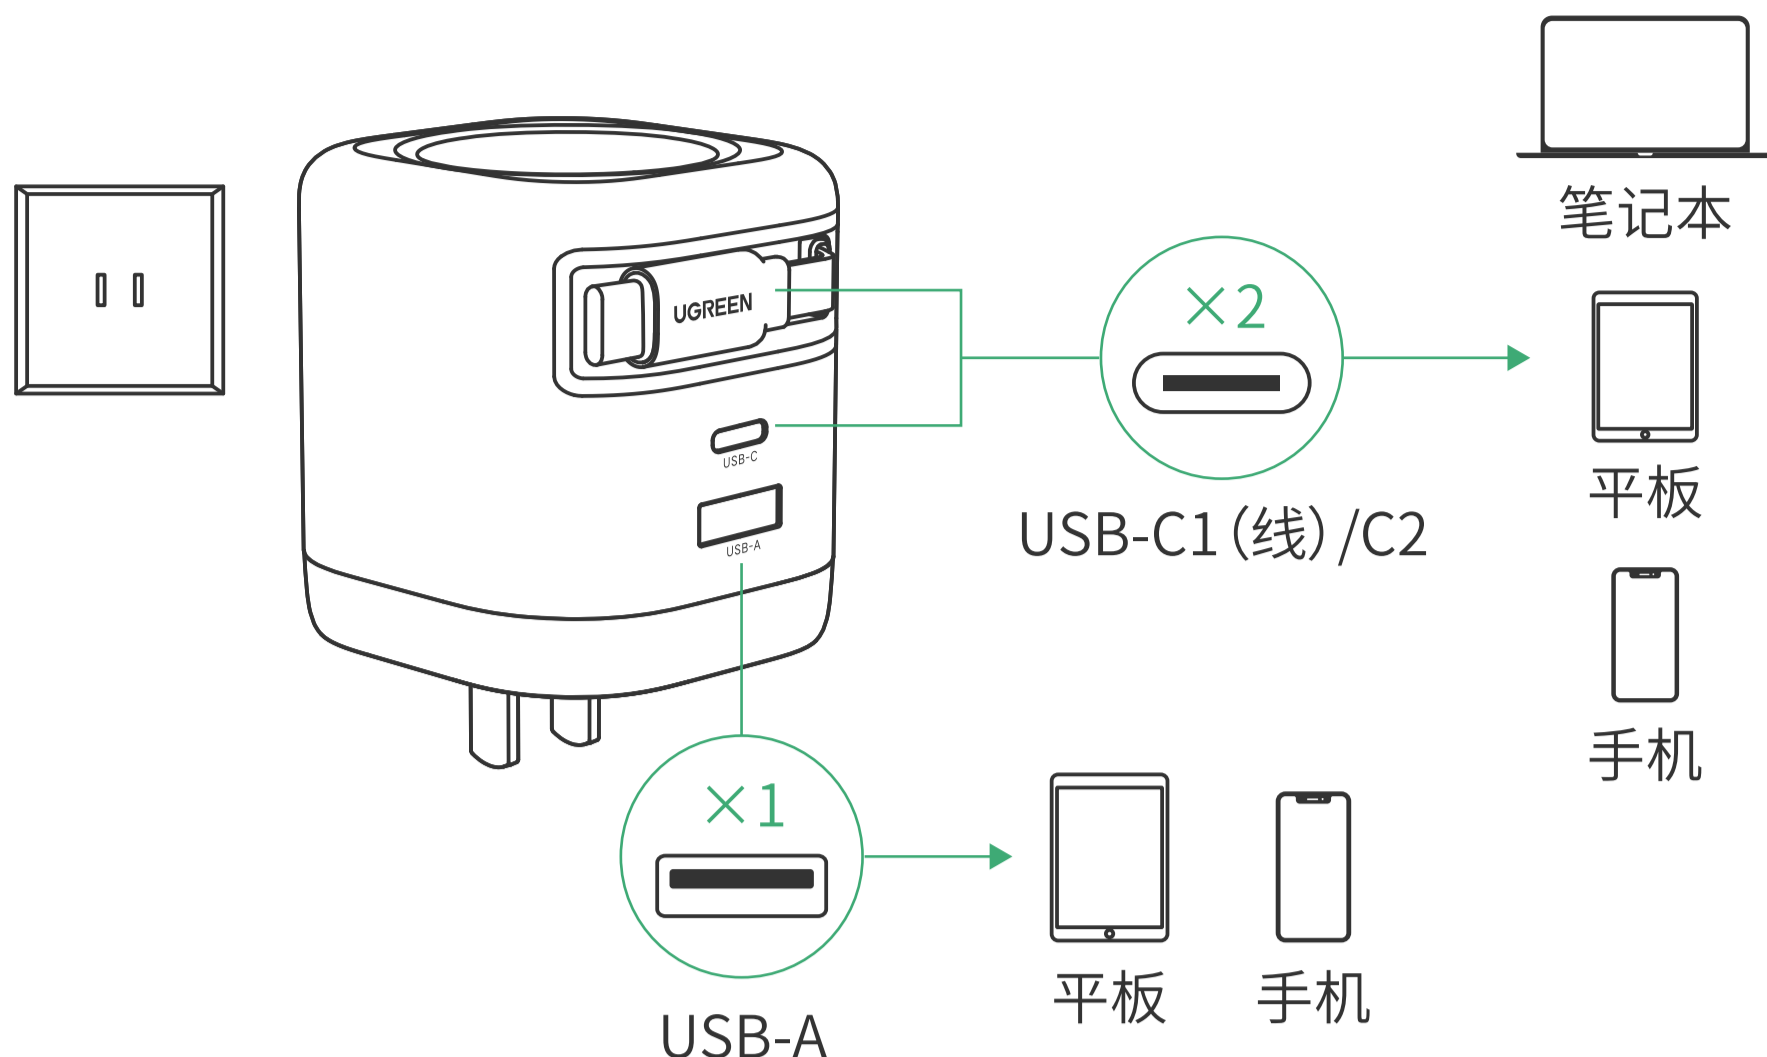

产品说明书

65W 伸缩线氮化镓快充充电器

Model: X605

连接示意图

提示：

- 为保证使用安全,若长期不使用,请断开充电器与电源插座的连接。
- 所示图片仅供参考.请以实际产品为准。

功率分配

单口充电

双口充电

三口充电

产品参数

产品名称	65W 伸缩线氮化镓快充充电器
输入	100-240V~ 50/60Hz 1.8A Max
USB-C 线输出	5.0V==3.0A/9.0V==3.0A/12.0V==3.0A/ 15.0V==3.0A/20.0V==3.0A 60.0W Max
USB-C 输出	5.0V==3.0A/9.0V==3.0A/12.0V==3.0A/ 15.0V==3.0A/20.0V==3.25A 65.0W Max
USB-A 输出	5.0V==3.0A/9.0V==2.0A /12.0V==1.5A / 10.0V==2.25A 22.5W Max
输出总功率	65.0W Max
线长	0.7m Max