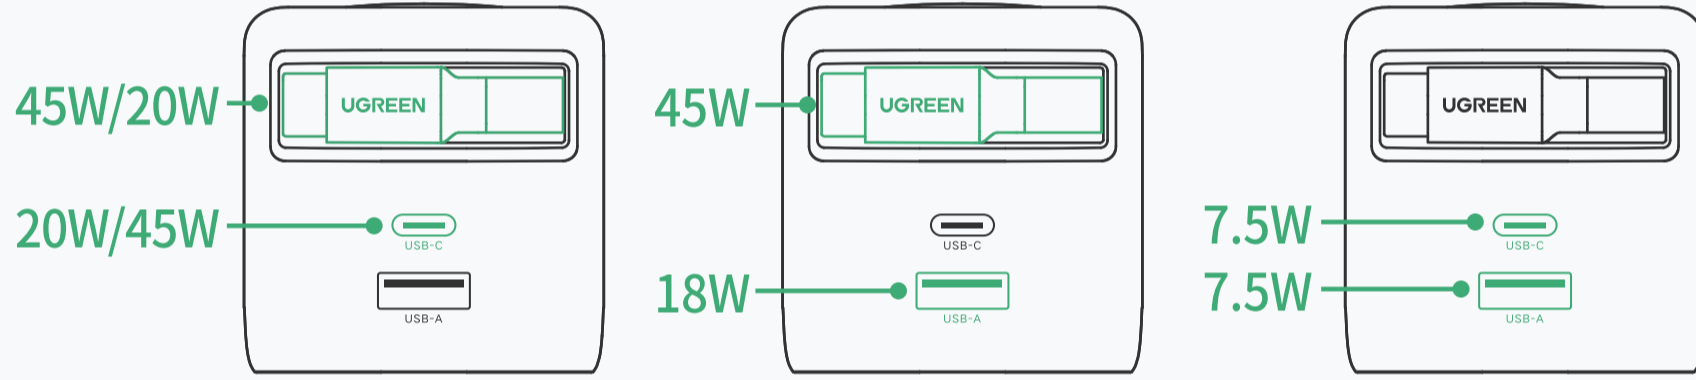

产品说明书

65W 伸缩线氮化镓快充充电器

Model: X605

连接示意图

提示：

- 为保证使用安全,若长期不使用,请断开充电器与电源插座的连接。
- 所示图片仅供参考.请以实际产品为准。

功率分配

单口充电

双口充电

三口充电

产品参数

产品名称	65W 伸缩线氮化镓快充充电器
输入	100-240V~ 50/60Hz 1.8A Max
USB-C 线输出	5.0V==3.0A/9.0V==3.0A/12.0V==3.0A/ 15.0V==3.0A/20.0V==3.0A 60.0W Max
USB-C 输出	5.0V==3.0A/9.0V==3.0A/12.0V==3.0A/ 15.0V==3.0A/20.0V==3.25A 65.0W Max
USB-A 输出	5.0V==3.0A/9.0V==2.0A /12.0V==1.5A / 10.0V==2.25A 22.5W Max
输出总功率	65.0W Max
线长	0.7m Max