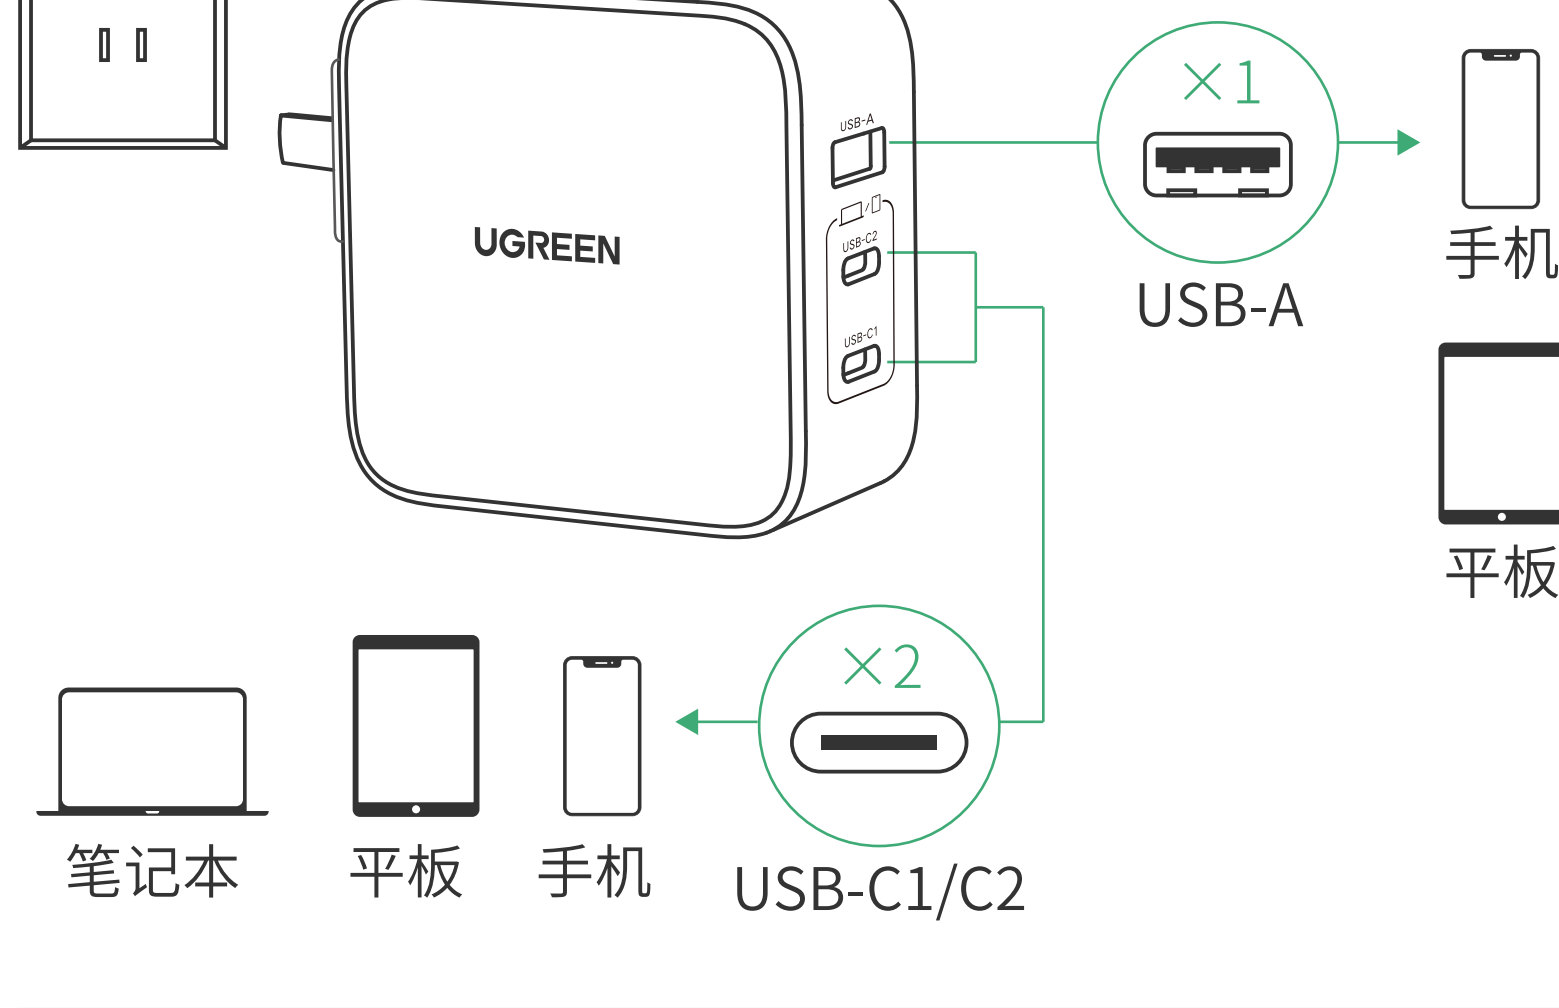

产品说明书

65W 三口氮化镓快充充电器

Model: X558

连接示意图

提示:

- 为保证使用安全,若长期不使用,请断开充电器与电源插座的连接。
- 所示图片仅供参考。请以实际产品为准。

替换插脚

按下按钮后取出插脚,替换转换头。

功率分配

单口充电

双口充电

三口充电

包装清单

65W 三口氮化镓快充充电器 × 1

中规转换头 × 1

产品参数