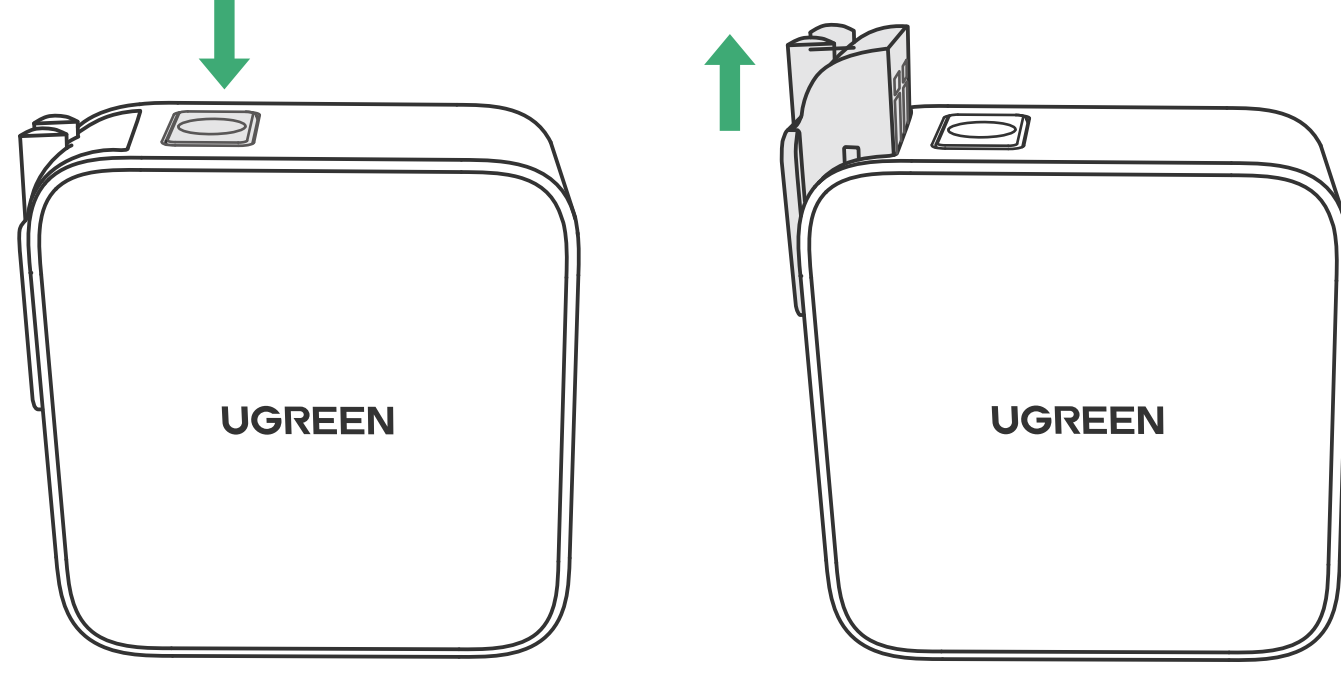

产品说明书

65W 三口氮化镓快充充电器

Model: X558

连接示意图

提示:

- 为保证使用安全,若长期不使用,请断开充电器与电源插座的连接。
- 所示图片仅供参考。请以实际产品为准。

替换插脚

按下按钮后取出插脚,替换转换头。

功率分配

单口充电

双口充电

三口充电

包装清单

65W 三口氮化镓快充充电器 × 1

中规转换头 × 1

产品参数