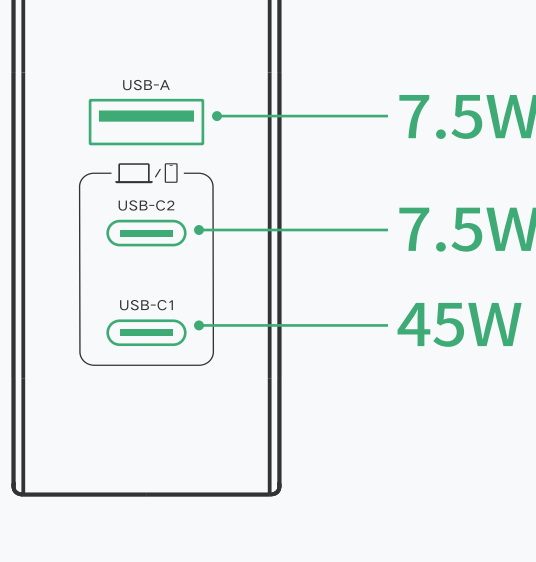

功率分配

单口充电

双口充电

三口充电

包装清单

65W 三口氮化镓快充充电器 × 1

中规转换头 × 1

产品参数