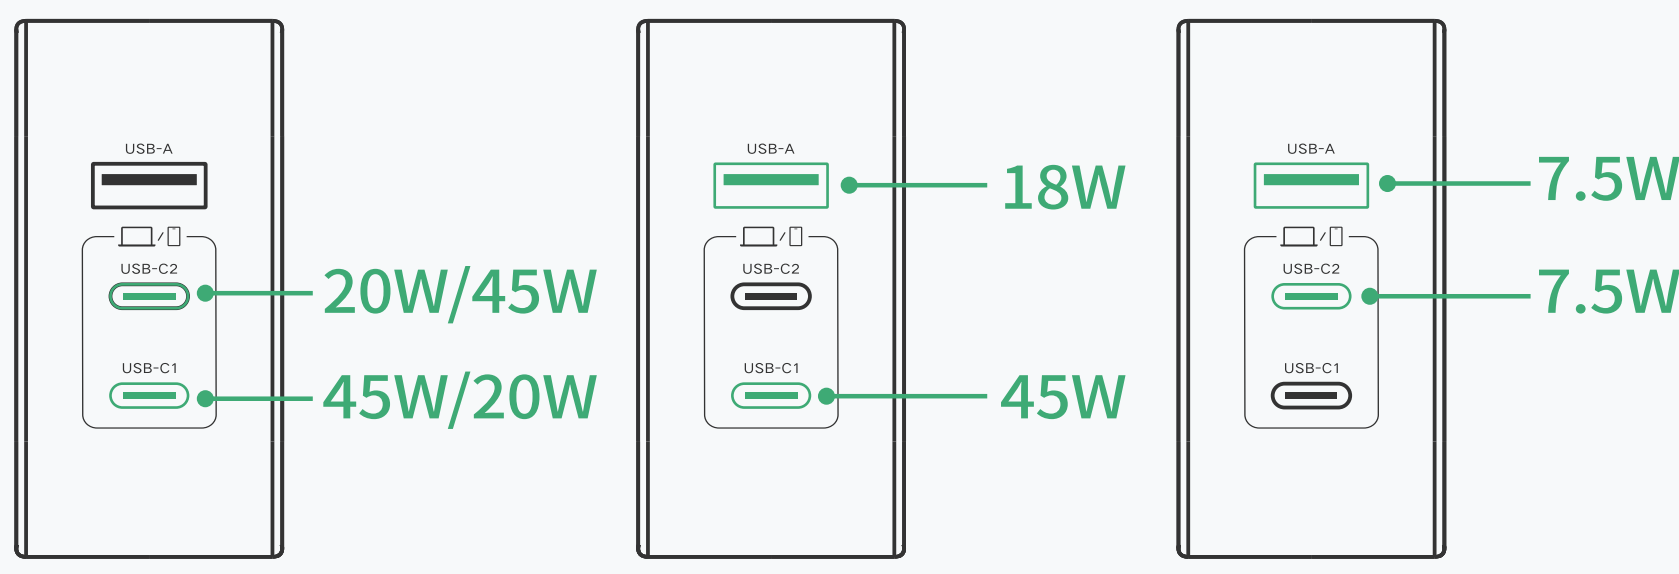

产品说明书

65W 三口氮化镓快充充电器

Model: X558

连接示意图

提示:

- 为保证使用安全,若长期不使用,请断开充电器与电源插座的连接。
- 所示图片仅供参考。请以实际产品为准。

替换插脚

按下按钮后取出插脚,替换转换头。

功率分配

单口充电

双口充电

三口充电

包装清单

65W 三口氮化镓快充充电器 × 1

中规转换头 × 1

产品参数