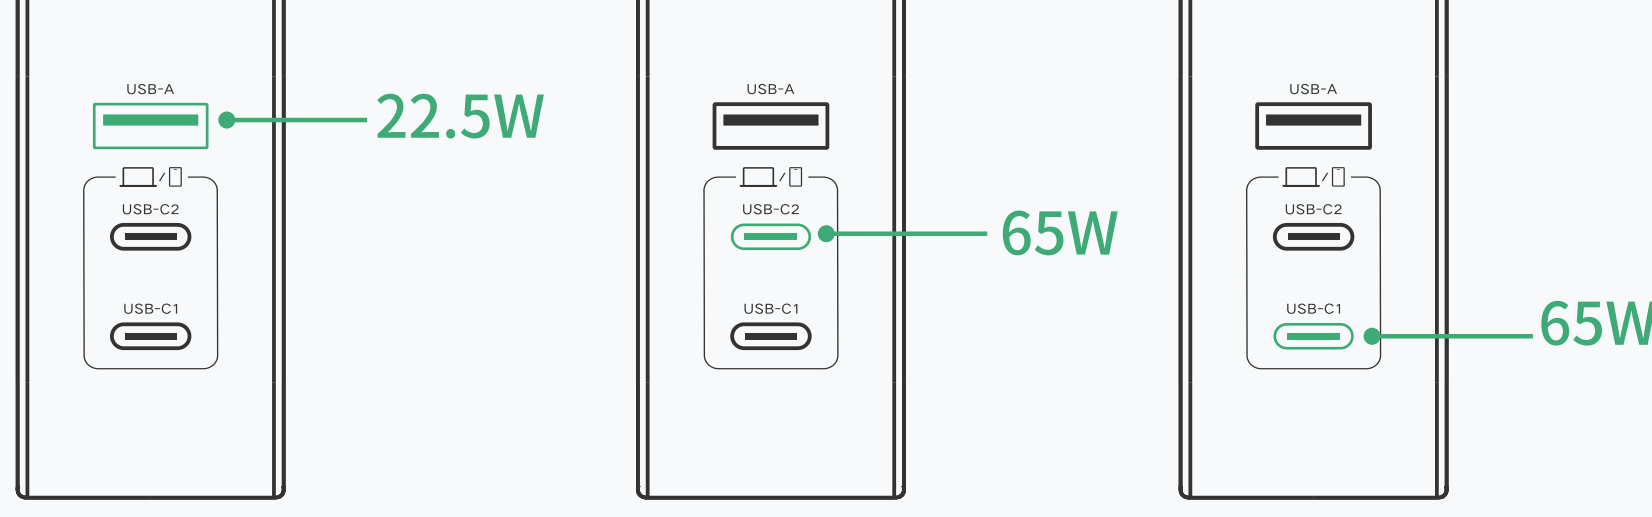

产品说明书

65W 三口氮化镓快充充电器

Model: X558

连接示意图

提示:

- 为保证使用安全,若长期不使用,请断开充电器与电源插座的连接。
- 所示图片仅供参考。请以实际产品为准。

替换插脚

按下按钮后取出插脚,替换转换头。

功率分配

单口充电

双口充电

三口充电

包装清单

65W 三口氮化镓快充充电器 × 1

中规转换头 × 1

产品参数