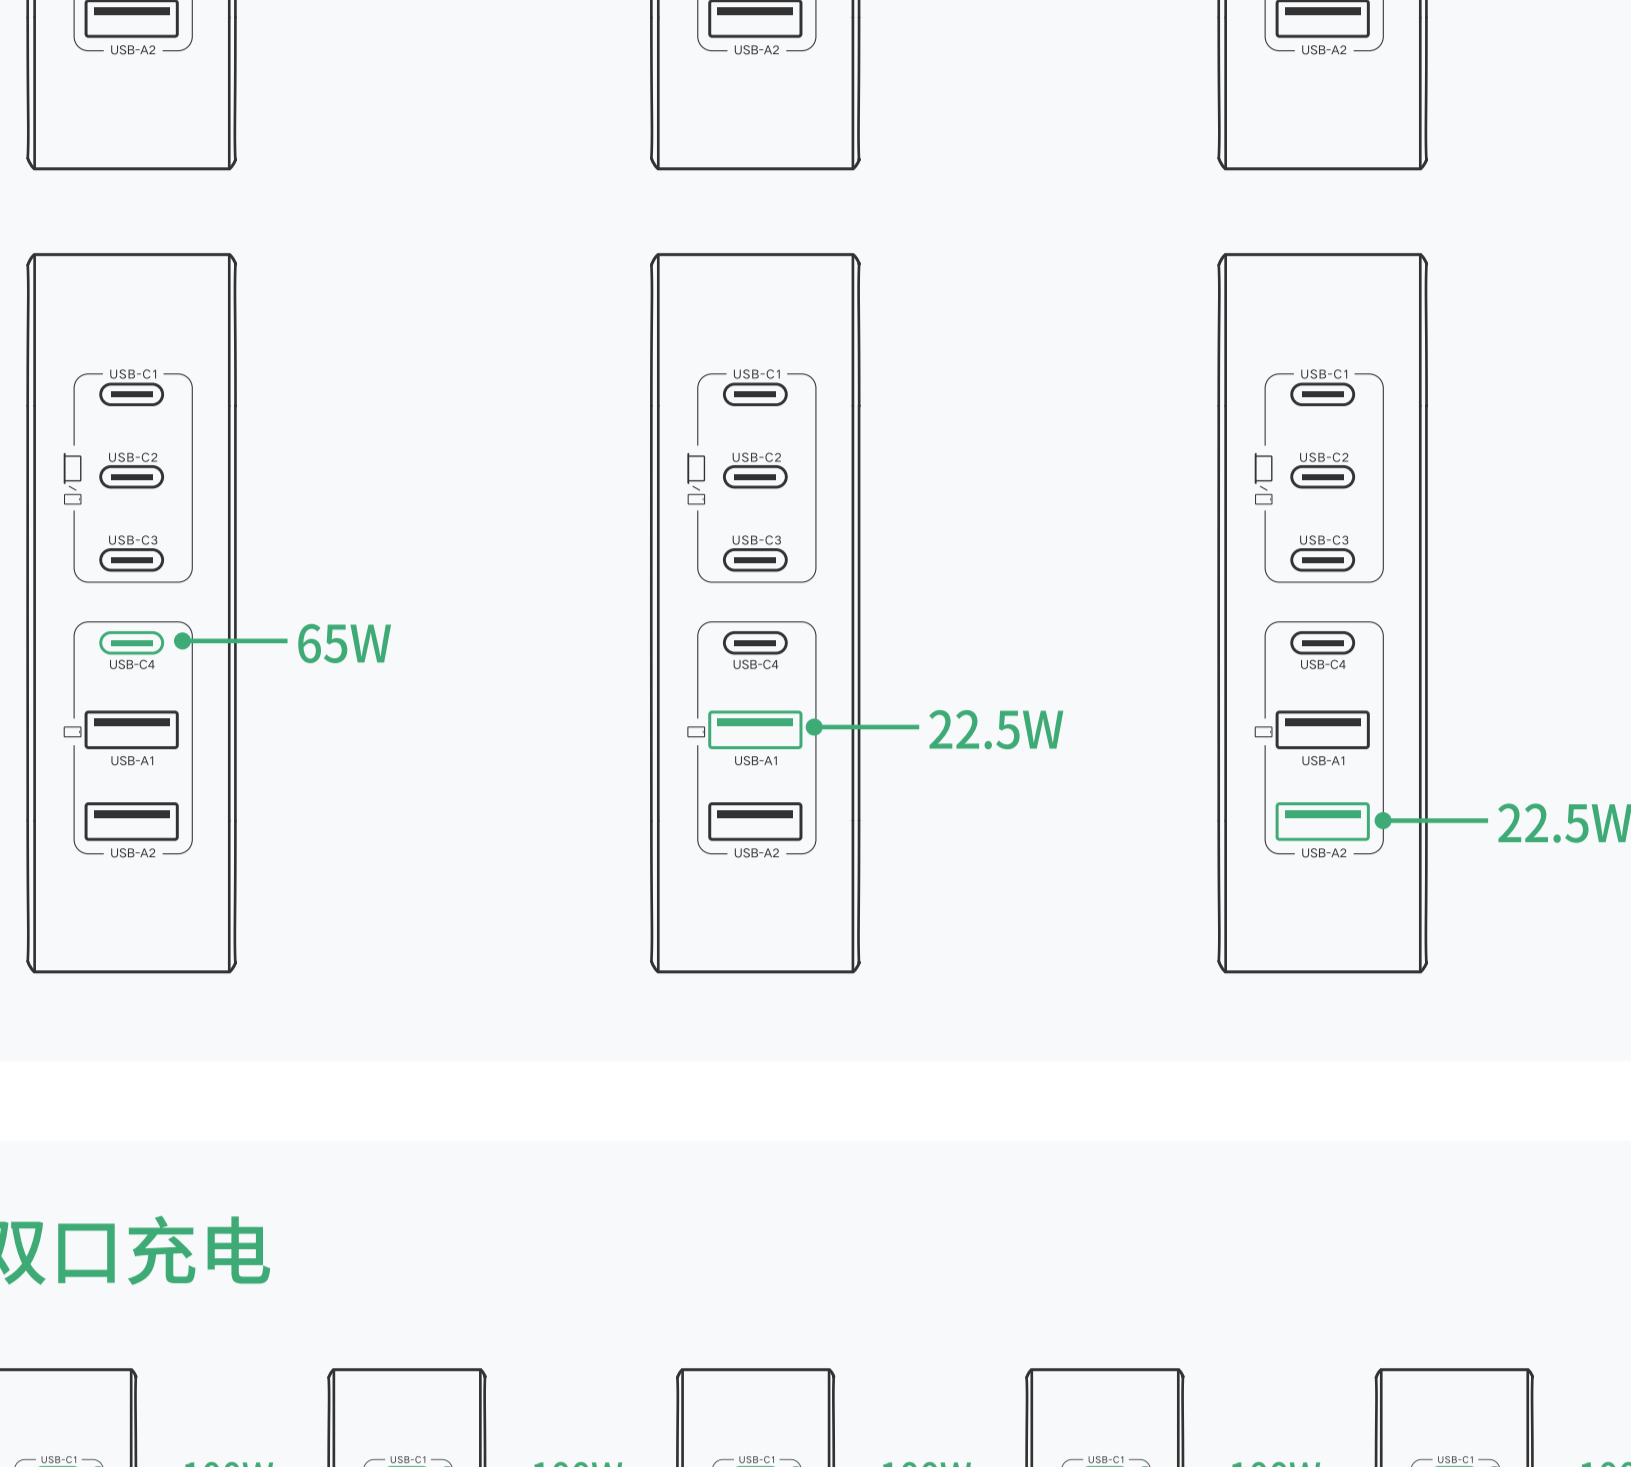

产品说明书

200W 六口氮化镓桌面快充充电器

Model: CD271

连接示意图

提示:

- 为保证使用安全,若长期不使用,请断开充电器与电源插座的连接。
- 所示图片仅供参考。请以实际产品为准。

功率分配

单口充电

双口充电

三口充电

四口充电

五口充电

六口充电

产品参数

200W 六口氮化镓桌面快充充电器	
输入	100-240V~ 50/60Hz 2.5A Max
USB-C1/C2 输出	5.0V≡3.0A/9.0V≡3.0A/12.0V≡3.0A/ 15.0V≡3.0A/20.0V≡5.0A 100.0W Max
USB-C3/C4 输出	5.0V≡3.0A/9.0V≡3.0A/12.0V≡3.0A/ 15.0V≡3.0A/20.0V≡3.25A 65.0W Max
USB-A1/A2 输出	5.0V≡3.0A/9.0V≡2.0A/12.0V≡1.5A/ 10.0V≡2.25A 22.5W Max
输出总功率	200.0W Max
电源线	
线规	3×0.75mm ²
额定电压	250V~
额定电流	2.5A
线长	1.5m
快充线	
接口	USB-C
电流	5.0A Max
功率	100.0W Max
线长	1m