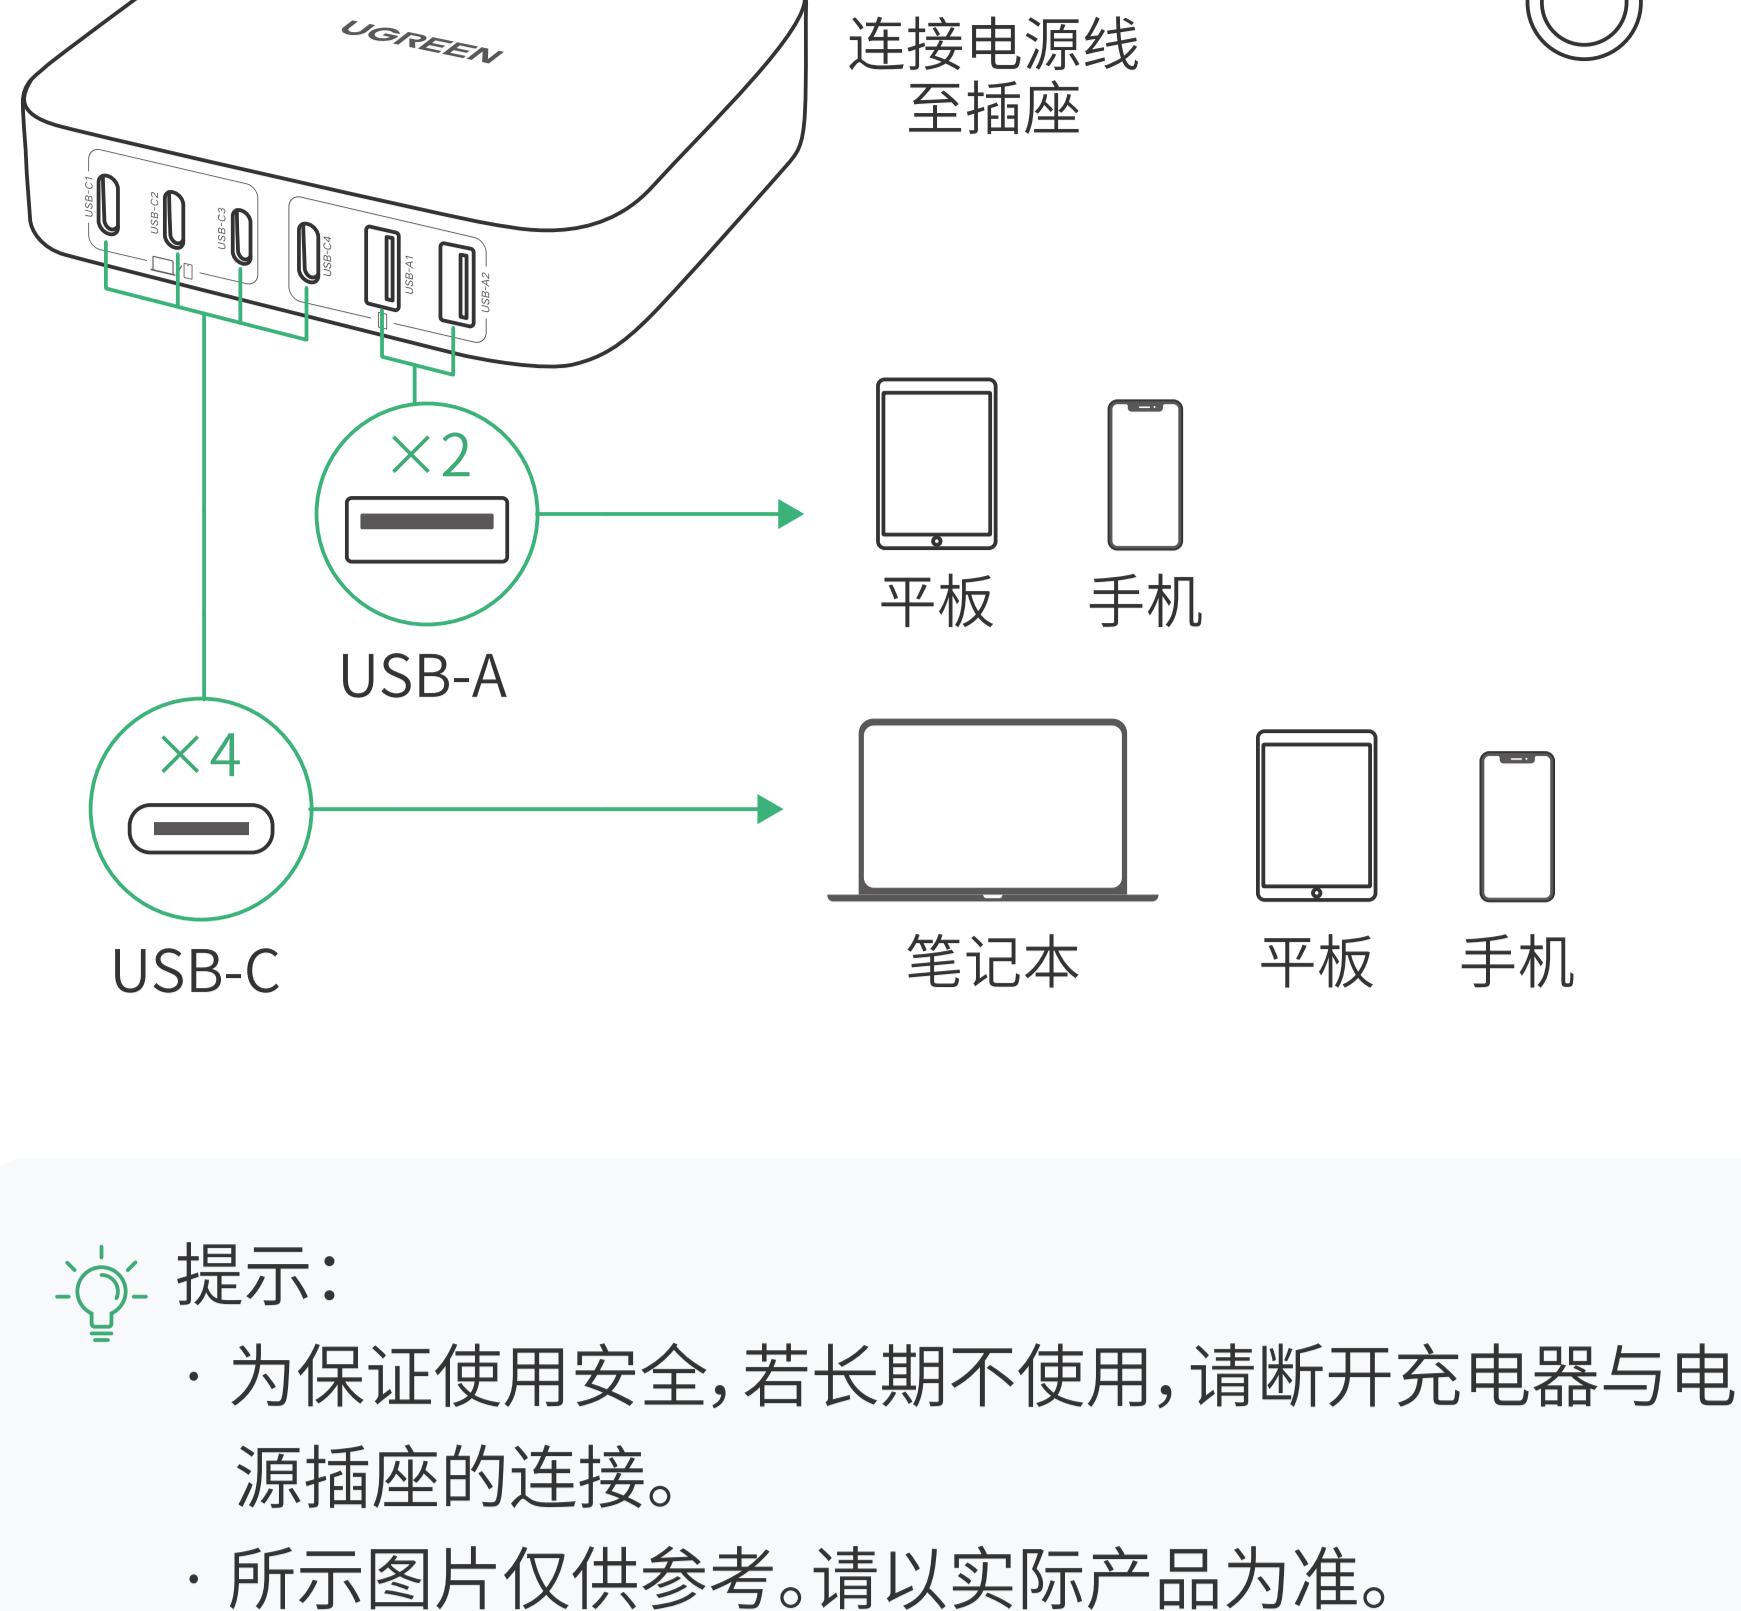

产品说明书

200W 六口氮化镓桌面快充充电器

Model: CD271

连接示意图

提示:

- 为保证使用安全,若长期不使用,请断开充电器与电源插座的连接。
- 所示图片仅供参考。请以实际产品为准。

功率分配

单口充电

双口充电

三口充电

四口充电

五口充电

六口充电

产品参数

200W 六口氮化镓桌面快充充电器	
输入	100-240V~ 50/60Hz 2.5A Max
USB-C1/C2 输出	5.0V≡3.0A/9.0V≡3.0A/12.0V≡3.0A/ 15.0V≡3.0A/20.0V≡5.0A 100.0W Max
USB-C3/C4 输出	5.0V≡3.0A/9.0V≡3.0A/12.0V≡3.0A/ 15.0V≡3.0A/20.0V≡3.25A 65.0W Max
USB-A1/A2 输出	5.0V≡3.0A/9.0V≡2.0A/12.0V≡1.5A/ 10.0V≡2.25A 22.5W Max
输出总功率	200.0W Max
电源线	
线规	3×0.75mm ²
额定电压	250V~
额定电流	2.5A
线长	1.5m
快充线	
接口	USB-C
电流	5.0A Max
功率	100.0W Max
线长	1m